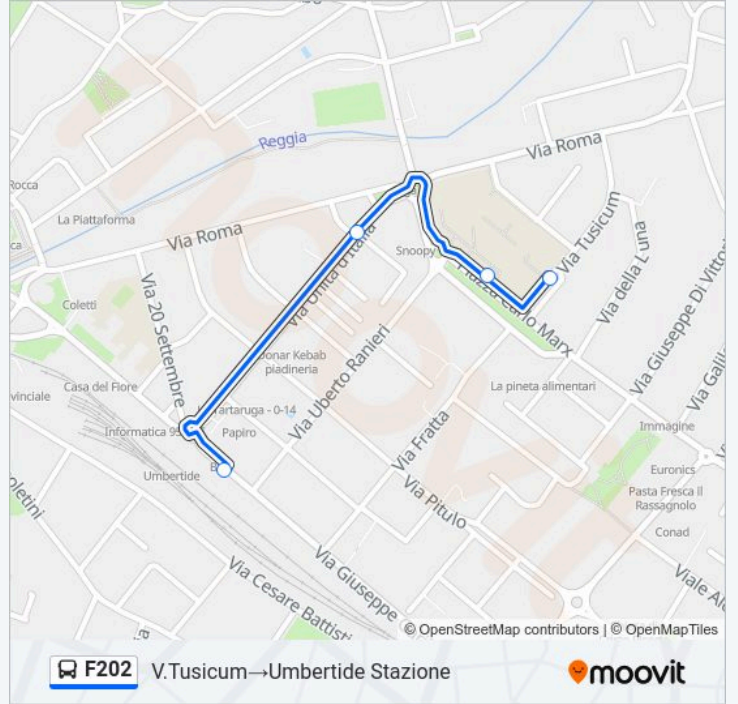

[VISUALIZZA GLI ORARI DELLA LINEA](#)

V.Tusicum

Piazza Carlo Marx 2

V.Unita' D'Italia

Umbertide Stazione

### Informazioni sulla linea bus F202

**Direzione:** V.Tusicum → Umbertide Stazione

**Fermate:** 4

**Durata del tragitto:** 3 min

**La linea in sintesi:**

Orari, mappe e fermate della linea bus F202 disponibili in un PDF su [moovitapp.com](https://moovitapp.com). Usa App Moovit per ottenere tempi di attesa reali, orari di tutte le altre linee o indicazioni passo-passo per muoverti con i mezzi pubblici a Perugia e Umbria.