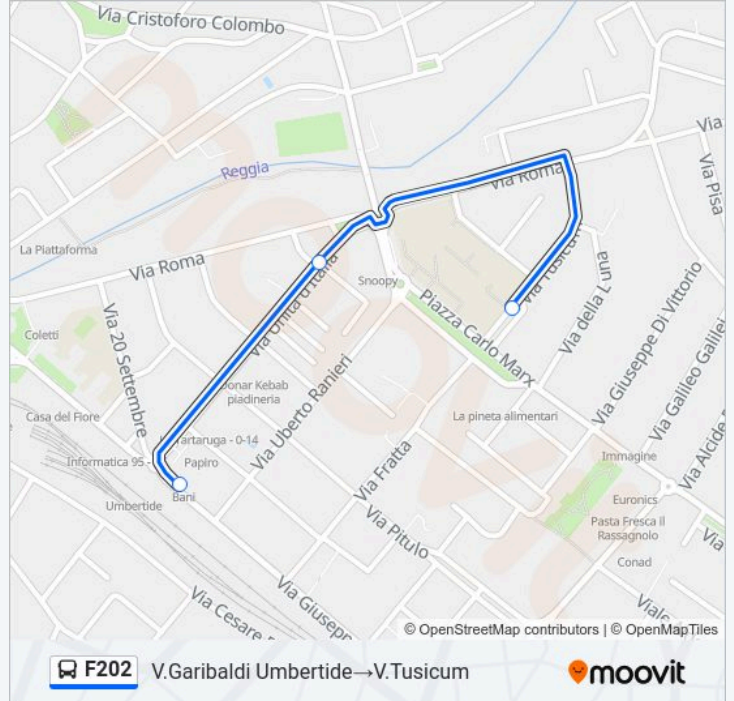

### Informazioni sulla linea bus F202

**Direzione:** Umbertide Stazione→V.Tusicum

**Fermate:** 3

**Durata del tragitto:** 2 min

**La linea in sintesi:**

**Direzione: V.Tusicum → Umbertide Stazione**

4 fermate

[VISUALIZZA GLI ORARI DELLA LINEA](#)

V.Tusicum

Piazza Carlo Marx 2

V.Unita' D'Italia

Umbertide Stazione

### Informazioni sulla linea bus F202

**Direzione:** V.Tusicum → Umbertide Stazione

**Fermate:** 4

**Durata del tragitto:** 3 min

**La linea in sintesi:**

Orari, mappe e fermate della linea bus F202 disponibili in un PDF su [moovitapp.com](https://moovitapp.com). Usa App Moovit per ottenere tempi di attesa reali, orari di tutte le altre linee o indicazioni passo-passo per muoverti con i mezzi pubblici a Perugia e Umbria.