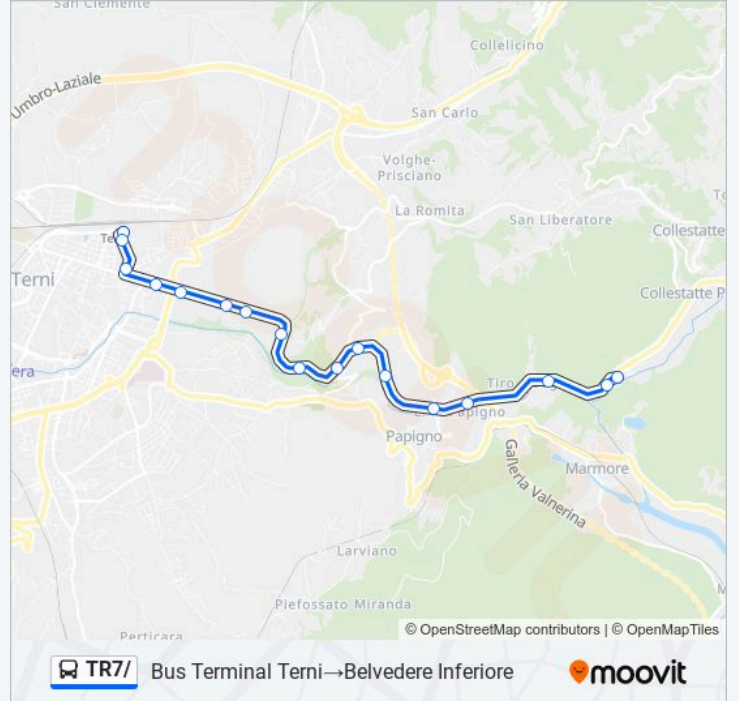

Informazioni sulla linea bus TR7/

Direzione: Belvedere Inferiore→Bus Terminal Terni

Fermate: 19

Durata del tragitto: 15 min

La linea in sintesi:

Direzione: Bus Terminal Terni→Belvedere Inferiore

17 fermate

[VISUALIZZA GLI ORARI DELLA LINEA](#)

- Bus Terminal Terni
- Viale Curio Dentato 5
- V. Della Bardesca
- V.B.Brin
- Viale Benedetto Brin 5
- Viale Benedetto Brin 4
- Acciaierie V.Brin
- Pentima
- Vocabolo Cervara Bassa
- Vocabolo Cervara Bassa
- Vocabolo Cervara Bassa
- Galleto
- Vocabolo Valle
- Galleto
- Vocabolo Tiro A Segno
- Cascata Delle Marmore Ingresso
- Belvedere Inferiore

Orari della linea bus TR7/

Orari di partenza verso Bus Terminal Terni→Belvedere Inferiore:

lunedì	09:35
martedì	09:35
mercoledì	09:35
giovedì	09:35
venerdì	09:35
sabato	09:35
domenica	Non in Servizio

Informazioni sulla linea bus TR7/

Direzione: Bus Terminal Terni→Belvedere Inferiore

Fermate: 17

Durata del tragitto: 15 min

La linea in sintesi:

Orari, mappe e fermate della linea bus TR7/ disponibili in un PDF su moovitapp.com. Usa App Moovit per ottenere tempi di attesa reali, orari di tutte le altre linee o indicazioni passo-passo per muoverti con i mezzi pubblici a Perugia e Umbria.