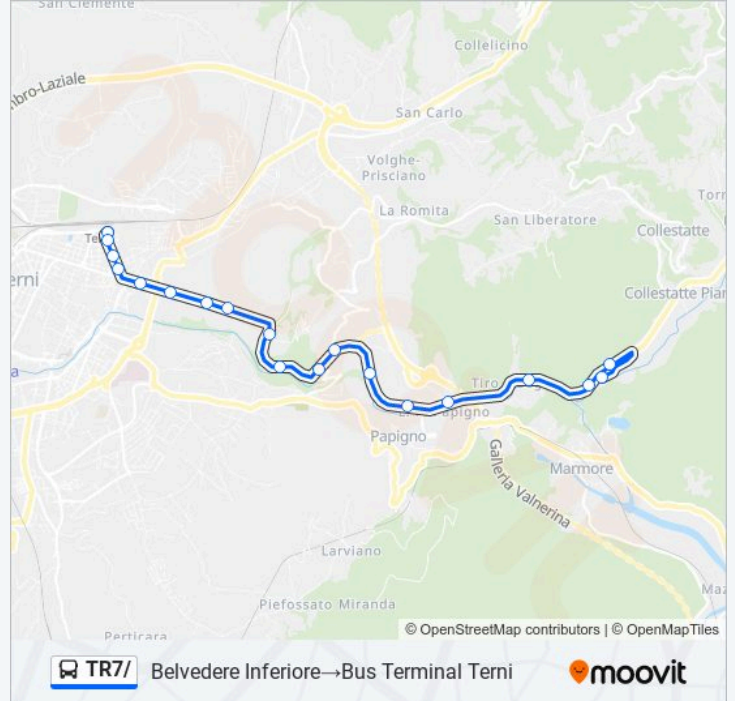

Usa Moovit per trovare le fermate della linea bus TR7/ più vicine a te e scoprire quando passerà il prossimo mezzo della linea bus TR7/

Direzione: Belvedere Inferiore→Bus Terminal Terni

19 fermate

[VISUALIZZA GLI ORARI DELLA LINEA](#)

Viale Curio Dentato 3

Viale Curio Dentato 5

Bus Terminal Terni

Orari della linea bus TR7/

Orari di partenza verso Belvedere Inferiore→Bus Terminal Terni:

lunedì	09:50
martedì	09:50
mercoledì	09:50
giovedì	09:50
venerdì	09:50
sabato	09:50
domenica	Non in Servizio

Informazioni sulla linea bus TR7/

Direzione: Belvedere Inferiore→Bus Terminal Terni

Fermate: 19

Durata del tragitto: 15 min

La linea in sintesi:

Direzione: Bus Terminal Terni→Belvedere Inferiore

17 fermate

[VISUALIZZA GLI ORARI DELLA LINEA](#)

- Bus Terminal Terni
- Viale Curio Dentato 5
- V. Della Bardesca
- V.B.Brin
- Viale Benedetto Brin 5
- Viale Benedetto Brin 4
- Acciaierie V.Brin
- Pentima
- Vocabolo Cervara Bassa
- Vocabolo Cervara Bassa
- Vocabolo Cervara Bassa
- Galleto
- Vocabolo Valle
- Galleto
- Vocabolo Tiro A Segno
- Cascata Delle Marmore Ingresso
- Belvedere Inferiore