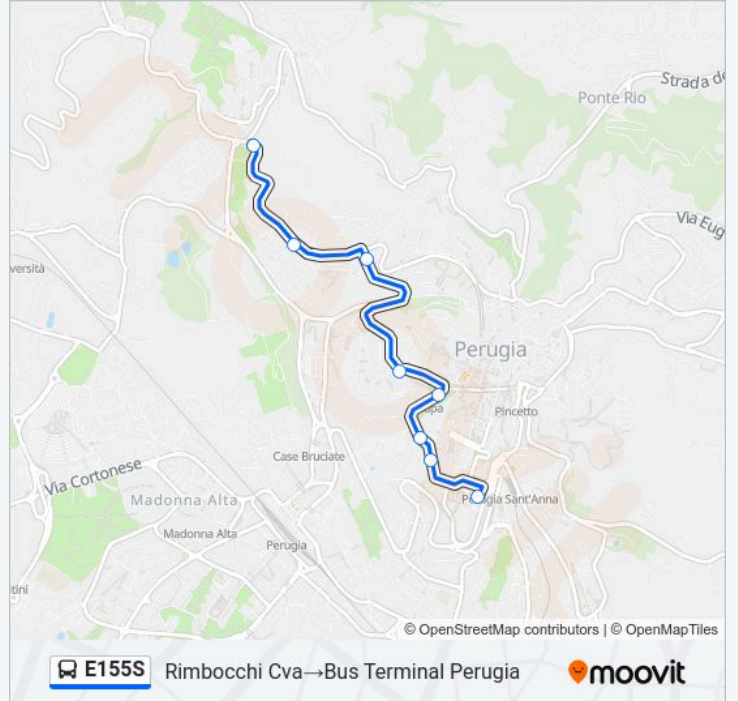

Usa Moovit per trovare le fermate della linea bus E155S più vicine a te e scoprire quando passerà il prossimo mezzo della linea bus E155S

Direzione: Piscille→Bus Terminal Perugia

8 fermate

[VISUALIZZA GLI ORARI DELLA LINEA](#)

Direzione: Piscille→Bus Terminal Perugia

Fermate: 8

Durata del tragitto: 8 min

La linea in sintesi:

Direzione: Rimbocchi Cva → Bus Terminal Perugia

8 fermate

[VISUALIZZA GLI ORARI DELLA LINEA](#)

- Rimbocchi Cva
- V.A.Vecchi
- Elce
- V. Pellini Mm (Pg)
- V.Pellini_Staz.Mm_Cupa
- Via Pompeo Pellini
- Via Pompeo Pellini
- Bus Terminal Perugia

Orari della linea bus E155S

Orari di partenza verso Rimbocchi Cva → Bus Terminal Perugia:

domenica	Non in Servizio
lunedì	13:45
martedì	13:45
mercoledì	13:45
giovedì	13:45
venerdì	13:45
sabato	Non in Servizio

Informazioni sulla linea bus E155S

Direzione: Rimbocchi Cva → Bus Terminal Perugia

Fermate: 8

Durata del tragitto: 10 min

La linea in sintesi:

Orari, mappe e fermate della linea bus E155S disponibili in un PDF su moovitapp.com. Usa App Moovit per ottenere tempi di attesa reali, orari di tutte le altre linee o indicazioni passo-passo per muoverti con i mezzi pubblici a Perugia e Umbria.