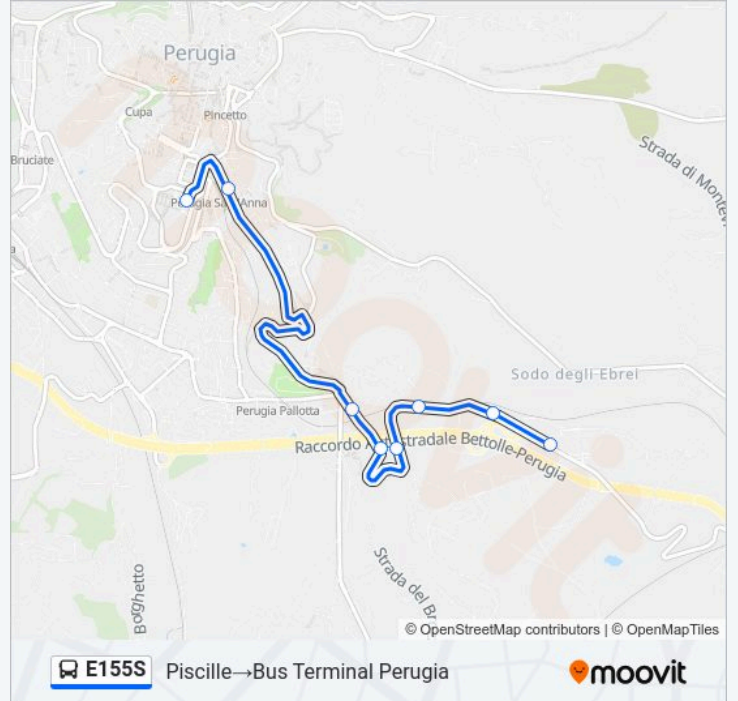

 **E155S**

Piscille→Bus Terminal Perugia

Scarica L'App

La linea bus E155S (Piscille→Bus Terminal Perugia) ha 2 percorsi. Durante la settimana è operativa:

(1) Piscille→Bus Terminal Perugia: 13:45(2) Rimbocchi Cva→Bus Terminal Perugia: 13:45

Usa Moovit per trovare le fermate della linea bus E155S più vicine a te e scoprire quando passerà il prossimo mezzo della linea bus E155S

Direzione: Piscille→Bus Terminal Perugia

8 fermate

[VISUALIZZA GLI ORARI DELLA LINEA](#)

Direzione: Piscille→Bus Terminal Perugia

Fermate: 8

Durata del tragitto: 8 min

La linea in sintesi:

Direzione: Rimbocchi Cva → Bus Terminal Perugia

8 fermate

[VISUALIZZA GLI ORARI DELLA LINEA](#)

- Rimbocchi Cva
- V.A.Vecchi
- Elce
- V. Pellini Mm (Pg)
- V.Pellini_Staz.Mm_Cupa
- Via Pompeo Pellini
- Via Pompeo Pellini
- Bus Terminal Perugia

Informazioni sulla linea bus E155S

Direzione: Rimbocchi Cva → Bus Terminal Perugia

Fermate: 8

Durata del tragitto: 10 min

La linea in sintesi:

Orari, mappe e fermate della linea bus E155S disponibili in un PDF su moovitapp.com. Usa App Moovit per ottenere tempi di attesa reali, orari di tutte le altre linee o indicazioni passo-passo per muoverti con i mezzi pubblici a Perugia e Umbria.