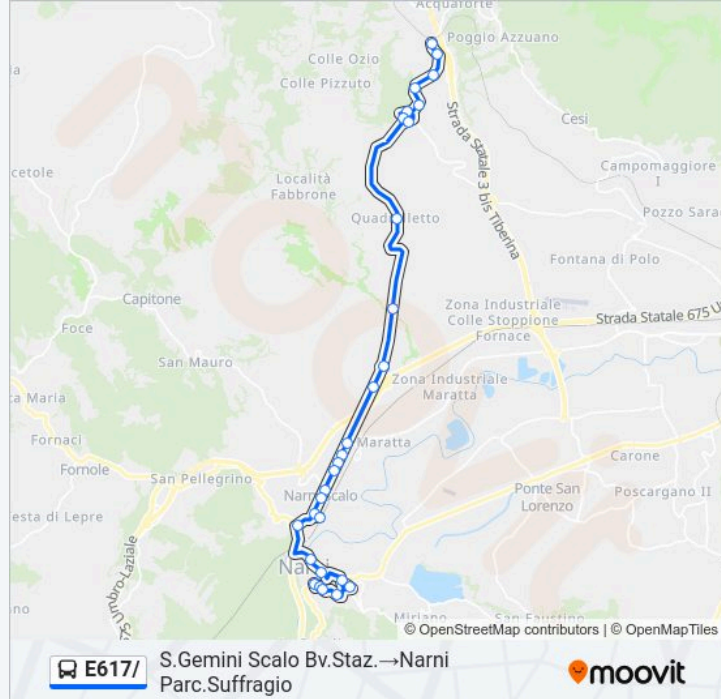

Strada Dei Tre Ponti

Strada Dei Tre Ponti

Bv.Berardozzo

Via Flaminia Ternana

San Girolamo

P.Ternana

Narni VI A Roma

Narni Parc.Suffragio

Direzione: Testaccio Capolinea → Narni C.Scolastico

18 fermate

[VISUALIZZA GLI ORARI DELLA LINEA](#)

Testaccio Capolinea

Testaccio

Via Flaminia Romana

Via Flaminia Romana 2

Via Vittorio Emanuele