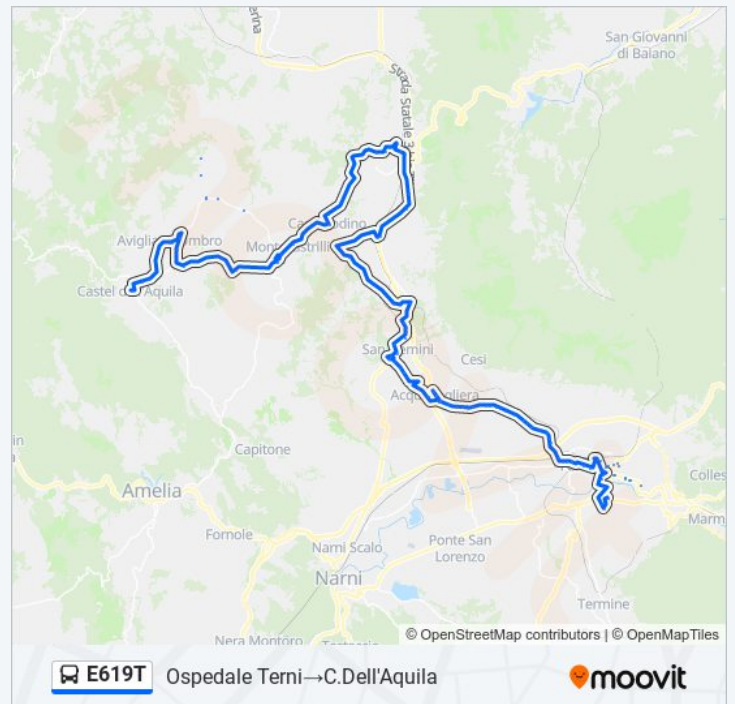

**Informazioni sulla linea bus E619T**

**Direzione:** Ospedale Terni→C.Dell'Aquila

**Fermate:** 84

**Durata del tragitto:** 87 min

**La linea in sintesi:**

Via Gabelletta

Via Gabelletta Mesale

Via Gabelletta Pozzi

Via Gabelletta Centro Sociale

V.Gabelletta

Via Gabelletta

Via Gabelletta

Via Gabelletta

V. Gabelletta Cap.

Bv.Acquavogliera

Via Ternana