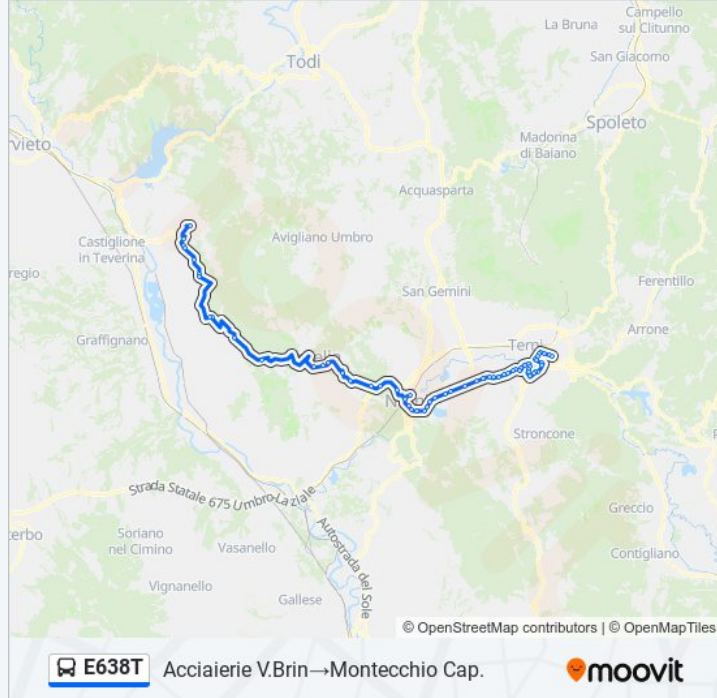

Via Flaminia Ternana

Via Flaminia Ternana

Via Flaminia Ternana 16

Ponte Aia

Via Flaminia Ternana 18

Via Flaminia Ternana

Via Flaminia Ternana

Bv.Berardozzo

Strada Dei Tre Ponti

Strada Dei Tre Ponti

Via Tuderte 10

Narni Staz.Fs

Via Tuderte

Ciliano

Strada Amerina

Strada Amerina

Strada Amerina

Fornole

Via Roma

Le Colonne

Via Roma

Amelia Mura

Bv.Porchiano

Bv.Lugnano

Bv.Alviano

Ss205

Guardea

Guardea_4

Località Poggio Nuovo Casaline

Bv.Tenaglie

Ss205

Bv. Montecchio