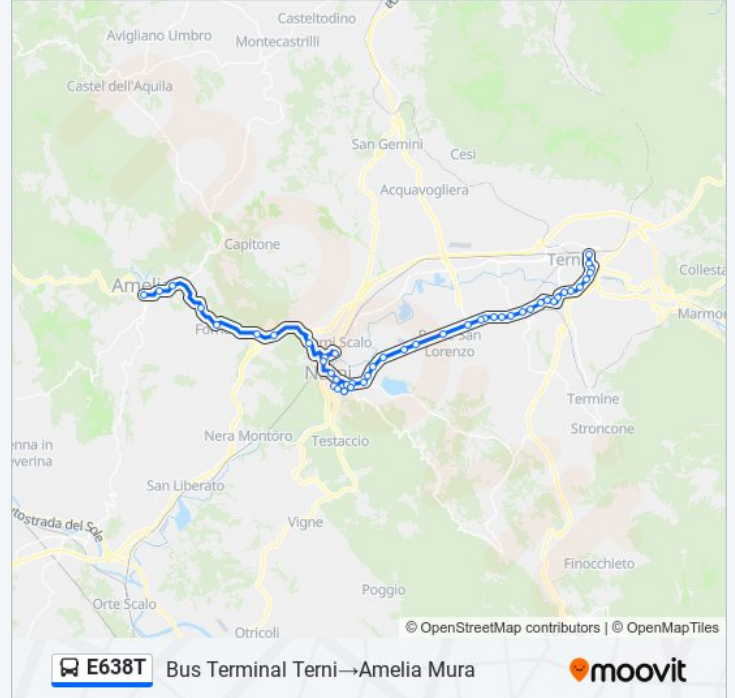

Via Tuderte 10

Narni Staz.Fs

Via Tuderte

Ciliano

Strada Amerina

Strada Amerina

Strada Amerina

Fornole

Via Roma

Le Colonne

Via Roma

Amelia Mura

Direzione: Montecchio Cap.→Acciaierie V.Brin

Orari della linea bus E638T

64 fermate

[VISUALIZZA GLI ORARI DELLA LINEA](#)