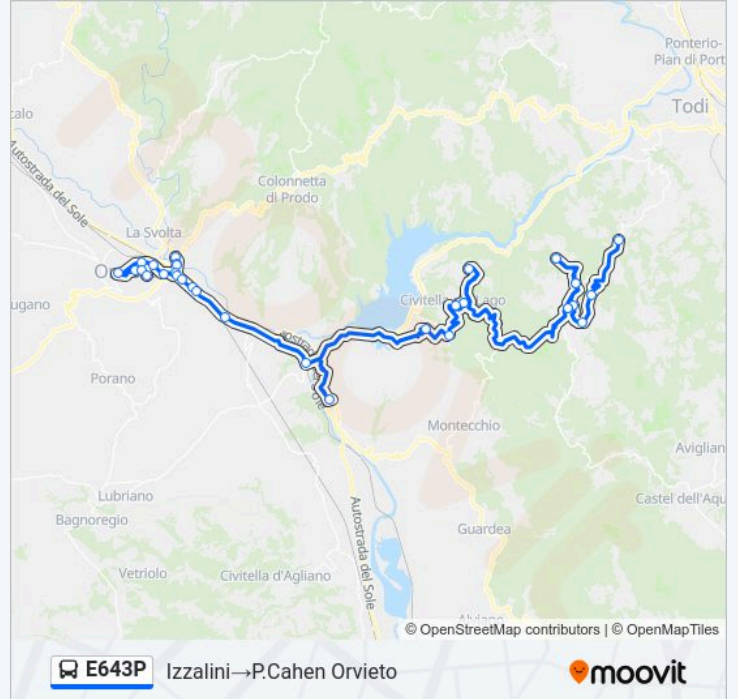

Via Angelo Costanzi

V.M.Peglia

Ss71

C.Scolastico Orvieto

Ss71

Via Sette Martiri

Strada Della Stazione

Strada Della Stazione

Strada Della Stazione

Strada Della Stazione

Strada Della Stazione

P.Cahen Orvieto

**Direzione: P.Cahen Orvieto→Izzalini**

37 fermate

[VISUALIZZA GLI ORARI DELLA LINEA](#)

P.Cahen Orvieto

### Informazioni sulla linea bus E643P

**Direzione:** P.Cahen Orvieto→Izzalini

**Fermate:** 37

**Durata del tragitto:** 110 min

**La linea in sintesi:**

Via Angelo Costanzi 8

Autostrada Orvieto

Bv. Tordimonte