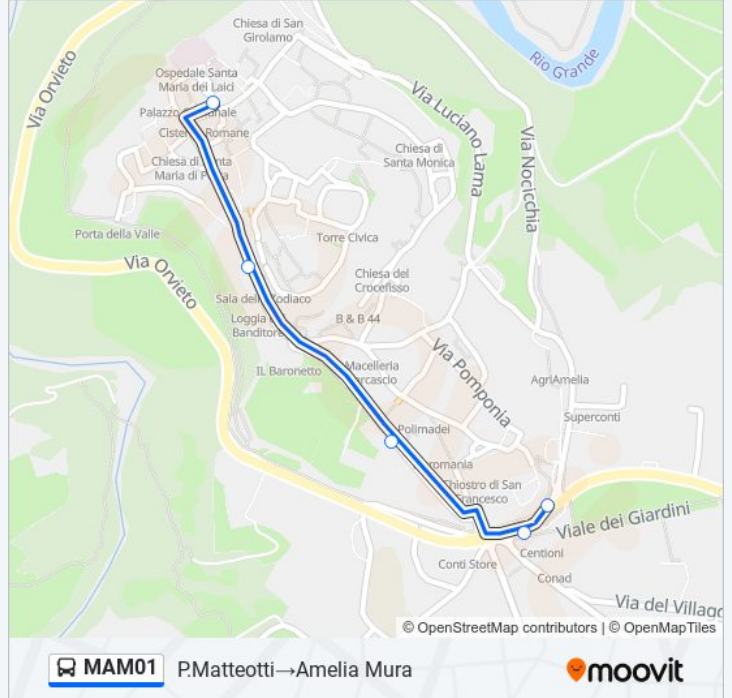

Usa Moovit per trovare le fermate della linea bus MAM01 più vicine a te e scoprire quando passerà il prossimo mezzo della linea bus MAM01

Direzione: Amelia Mura→P.Matteotti

16 fermate

[VISUALIZZA GLI ORARI DELLA LINEA](#)

Informazioni sulla linea bus MAM01**Direzione:** Amelia Mura→P.Matteotti**Fermate:** 16**Durata del tragitto:** 5 min**La linea in sintesi:**

Direzione: P.Matteotti→Amelia Mura

5 fermate

[VISUALIZZA GLI ORARI DELLA LINEA](#)

P.Matteotti

Piazza Guglielmo Marconi

Via Farrattini

Amelia P.Xxi Settembre

Amelia Mura

Orari della linea bus MAM01

Orari di partenza verso P.Matteotti→Amelia Mura:

lunedì	Non in Servizio
martedì	Non in Servizio
mercoledì	Non in Servizio
giovedì	Non in Servizio
venerdì	Non in Servizio
sabato	07:30 - 19:20
domenica	Non in Servizio

Informazioni sulla linea bus MAM01

Direzione: P.Matteotti→Amelia Mura

Fermate: 5

Durata del tragitto: 5 min

La linea in sintesi:

Direzione: P.Matteotti → P.Matteotti

27 fermate

[VISUALIZZA GLI ORARI DELLA LINEA](#)