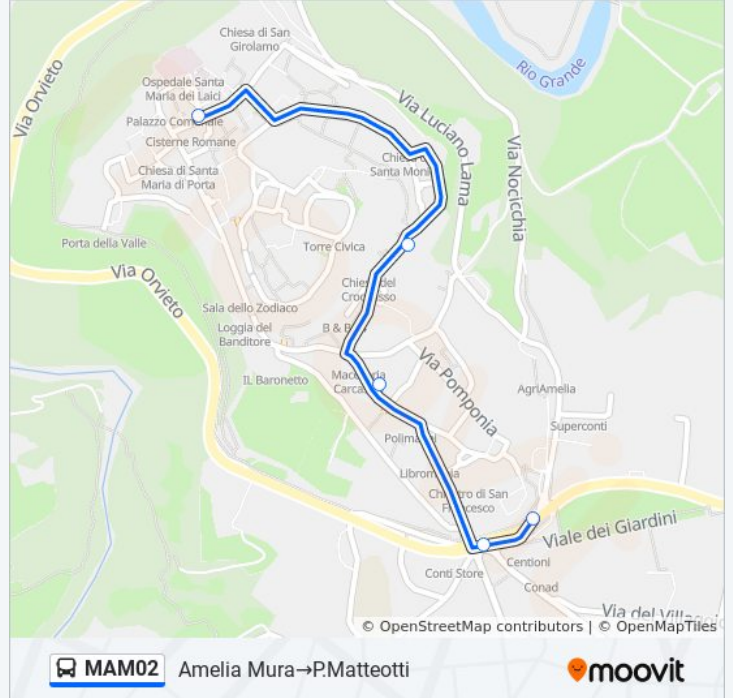

Usa Moovit per trovare le fermate della linea bus MAM02 più vicine a te e scoprire quando passerà il prossimo mezzo della linea bus MAM02

**Direzione: Amelia Mura→P.Matteotti**

5 fermate

[VISUALIZZA GLI ORARI DELLA LINEA](#)

Amelia Mura

P. XXI Sett. Ang. P.Romana

Via Della Repubblica

V.Cavour

P.Matteotti

**Orari della linea bus MAM02**

Orari di partenza verso Amelia Mura→P.Matteotti:

lunedì	17:15 - 19:15
martedì	17:15 - 19:15
mercoledì	17:15 - 19:15
giovedì	17:15 - 19:15
venerdì	17:15 - 19:15
sabato	17:15 - 19:15
domenica	Non in Servizio

**Informazioni sulla linea bus MAM02****Direzione:** Amelia Mura→P.Matteotti**Fermate:** 5**Durata del tragitto:** 5 min**La linea in sintesi:**

**Direzione: P.Matteotti → Amelia Mura**

13 fermate

[VISUALIZZA GLI ORARI DELLA LINEA](#)

- P.Matteotti
- Piazza Guglielmo Marconi
- Via Farrattini
- Amelia P.Xxi Settembre
- Amelia Mura
- Via Primo Maggio
- Scuole Medie
- V.Aldo Moro
- V.Europa
- Cimitero Amelia
- Via Della Rimembranza
- Amelia P.Xxi Settembre
- Amelia Mura