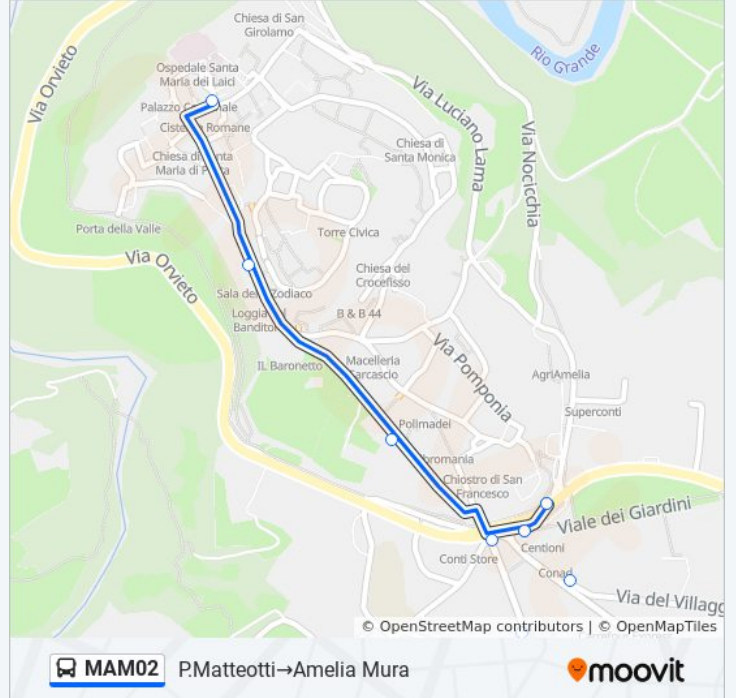

- P.Matteotti
- Piazza Guglielmo Marconi
- Via Farrattini
- Amelia P.Xxi Settembre
- Amelia Mura
- Via Primo Maggio
- Scuole Medie
- V.Aldo Moro
- V.Europa
- Cimitero Amelia
- Via Della Rimembranza
- Amelia P.Xxi Settembre
- Amelia Mura

### Orari della linea bus MAM02

Orari di partenza verso P.Matteotti → Amelia Mura:

lunedì	14:35 - 18:50
martedì	14:35 - 18:50
mercoledì	14:35 - 18:50
giovedì	14:35 - 18:50
venerdì	14:35 - 18:50
sabato	14:35 - 18:50
domenica	Non in Servizio

### Informazioni sulla linea bus MAM02

**Direzione:** P.Matteotti → Amelia Mura

**Fermate:** 13

**Durata del tragitto:** 5 min

**La linea in sintesi:**

**Direzione: P.Matteotti→P.Matteotti**

21 fermate

[VISUALIZZA GLI ORARI DELLA LINEA](#)

- P.Matteotti
- Piazza Guglielmo Marconi
- Via Farrattini
- Amelia P.Xxi Settembre
- Amelia Mura
- Via Primo Maggio
- Scuole Medie
- V.Aldo Moro
- Fermata Deposito Provincia
- Strada Amelia-Giove
- V.Dalla Chiesa
- Strada Amelia-Giove
- V.Europa
- Cimitero Amelia
- Via Della Rimembranza
- Amelia P.Xxi Settembre
- Amelia Mura
- P. XXI Sett. Ang. P.Romana