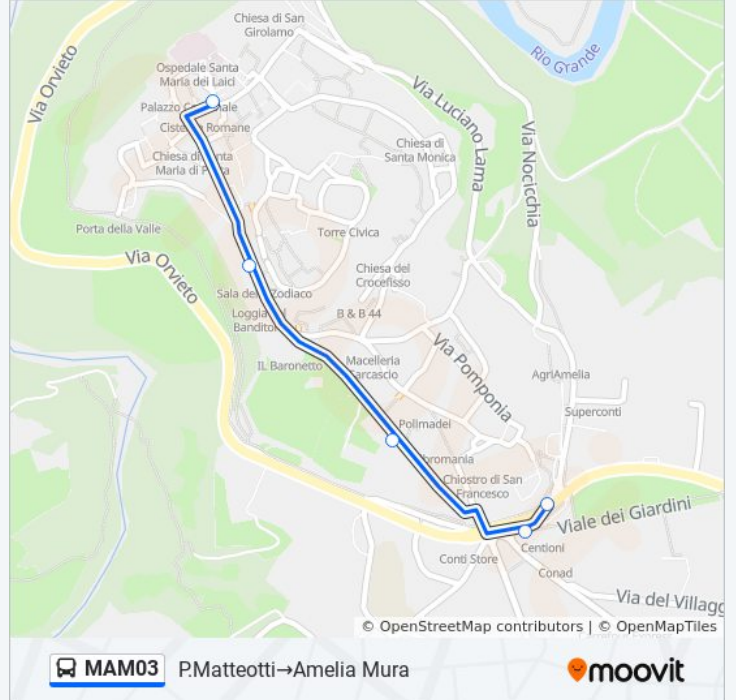

Usa Moovit per trovare le fermate della linea bus MAM03 più vicine a te e scoprire quando passerà il prossimo mezzo della linea bus MAM03

**Direzione: Amelia Mura → P.Matteotti**

6 fermate

[VISUALIZZA GLI ORARI DELLA LINEA](#)

**Direzione: P.Matteotti → Amelia Mura**

9 fermate

[VISUALIZZA GLI ORARI DELLA LINEA](#)

- P.Matteotti
- Piazza Guglielmo Marconi
- Via Farrattini
- Amelia P.Xxi Settembre
- Via Roma 57
- Str.Del Fondo
- Le Colonne
- Via Roma
- Amelia Mura

### Orari della linea bus MAM03

Orari di partenza verso P.Matteotti → Amelia Mura:

lunedì	09:30 - 12:00
martedì	09:30 - 12:00
mercoledì	09:30 - 12:00
giovedì	09:30 - 12:00
venerdì	09:30 - 12:00
sabato	09:30 - 12:00
domenica	Non in Servizio

### Informazioni sulla linea bus MAM03

**Direzione:** P.Matteotti → Amelia Mura

**Fermate:** 9

**Durata del tragitto:** 20 min

**La linea in sintesi:**

Orari, mappe e fermate della linea bus MAM03 disponibili in un PDF su [moovitapp.com](https://moovitapp.com). Usa [App Moovit](https://moovitapp.com) per ottenere tempi di attesa reali, orari di tutte le altre linee o indicazioni passo-passo per muoverti con i mezzi pubblici a Perugia e Umbria.