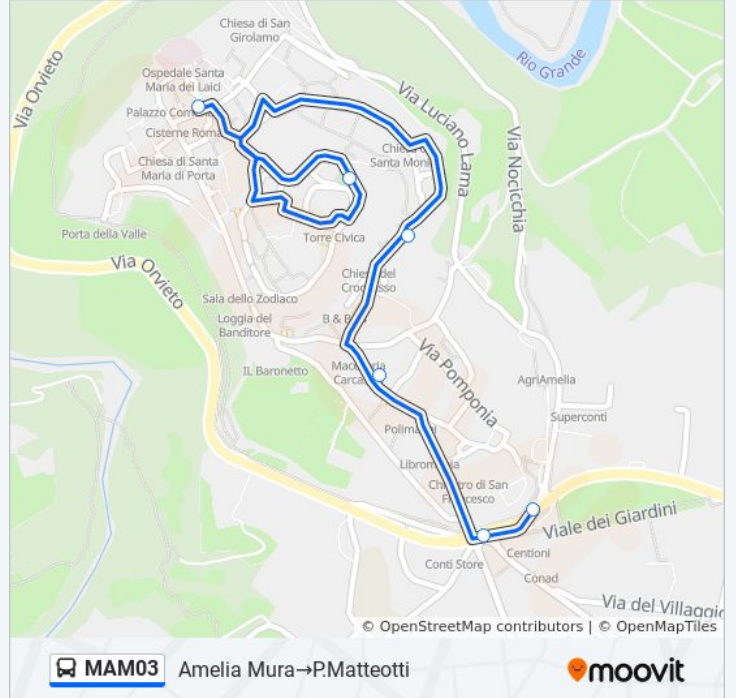

Usa Moovit per trovare le fermate della linea bus MAM03 più vicine a te e scoprire quando passerà il prossimo mezzo della linea bus MAM03

**Direzione: Amelia Mura → P.Matteotti**

6 fermate

[VISUALIZZA GLI ORARI DELLA LINEA](#)

Amelia Mura

P. XXI Sett. Ang. P.Romana

Via Della Repubblica

V.Cavour

Duomo

P.Matteotti

**Orari della linea bus MAM03**

Orari di partenza verso Amelia Mura → P.Matteotti:

**Direzione: P.Matteotti → Amelia Mura**

9 fermate

[VISUALIZZA GLI ORARI DELLA LINEA](#)

- P.Matteotti
- Piazza Guglielmo Marconi
- Via Farrattini
- Amelia P.Xxi Settembre
- Via Roma 57
- Str.Del Fondo
- Le Colonne
- Via Roma
- Amelia Mura

### Informazioni sulla linea bus MAM03

**Direzione:** P.Matteotti → Amelia Mura

**Fermate:** 9

**Durata del tragitto:** 20 min

**La linea in sintesi:**

Orari, mappe e fermate della linea bus MAM03 disponibili in un PDF su [moovitapp.com](https://moovitapp.com). Usa [App Moovit](https://moovitapp.com) per ottenere tempi di attesa reali, orari di tutte le altre linee o indicazioni passo-passo per muoverti con i mezzi pubblici a Perugia e Umbria.