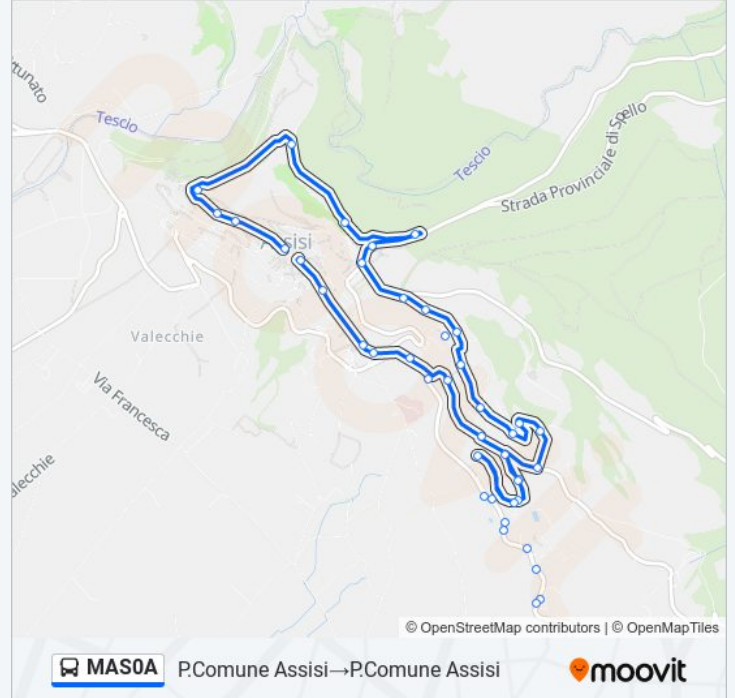

Informazioni sulla linea bus MAS0A

Direzione: P.Comune Assisi→P.Comune Assisi

Fermate: 38

Durata del tragitto: 19 min

La linea in sintesi:

V.Assisana

V.Assisana V.Del Fuoco

V.Assisana

Viole

Viole Via Del Lauro

Via San Potente 1

Via San Potente 2

Via San Potente 3

V.Assisana V.Del Fuoco

Via San Potente 9

Via San Potente 10

Bv.S.Benedetto

V.M.Dell'Olivo

V.Della M.Dell'Olivo

L.Go Properzio

P.S.Chiara

P.Comune Assisi

Orari, mappe e fermate della linea bus MAS0A disponibili in un PDF su moovitapp.com. Usa App Moovit per ottenere tempi di attesa reali, orari di tutte le altre linee o indicazioni passo-passo per muoverti con i mezzi pubblici a Perugia e Umbria.

© 2024 Moovit - Tutti i diritti riservati