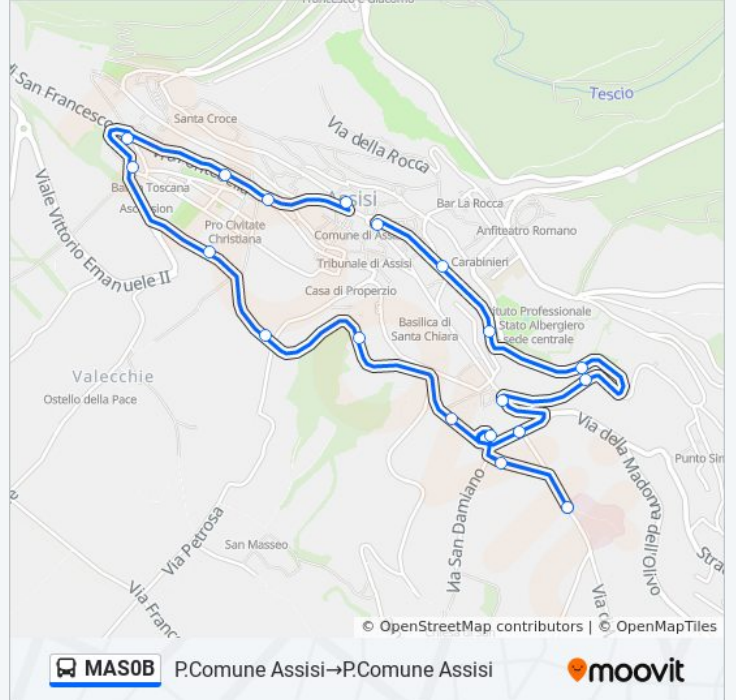

P.Comune Assisi→P.Comune Assisi

Scarica L'App

La linea bus MAS0B P.Comune Assisi→P.Comune Assisi ha una destinazione. Durante la settimana è operativa:

(1) P.Comune Assisi→P.Comune Assisi: 07:45 - 20:25

Usa Moovit per trovare le fermate della linea bus MAS0B più vicine a te e scoprire quando passerà il prossimo mezzo della linea bus MAS0B

**Direzione: P.Comune Assisi→P.Comune Assisi**

19 fermate

[VISUALIZZA GLI ORARI DELLA LINEA](#)

P.Comune Assisi

Via San Gabriele Dell'Addolorata 1

V.Alessi

Via Umberto I 1

Viale Umberto I\_2

Bv.P.Unita' D'Italia

V.Le G.Marconi

Piazzetta Ruggero Bonghi 1

V.Fontebella

P.Garibaldi

P.Comune Assisi

**Orari della linea bus MAS0B**

Orari di partenza verso P.Comune Assisi→P.Comune Assisi:

lunedì	07:45 - 20:25
martedì	07:45 - 20:25
mercoledì	07:45 - 20:25
giovedì	07:45 - 20:25
venerdì	07:45 - 20:25
sabato	07:45 - 20:25
domenica	07:45 - 20:25

**Informazioni sulla linea bus MAS0B****Direzione:** P.Comune Assisi→P.Comune Assisi**Fermate:** 19**Durata del tragitto:** 14 min**La linea in sintesi:**