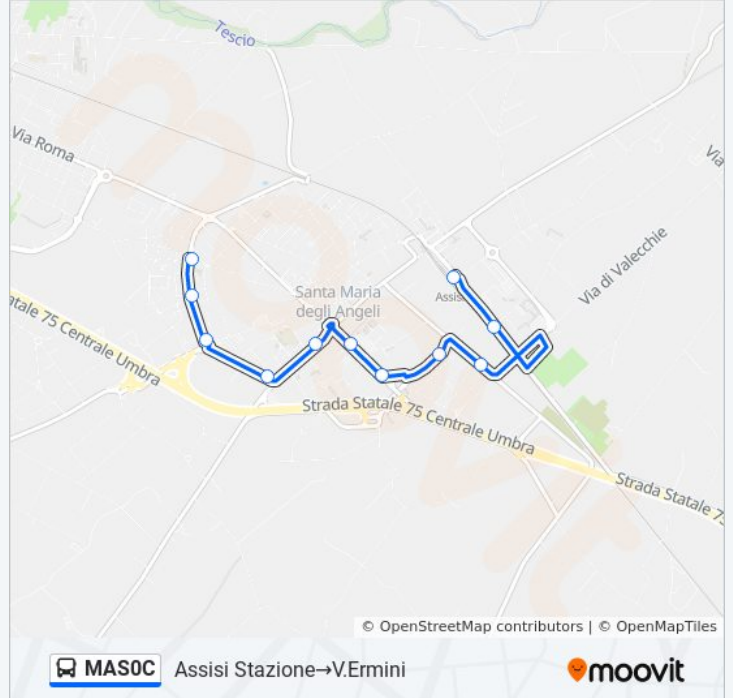

Direzione: Assisi Stazione → V.Ermini

Fermate: 11

Durata del tragitto: 10 min

La linea in sintesi:

Direzione: P.Garibaldi S.M.Angeli→P.Matteotti Assisi

17 fermate

[VISUALIZZA GLI ORARI DELLA LINEA](#)

- P.Garibaldi S.M.Angeli
- Assisi Stazione
- Via Giosu? Carducci 1
- V.Le P.D'Italia P.L.
- V.P.D'Italia
- V.P.D'Italia
- V.P.D'Italia
- S.Vetturino
- V.Le G.Di Savoia
- S.Francesco Assisi
- V.V.Emanuele II
- V.V.Emanuele II
- Viale Vittorio Emanuele II 8
- V.Della M.Dell'Olivo
- Viale Umberto I_1
- V.Umberto I
- P.Matteotti Assisi