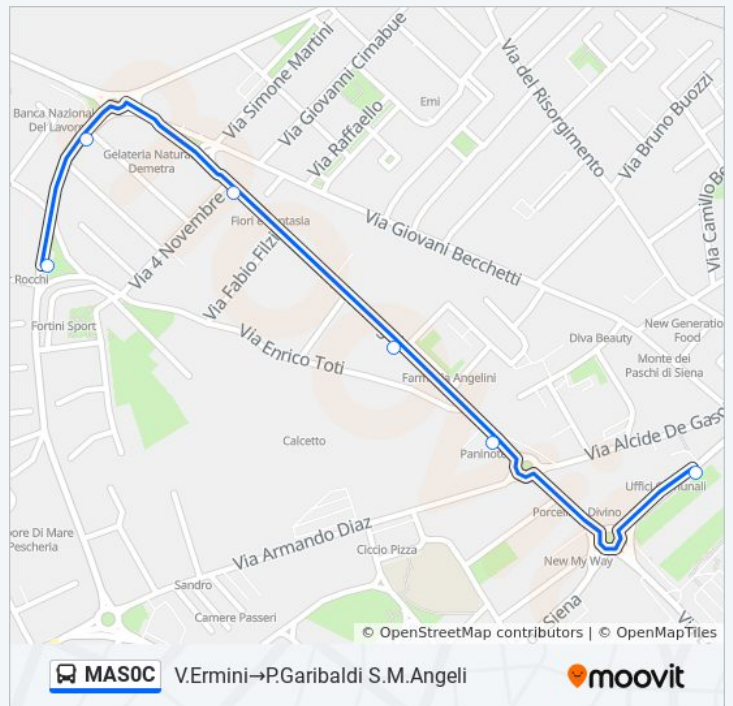

Direzione: V.Ermini→P.Garibaldi S.M.Angeli

6 fermate

[VISUALIZZA GLI ORARI DELLA LINEA](#)

V.Ermini

V.Ermini

V.L.Angeles

Via Los Angeles 5

V.L.Angeles S.M.D.Angeli

P.Garibaldi S.M.Angeli

Orari della linea bus MAS0C

Orari di partenza verso V.Ermini→P.Garibaldi S.M.Angeli:

lunedì	20:35
martedì	20:35
mercoledì	20:35
giovedì	20:35
venerdì	20:35
sabato	20:35
domenica	20:35

Informazioni sulla linea bus MAS0C

Direzione: V.Ermini→P.Garibaldi S.M.Angeli

Fermate: 6

Durata del tragitto: 6 min

La linea in sintesi:

Direzione: V.Ermini→P.Matteotti Assisi

22 fermate

[VISUALIZZA GLI ORARI DELLA LINEA](#)