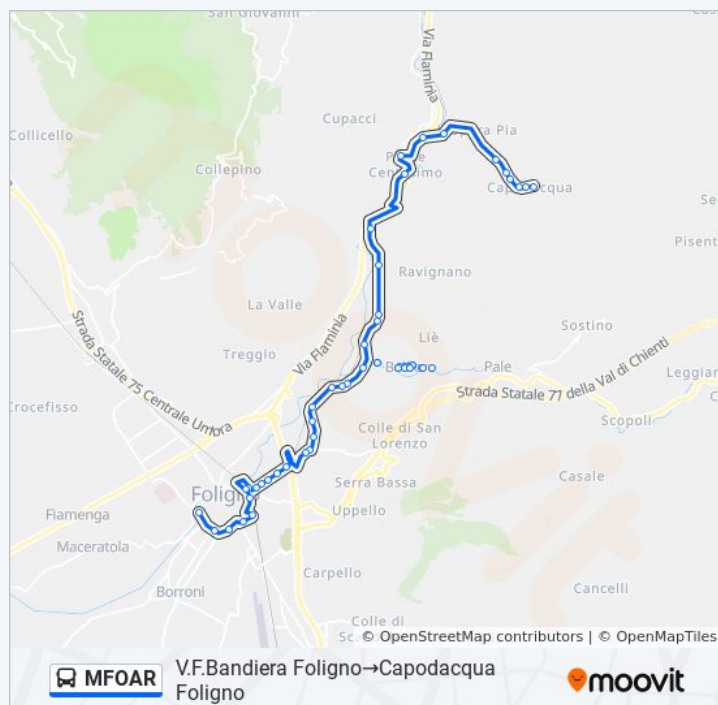

Acquabianca Civ 54 Dir Est

Informazioni sulla linea bus MFOAR

Direzione: V.F.Bandiera Foligno→Capodacqua
Foligno

Fermate: 51

Durata del tragitto: 35 min

La linea in sintesi:

Ponte Centesimo

P.Centesimo V.Della Quercia