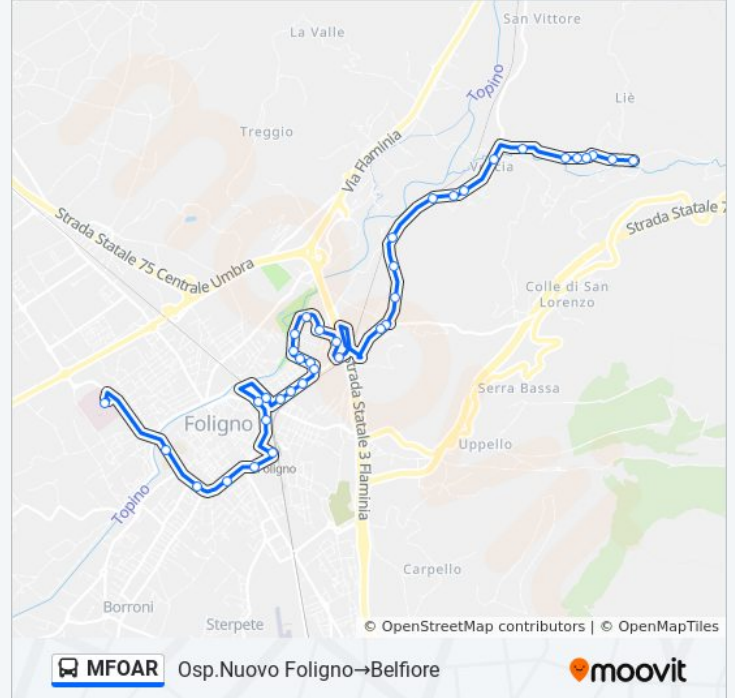

V Nocera

V Nocera

Vescia

Via Innamorati - Carabinieri

Via Innamorati

Via Innamorati

P.2 Giugno

V. Matteotti

V Altolina Dir Est

Belfiore

Direzione: Osp.Nuovo Foligno→Capodacqua Foligno

59 fermate

[VISUALIZZA GLI ORARI DELLA LINEA](#)

Osp.Nuovo Foligno

V.F.Bandiera Foligno

V.N. Sauro