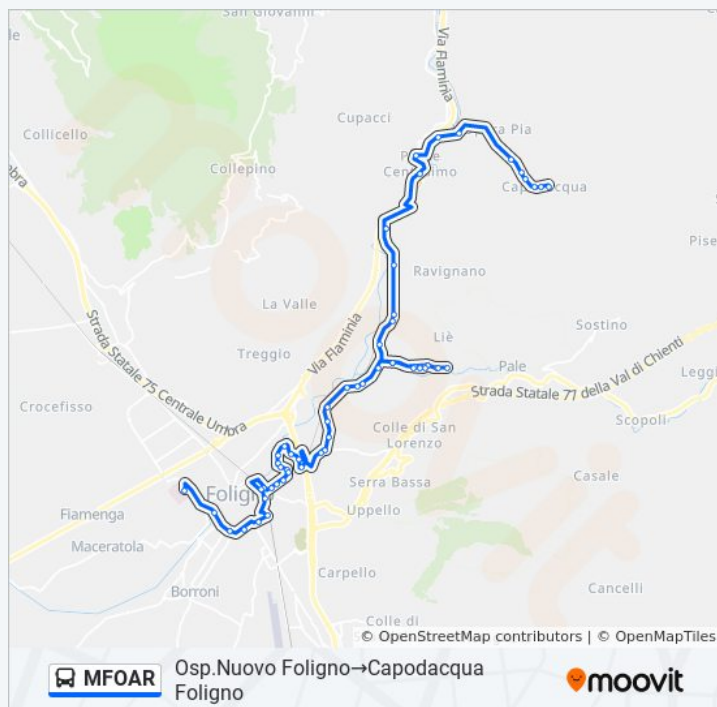

Vescia

Via Innamorati - Carabinieri

Via Innamorati

Via Innamorati

P.2 Giugno

V. Matteotti

V Altolina Dir Est

sabato

18:55

domenica

Non in Servizio

Informazioni sulla linea bus MFOAR

Direzione: Osp.Nuovo Foligno→Capodacqua
Foligno

Fermate: 59

Durata del tragitto: 45 min

La linea in sintesi: