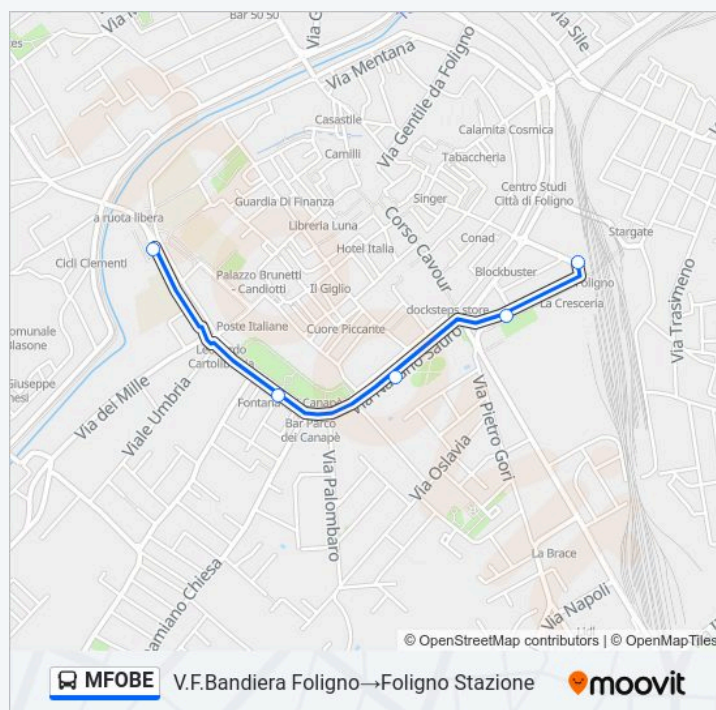

V.F.Bandiera Foligno

V.N. Sauro

Via N. Sauro (Stadio Vecchio)

P.Romana Foligno

Foligno Stazione

Orari della linea bus MFOBE

Orari di partenza verso V.F.Bandiera

Foligno→Foligno Stazione:

lunedì	07:50
martedì	07:50 - 16:40
mercoledì	07:50
giovedì	07:50 - 16:15
venerdì	07:50 - 16:40
sabato	07:50
domenica	Non in Servizio

Informazioni sulla linea bus MFOBE

Direzione: V.F.Bandiera Foligno→Foligno Stazione

Fermate: 5

Durata del tragitto: 5 min

La linea in sintesi:

Direzione: V.F.Bandiera Foligno→Osp.Nuovo Foligno

11 fermate

[VISUALIZZA GLI ORARI DELLA LINEA](#)

V.F.Bandiera Foligno

V.N. Sauro

Orari della linea bus MFOBE

Orari di partenza verso V.F.Bandiera

Foligno→Osp.Nuovo Foligno:

lunedì	08:33
martedì	08:33
mercoledì	08:33

Via N. Sauro (Stadio Vecchio)

P.Romana Foligno

Foligno Stazione

V.C. Battisti