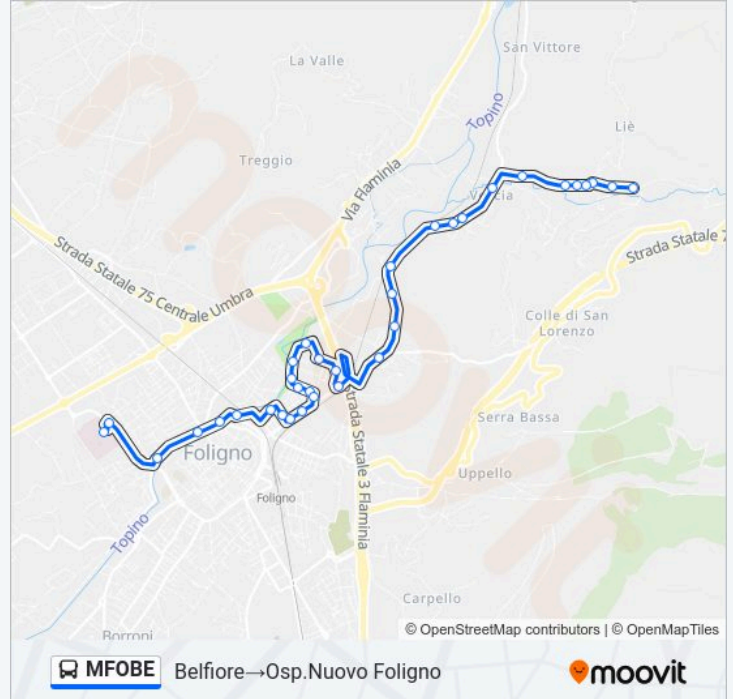

Informazioni sulla linea bus MFOBE

Direzione: Belfiore → Osp. Nuovo Foligno

Fermate: 34

Durata del tragitto: 25 min

La linea in sintesi:

Via Sicilia Civ. 21

Via Sicilia 2

Via Sicilia 3

Via Sicilia Civ. 15

Via Sicilia 5

Sportella Marini

V Ancona

Viale Ancona 3

Via Campania

Via Montello

V.Tagliamento Corsia Pref.

V.4 Novembre Foligno

V.Xvi Giugno

V.Xvi Giugno

Via Massimo Arcamone

Osp.Nuovo Foligno

Direzione: Belfiore→V.F.Bandiera Foligno

35 fermate

[VISUALIZZA GLI ORARI DELLA LINEA](#)