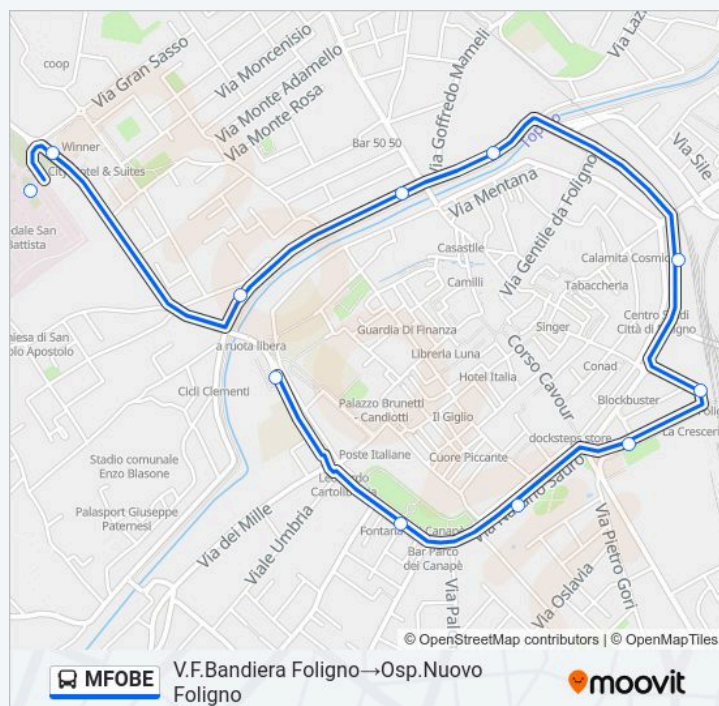

Orari della linea bus MFOBE

Orari di partenza verso V.F.Bandiera

Foligno→Osp.Nuovo Foligno:

lunedì	08:33
martedì	08:33
mercoledì	08:33

Via N. Sauro (Stadio Vecchio)

P.Romana Foligno

Foligno Stazione

V.C. Battisti

V.4 Novembre Foligno

V.Xvi Giugno

V.Xvi Giugno

Via Massimo Arcamone

Osp.Nuovo Foligno

giovedì 08:33

venerdì 08:33

sabato 08:33

domenica Non in Servizio

Informazioni sulla linea bus MFOBE

Direzione: V.F.Bandiera Foligno→Osp.Nuovo Foligno

Fermate: 11

Durata del tragitto: 12 min

La linea in sintesi:

Orari, mappe e fermate della linea bus MFOBE disponibili in un PDF su moovitapp.com. Usa App Moovit per ottenere tempi di attesa reali, orari di tutte le altre linee o indicazioni passo-passo per muoverti con i mezzi pubblici a Perugia e Umbria.

© 2024 Moovit - Tutti i diritti riservati