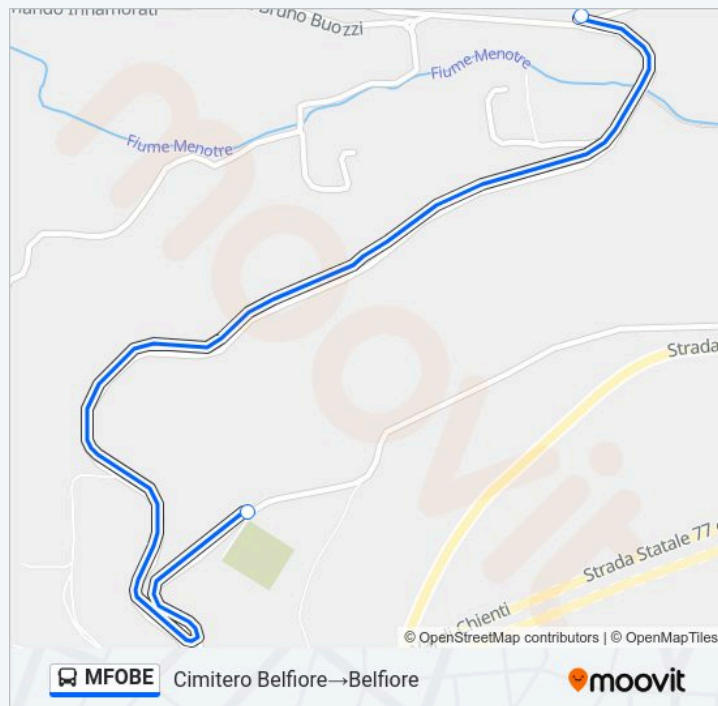

Via Massimo Arcamone

Osp.Nuovo Foligno

V.F.Bandiera Foligno

Direzione: Cimitero Belfiore → Belfiore

2 fermate

[VISUALIZZA GLI ORARI DELLA LINEA](#)

Cimitero Belfiore

Belfiore

Informazioni sulla linea bus MFOBE

Direzione: Cimitero Belfiore→Belfiore

Fermate: 2

Durata del tragitto: 5 min

La linea in sintesi:

Direzione: Osp.Nuovo Foligno→Belfiore

38 fermate

[VISUALIZZA GLI ORARI DELLA LINEA](#)