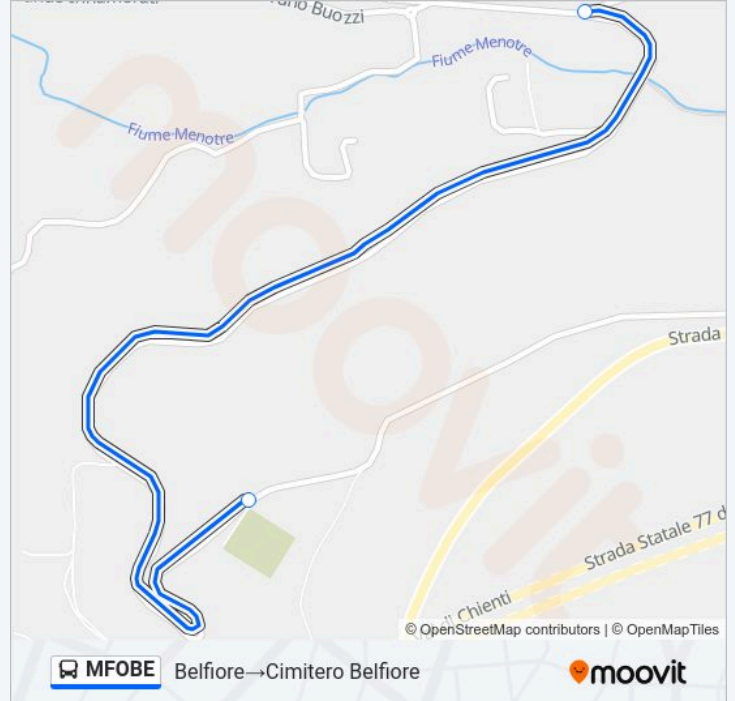

Usa Moovit per trovare le fermate della linea bus MFOBE più vicine a te e scoprire quando passerà il prossimo mezzo della linea bus MFOBE

Direzione: Belfiore→Cimitero Belfiore

2 fermate

[VISUALIZZA GLI ORARI DELLA LINEA](#)

Belfiore

Cimitero Belfiore

Orari della linea bus MFOBE

Orari di partenza verso Belfiore→Cimitero Belfiore:

lunedì	Non in Servizio
martedì	Non in Servizio
mercoledì	Non in Servizio
giovedì	Non in Servizio
venerdì	Non in Servizio
sabato	09:20 - 11:45
domenica	Non in Servizio

Informazioni sulla linea bus MFOBE**Direzione:** Belfiore→Cimitero Belfiore**Fermate:** 2**Durata del tragitto:** 5 min**La linea in sintesi:**

Direzione: Belfiore → Osp. Nuovo Foligno

34 fermate

[VISUALIZZA GLI ORARI DELLA LINEA](#)

Informazioni sulla linea bus MFOBE

Direzione: Belfiore → Osp. Nuovo Foligno

Fermate: 34

Durata del tragitto: 25 min

La linea in sintesi:

Via Sicilia Civ. 21

Via Sicilia 2

Via Sicilia 3