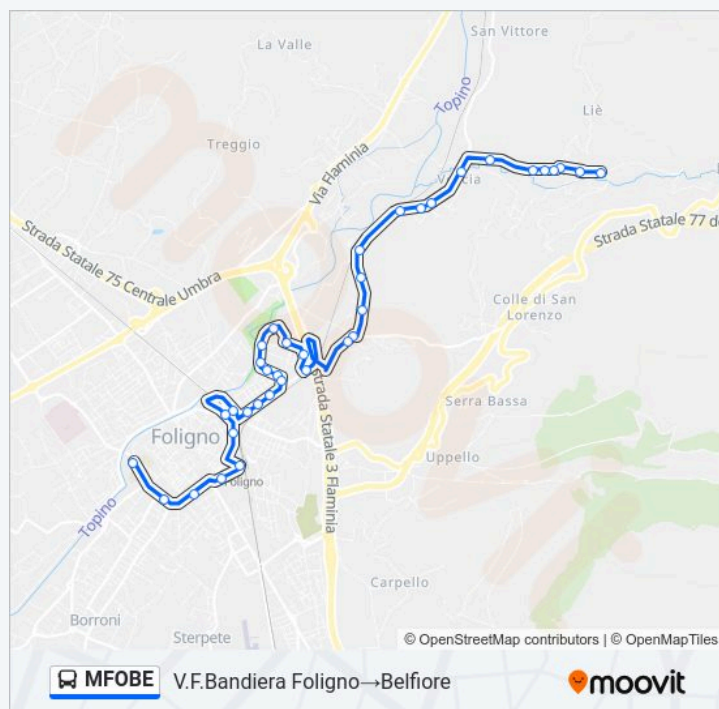

Via Flaminia Sud

V Nocera

V Nocera

V Nocera

Vescia

Via Innamorati - Carabinieri

Via Innamorati

Via Innamorati

P.2 Giugno

V. Matteotti

V Altolina Dir Est

Belfiore

sabato

13:40

domenica

Non in Servizio

Informazioni sulla linea bus MFOBE

Direzione: V.F.Bandiera Foligno→Belfiore

Fermate: 36

Durata del tragitto: 30 min

La linea in sintesi:

Direzione: V.F.Bandiera Foligno→Foligno Stazione

5 fermate

[VISUALIZZA GLI ORARI DELLA LINEA](#)