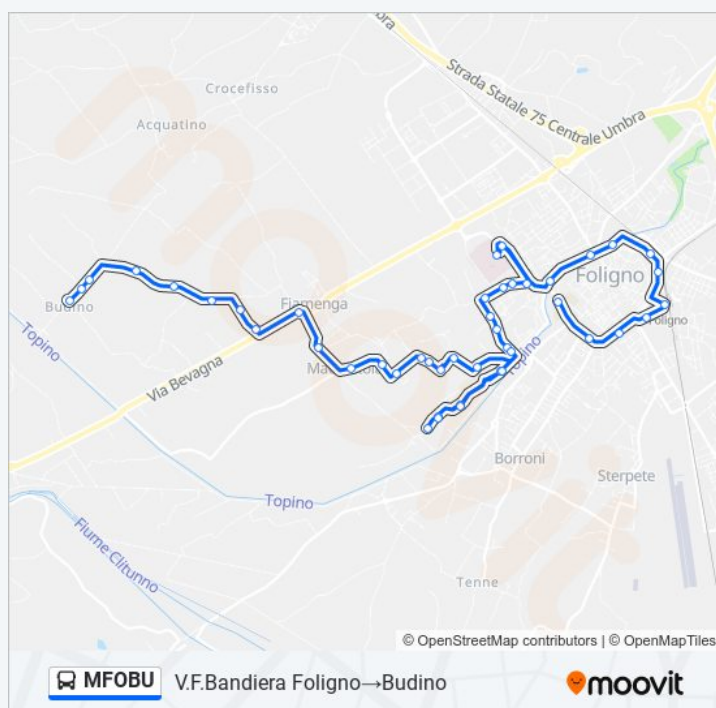

Maceratola

Monte Fumaiolo

giovedì 09:00 - 12:35

venerdì 09:00 - 12:35

sabato 09:00 - 12:35

domenica Non in Servizio

Informazioni sulla linea bus MFOBU

Direzione: V.F.Bandiera Foligno→Budino

Fermate: 45

Durata del tragitto: 30 min

La linea in sintesi:

Lago Di Vico

Fiamenga

V. Ramacciaie Foligno

V Ramacciaie

V Ramacciaie