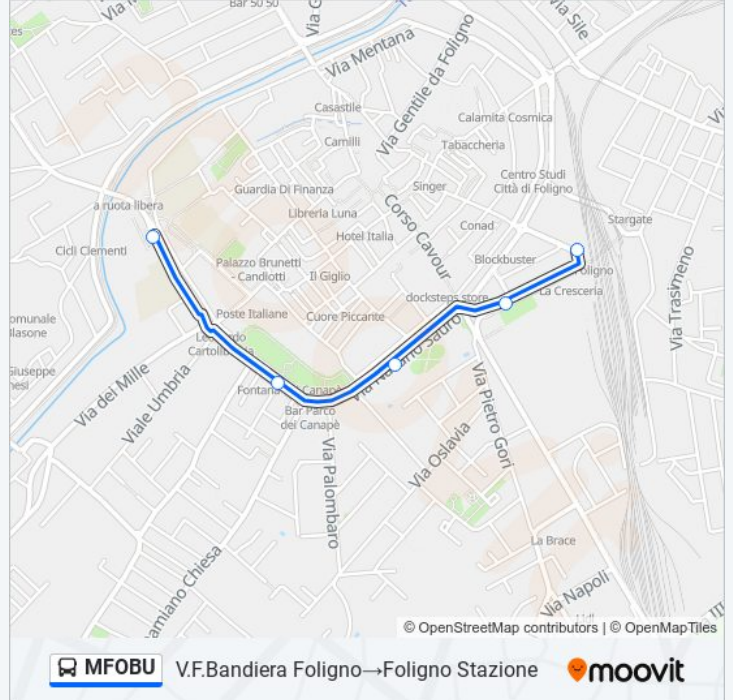

Fermate: 45

Durata del tragitto: 30 min

La linea in sintesi:

Lago Di Vico

Fiamenga

V. Ramacciaie Foligno

V Ramacciaie

V Ramacciaie

V Ramacciaie

V. Ramacciaie

Budino

Budino

Budino

**Direzione: V.F.Bandiera Foligno→Foligno
Stazione**

5 fermate

[VISUALIZZA GLI ORARI DELLA LINEA](#)

V.F.Bandiera Foligno

V.N. Sauro

Via N. Sauro (Stadio Vecchio)

P.Romana Foligno

Foligno Stazione

Orari della linea bus MFOBU

Orari di partenza verso V.F.Bandiera
Foligno→Foligno Stazione:

lunedì	09:51
martedì	09:51
mercoledì	09:51
giovedì	09:51
venerdì	09:51
sabato	09:51
domenica	Non in Servizio

Informazioni sulla linea bus MFOBU

Direzione: V.F.Bandiera Foligno→Foligno Stazione

Fermate: 5

Durata del tragitto: 9 min

La linea in sintesi:

Orari, mappe e fermate della linea bus MFOBU disponibili in un PDF su moovitapp.com. Usa [App Moovit](#) per ottenere tempi di attesa reali, orari di tutte le altre linee o indicazioni passo-passo per muoverti con i mezzi pubblici a Perugia e Umbria.