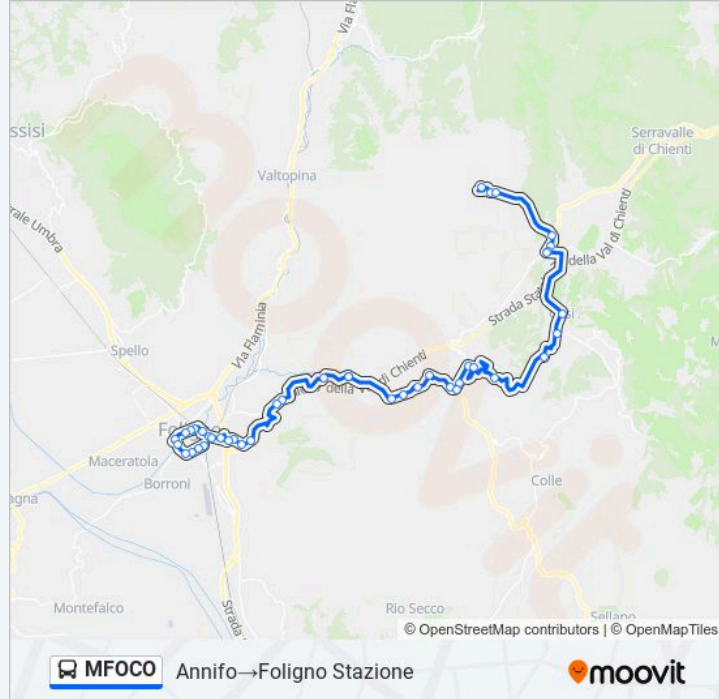

Informazioni sulla linea bus MFOCO**Direzione:** Annifo→Foligno Stazione**Fermate:** 42**Durata del tragitto:** 40 min**La linea in sintesi:**

P.S.Lucia

Località Ponte Santa Lucia 2

Pale

Località San Lazzaro 2

V.Tagliamento

V.Tagliamento Corsia Pref.

V.4 Novembre Foligno

V.Xvi Giugno

V.Xvi Giugno

V.F.Bandiera Foligno

V.N. Sauro

Via N. Sauro (Stadio Vecchio)

P.Romana Foligno

Foligno Stazione

Direzione: Annifo→V.F.Bandiera Foligno

18 fermate

[VISUALIZZA GLI ORARI DELLA LINEA](#)

Annifo

Via Valle Vaccagna 2

Annifo Campo Container