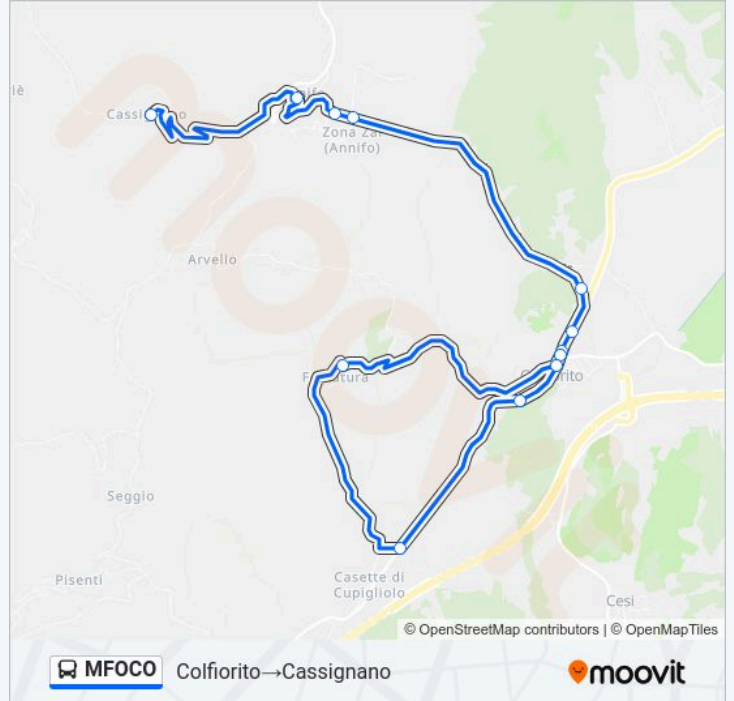

Orari della linea bus MFOCO

Orari di partenza verso Colfiorito→Cassignano:

lunedì	14:07
martedì	14:07
mercoledì	14:07
giovedì	14:07
venerdì	14:07
sabato	14:07
domenica	Non in Servizio

Informazioni sulla linea bus MFOCO

Direzione: Colfiorito→Cassignano

Fermate: 14

Durata del tragitto: 38 min

La linea in sintesi:

Direzione: Colfiorito→V.F.Bandiera Foligno

31 fermate

[VISUALIZZA GLI ORARI DELLA LINEA](#)

- Colfiorito
- Cesi
- Inc.Fraia
- Popola
- Volperino
- Inc.Cifo
- Ss.77 Inc.Volperino
- Leggiana
- Via Leggiana 1
- Via Nazionale 2
- Scopoli - Inc.Casale
- P.S.Lucia
- Sostino
- Località Ponte Santa Lucia 2
- Pale
- Località San Lazzaro 2
- Colle S. Lorenzo
- Corta Di Colle