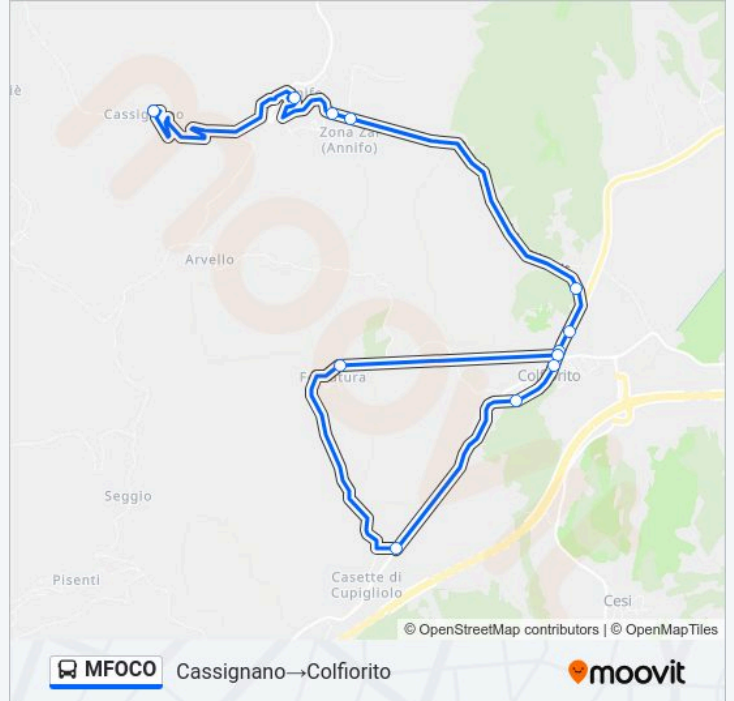

Orari della linea bus MFOCO

Orari di partenza verso Cassignano→Colfiorito:

lunedì	06:38
martedì	06:38
mercoledì	06:38
giovedì	06:38
venerdì	06:38
sabato	06:38
domenica	Non in Servizio

Informazioni sulla linea bus MFOCO

Direzione: Cassignano→Colfiorito

Fermate: 13

Durata del tragitto: 32 min

La linea in sintesi:

Direzione: Colfiorito→Cassignano

14 fermate

[VISUALIZZA GLI ORARI DELLA LINEA](#)

- Colfiorito
- Scuole Colfiorito
- Forcatura
- Casette Cupigliolo
- Colfiorito
- Scuole Colfiorito
- Colfiorito
- Colfiorito
- Colfiorito
- S.P.440 Dir. Annifo
- Annifo Campo Container
- Annifo Km.3.7(Case Popolari)
- Annifo
- Cassignano