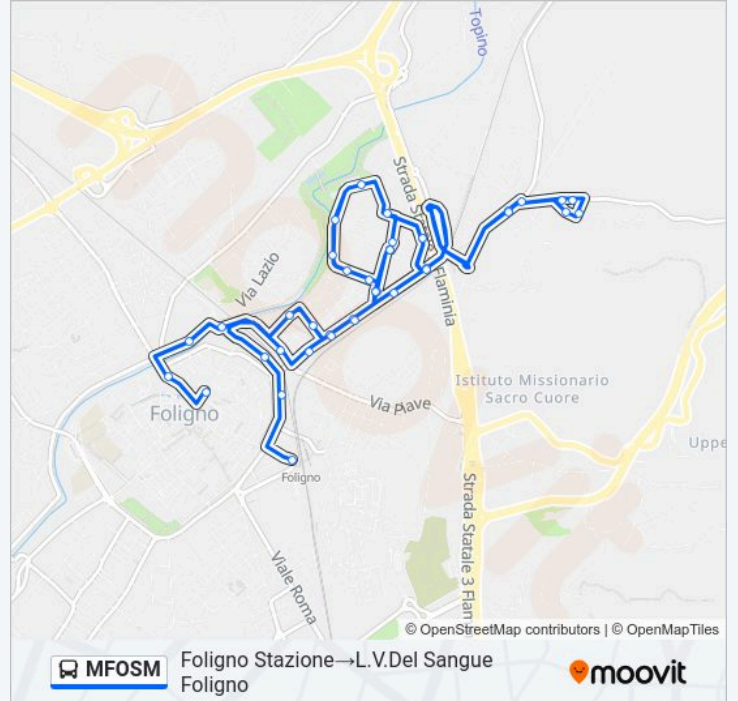

V Ancona Officine FS

V Ancona

Flaminia Sud

Corta Di Colle

Via Corta Di Colle 2

San Paolo Foligno

Via Dell'Umanita'

V Ancona

Viale Ancona 2

V Sanzio Giardini

Sportella Marini

V Ancona

Viale Ancona 3

Via Campania

Via Montello

V.Tagliamento Corsia Pref.

V.4 Novembre Foligno

P. San Giacomo

L.V.Del Sangue Foligno

Direzione: Foligno Stazione → V.F.Bandiera Foligno

7 fermate

[VISUALIZZA GLI ORARI DELLA LINEA](#)

Foligno Stazione

V.C. Battisti

Informazioni sulla linea bus MFOSM

Direzione: Foligno Stazione → V.F.Bandiera Foligno

Fermate: 7

Durata del tragitto: 10 min

La linea in sintesi:

Direzione: Osp. Nuovo Foligno → Foligno Stazione

12 fermate

[VISUALIZZA GLI ORARI DELLA LINEA](#)