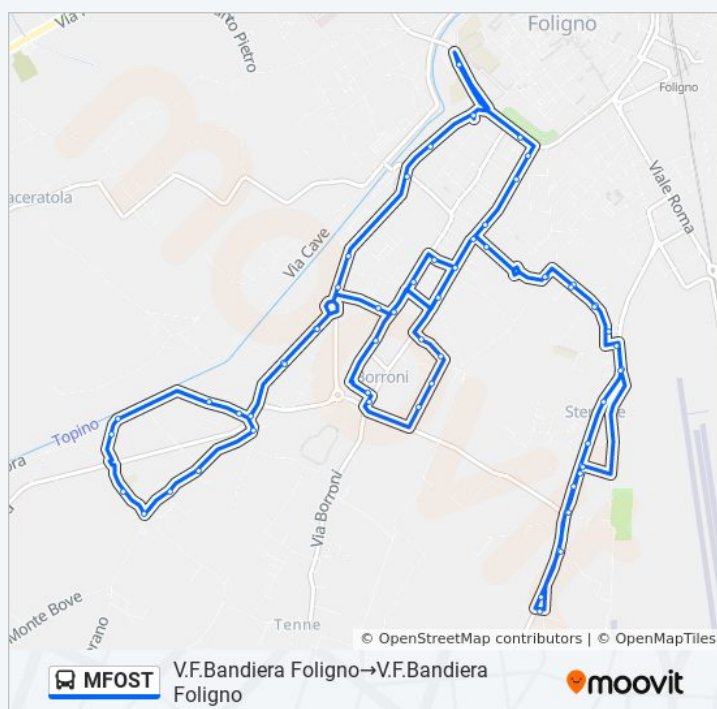

V.Damiano Chiesa

V.Borrioni

Via Orazio Antinori

Via Orazio Antinori

V.Umberto Nobile

Via Umberto Nobile

Via Borrioni 1

Borrioni

## Informazioni sulla linea bus MFOST

**Direzione:** V.F.Bandiera Foligno→V.F.Bandiera Foligno

**Fermate:** 62

**Durata del tragitto:** 40 min

**La linea in sintesi:**

Via Monte Pizzuto Civ. 30

Via Monte Pizzuto Civ. 6