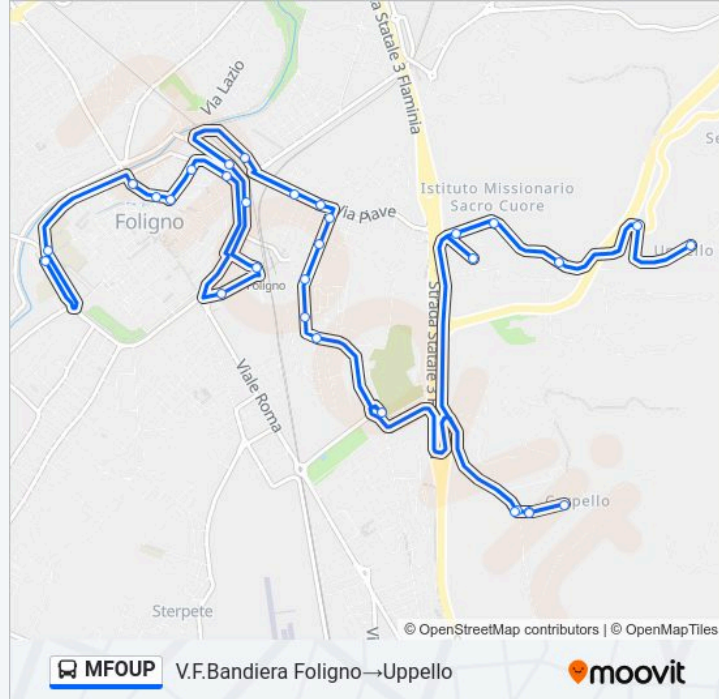

Direzione: V.F.Bandiera Foligno→Uppello

Fermate: 31

Durata del tragitto: 47 min

La linea in sintesi:

Inc.V.Piave/V.Trasimeno

Via Trasimeno 4

V.Trasimeno.6

Via Trasimeno 5

Via Trasimeno

Via Santa Maria In Campis

Cimitero Foligno

Località Carpello 3

Località Carpello 4

Carpello

Via Carpello

V.Carpello Maesta'

Via Sassovivo

Ss.77 Ing.Villa Quiete

Ss.77 Loc.Colpernaco 24

Ss.7 Loc.Colpernaco.36

Via Uppello

Uppello

Orari, mappe e fermate della linea bus MFOUP disponibili in un PDF su moovitapp.com. Usa App Moovit per ottenere tempi di attesa reali, orari di tutte le altre linee o indicazioni passo-passo per muoverti con i mezzi pubblici a Perugia e Umbria.

© 2024 Moovit - Tutti i diritti riservati