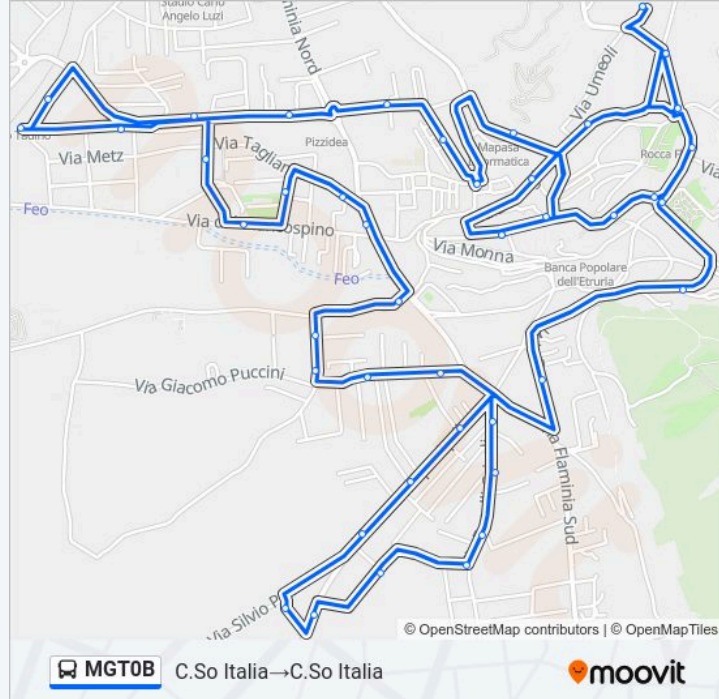

Via Fratelli Cairoli 11

V.Cairoli

V.F.Cairoli

V.Le Roma

V.Roma

L.Go Porta Romana

V.Cinque Luglio

V.Valsorda

V.Valsorda

Piscina G.Tadino

V.A.Pennoni

Via Bersaglieri 1

C.So Italia

**Direzione: P.Sbarretti G.Tadino→P.Sbarretti G.Tadino**

18 fermate

[VISUALIZZA GLI ORARI DELLA LINEA](#)