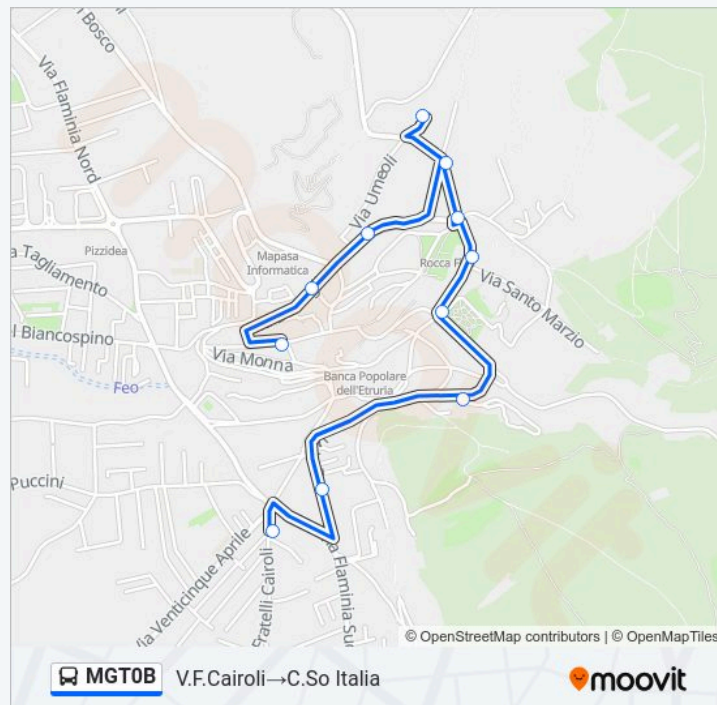

### Informazioni sulla linea bus MGT0B

**Direzione:** V.F.Cairolì→C.So Italia

V.A.Pennoni

Via Bersaglieri 1

C.So Italia

Fermate: 11

Durata del tragitto: 8 min

La linea in sintesi:

**Direzione: V.Stazione→C.So Italia**

36 fermate

[VISUALIZZA GLI ORARI DELLA LINEA](#)

V.Stazione

G.Tadino Stazione

V.V.Veneto

V.D'Acquisto

V.Biancospino