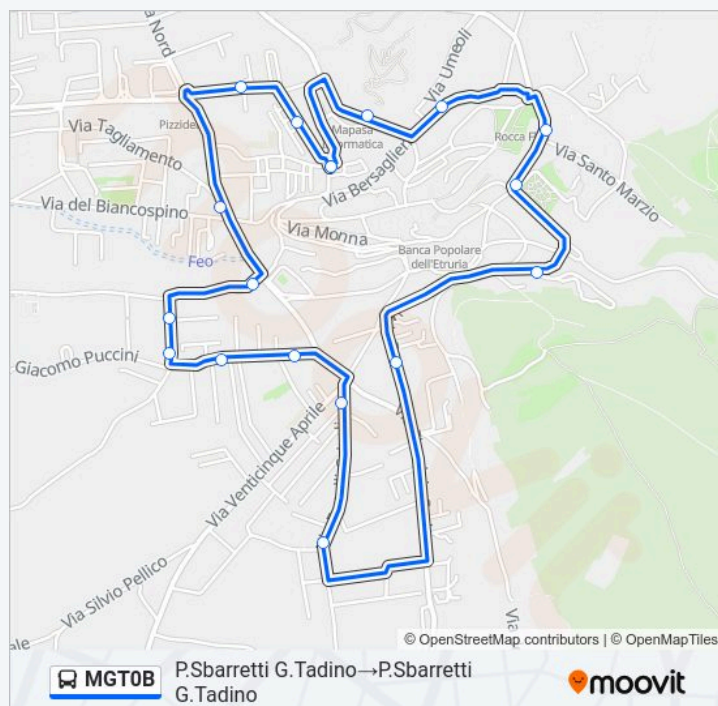

### Informazioni sulla linea bus MGT0B

**Direzione:** P.Sbarretti G.Tadino→P.Sbarretti G.Tadino

**Fermate:** 18

**Durata del tragitto:** 17 min

**La linea in sintesi:**

**Direzione:** V.F.Cairolì→C.So Italia