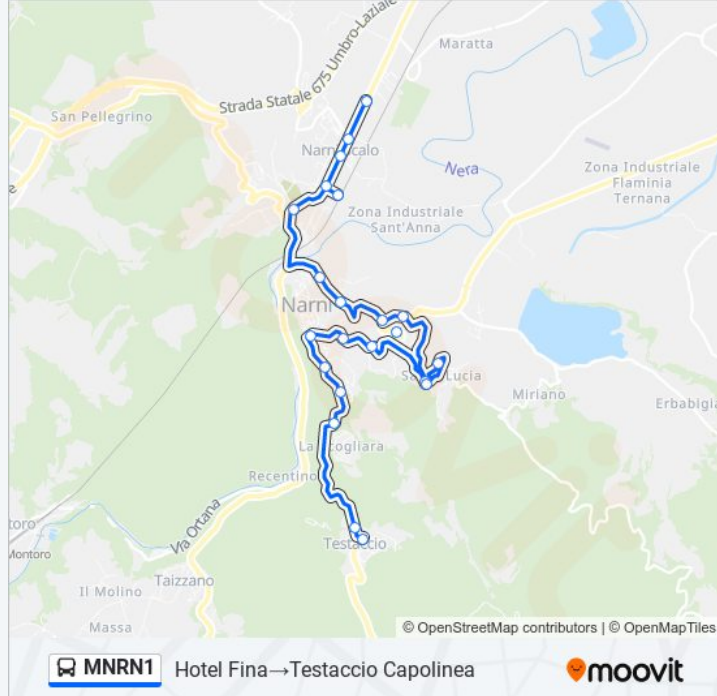

Informazioni sulla linea bus MNRN1

Direzione: Hotel Fina → Testaccio Capolinea

Fermate: 21

Durata del tragitto: 25 min

La linea in sintesi:

Via Flaminia Romana

Testaccio

Testaccio Capolinea

Direzione: La Quercia → Narni Parc.Suffragio

16 fermate

[VISUALIZZA GLI ORARI DELLA LINEA](#)

La Quercia

Via Capitonese

Via Capitonese

Via Tuderte

Via Tuderte