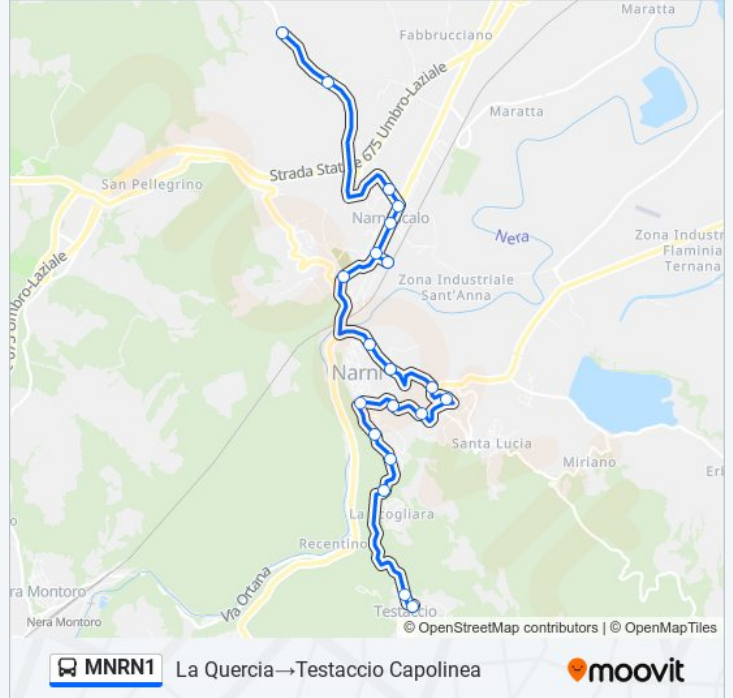

Informazioni sulla linea bus MNRN1

Direzione: La Quercia → Testaccio Capolinea

Fermate: 20

Durata del tragitto: 25 min

La linea in sintesi:

Testaccio

Testaccio Capolinea

**Direzione: Narni Casenuove→Narni
Parc.Suffragio**

22 fermate

[VISUALIZZA GLI ORARI DELLA LINEA](#)

Narni Casenuove

Via Tiberina

Via Tuderte

Via Tuderte

Via Tuderte

Hotel Fina