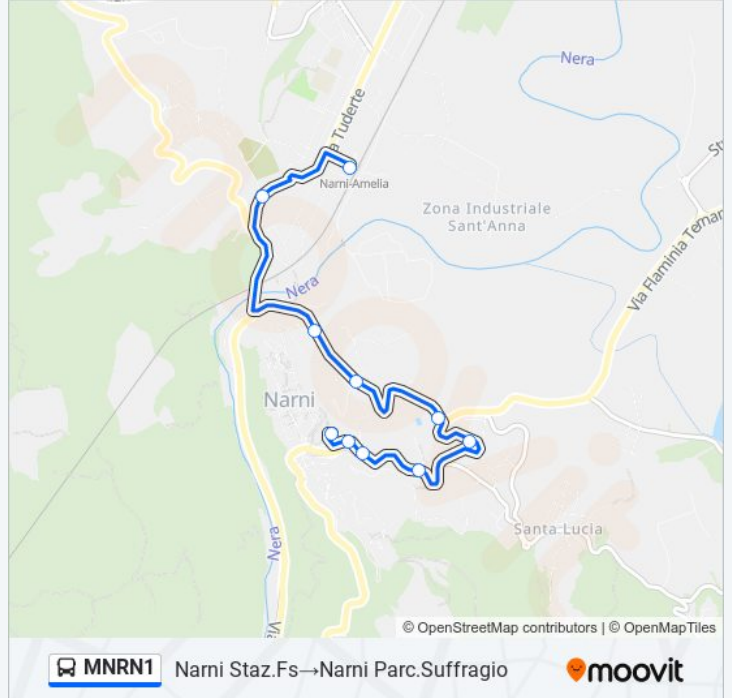

lunedì	15:25
martedì	15:25
mercoledì	15:25
giovedì	15:25
venerdì	15:25
sabato	15:25
domenica	Non in Servizio

Informazioni sulla linea bus MNRN1

Direzione: Narni Staz.Fs → Narni Parc.Suffragio

Fermate: 10

Durata del tragitto: 10 min

La linea in sintesi:

Direzione: Narni Staz.Fs → Testaccio Capolinea

14 fermate

[VISUALIZZA GLI ORARI DELLA LINEA](#)

Narni Staz.Fs
 Via Tuderte
 Strada Dei Tre Ponti
 Strada Dei Tre Ponti
 Bv.Berardozzo
 Via Flaminia Ternana
 San Girolamo
 P.Ternana
 P.Garibaldi Duomo
 Via Vittorio Emanuele
 Via Flaminia Romana
 Via Flaminia Romana
 Testaccio
 Testaccio Capolinea