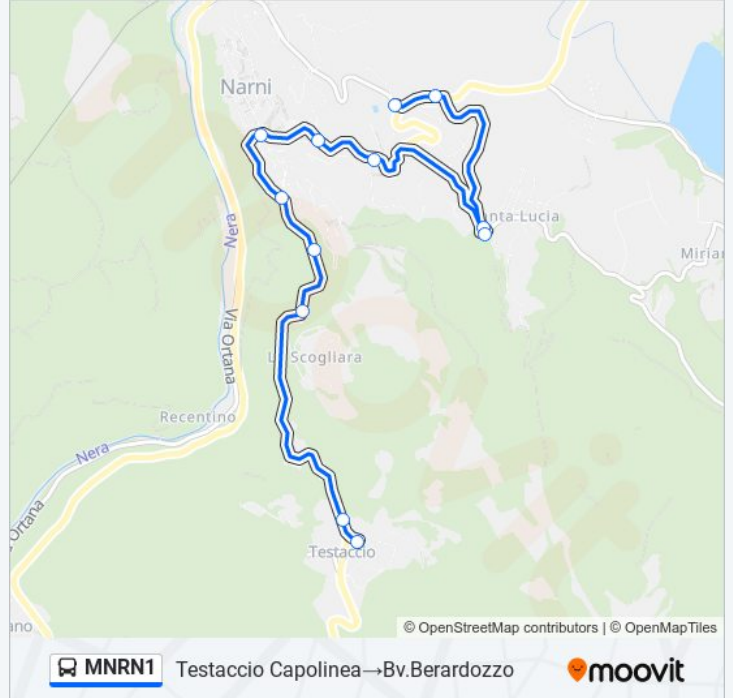

Direzione: Testaccio Capolinea → Hotel Fina

20 fermate

[VISUALIZZA GLI ORARI DELLA LINEA](#)

Testaccio Capolinea
Testaccio
Via Flaminia Romana
Via Flaminia Romana 2
Via Vittorio Emanuele
Narni P.Garibaldi
P.Ternana
San Girolamo
Rot.S.Lucia
Via Di Berardozzo
Via Flaminia Ternana
Bv.Berardozzo
Strada Dei Tre Ponti
Strada Dei Tre Ponti
Via Tuderte 10
Narni Staz.Fs
Via Tuderte 11
Via Tuderte

Orari della linea bus MNRN1

Orari di partenza verso Testaccio Capolinea → Hotel Fina:

lunedì	09:40 - 21:05
martedì	09:40 - 21:05
mercoledì	09:40 - 21:05
giovedì	09:40 - 21:05
venerdì	09:40 - 21:05
sabato	09:40 - 21:05
domenica	Non in Servizio

Informazioni sulla linea bus MNRN1

Direzione: Testaccio Capolinea → Hotel Fina

Fermate: 20

Durata del tragitto: 23 min

La linea in sintesi: