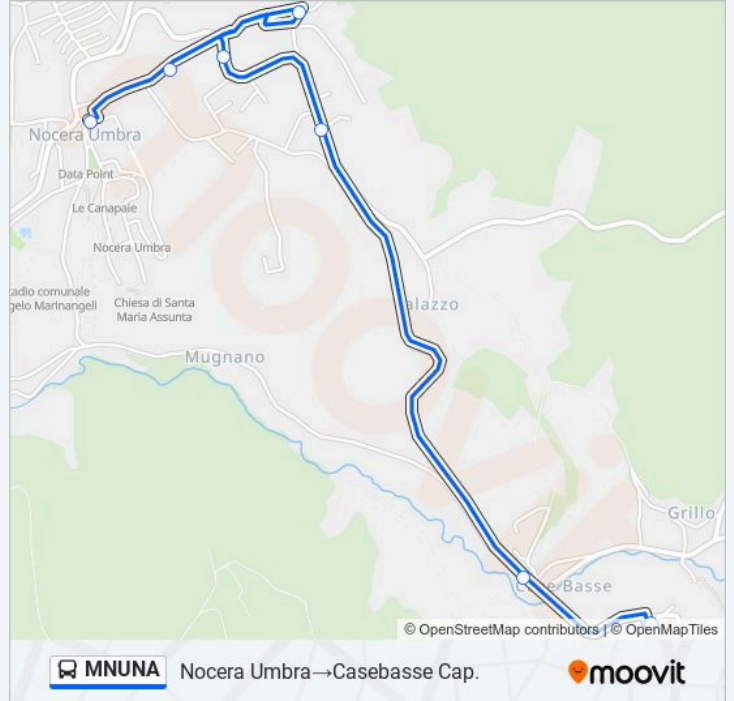

La linea bus MNUNA (Casebasse Cap. → Nocera Umbra) ha 2 percorsi. Durante la settimana è operativa:

(1) Casebasse Cap. → Nocera Umbra: 08:55 - 11:15 (2) Nocera Umbra → Casebasse Cap.: 08:45 - 11:05

Usa Moovit per trovare le fermate della linea bus MNUNA più vicine a te e scoprire quando passerà il prossimo mezzo della linea bus MNUNA

Nocera Umbra

Nocera Scuole

Via Collecchie 2

Ospedale Vecchio

Scuola Superiore

Casebasse

Casebasse Cap.

Orari della linea bus MNUNA

Orari di partenza verso Nocera Umbra → Casebasse Cap.:

lunedì	08:45 - 11:05
martedì	Non in Servizio
mercoledì	08:45 - 11:05
giovedì	Non in Servizio
venerdì	Non in Servizio
sabato	08:45 - 11:05
domenica	Non in Servizio

Informazioni sulla linea bus MNUNA

Direzione: Nocera Umbra → Casebasse Cap.

Fermate: 7

Durata del tragitto: 10 min

La linea in sintesi:

Orari, mappe e fermate della linea bus MNUNA disponibili in un PDF su moovitapp.com. Usa App Moovit per ottenere tempi di attesa reali, orari di tutte le altre linee o indicazioni passo-passo per muoverti con i mezzi pubblici a Perugia e Umbria.