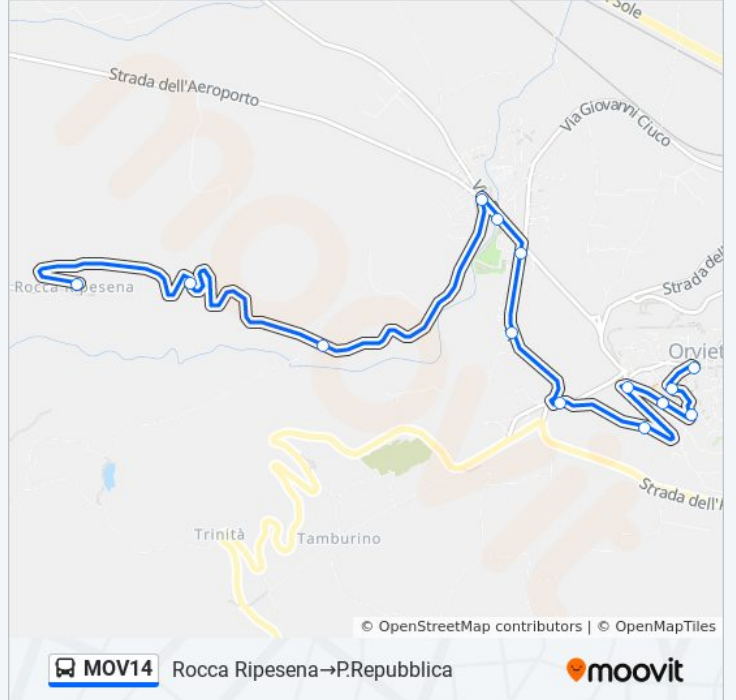

### Informazioni sulla linea bus MOV14

**Direzione:** Rocca Ripeseana → Orvieto Stazione

**Fermate:** 14

**Durata del tragitto:** 20 min

**La linea in sintesi:**

**Direzione: Rocca Ripeseana → P.Repubblica**

15 fermate

[VISUALIZZA GLI ORARI DELLA LINEA](#)

Rocca Ripeseana  
 Località Rocca Ripeseana  
 Località Rocca Ripeseana  
 V.Piave  
 Via Piave  
 Sferracavallo  
 Via Arno 2  
 Via Arno  
 Via Della Segheria 3  
 Via Della Segheria  
 Strada Di Porta Romana  
 Strada Di Porta Romana  
 Piazza Cacciatori Del Tevere 2  
 Piazza Ranieri  
 P.Repubblica

### Orari della linea bus MOV14

Orari di partenza verso Rocca Ripeseana → P.Repubblica:

lunedì	14:23
martedì	14:23
mercoledì	14:23
giovedì	14:23
venerdì	14:23
sabato	14:23
domenica	Non in Servizio

### Informazioni sulla linea bus MOV14

**Direzione:** Rocca Ripeseana → P.Repubblica

**Fermate:** 15

**Durata del tragitto:** 15 min

**La linea in sintesi:**

Orari, mappe e fermate della linea bus MOV14 disponibili in un PDF su [moovitapp.com](https://moovitapp.com). Usa App Moovit per ottenere tempi di attesa reali, orari di tutte le altre linee o indicazioni passo-passo per muoverti con i mezzi pubblici a Perugia e Umbria.