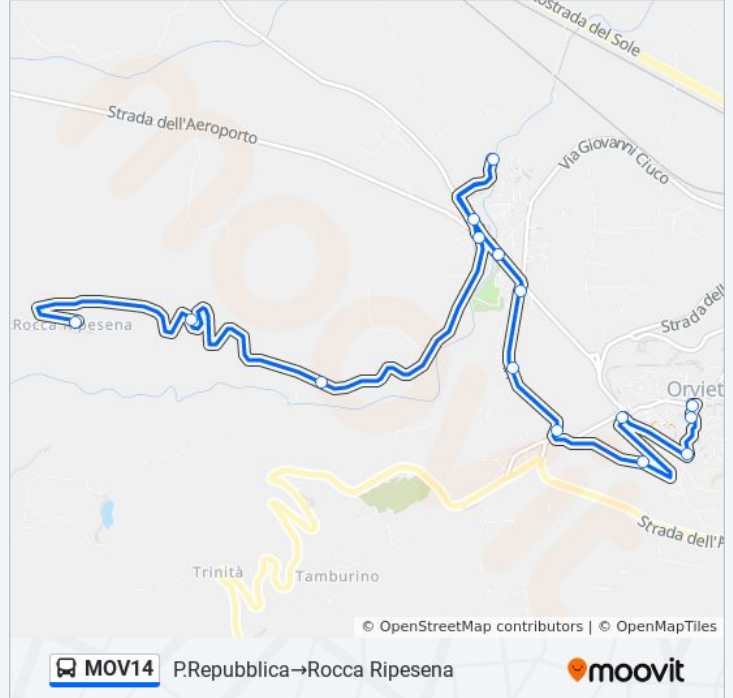

P.Repubblica

Via Garibaldi

Piazza Cacciatori Del Tevere

Porta Maggiore

Via Della Segheria

Segheria

Via Arno

Via Arno 2

### Orari della linea bus MOV14

Orari di partenza verso P.Repubblica → Rocca Ripesena:

lunedì	14:05
martedì	14:05
mercoledì	14:05
giovedì	14:05
venerdì	14:05
sabato	14:05
domenica	Non in Servizio

### Informazioni sulla linea bus MOV14

**Direzione:** P.Repubblica → Rocca Ripesena

**Fermate:** 16

**Durata del tragitto:** 18 min

**La linea in sintesi:**

### Direzione: Rocca Ripeseana → Orvieto Stazione

14 fermate

[VISUALIZZA GLI ORARI DELLA LINEA](#)

- Rocca Ripeseana
- Località Rocca Ripeseana
- Località Rocca Ripeseana
- V.Piave
- V.Velino
- Sferracavallo
- V.Tevere
- V.Tevere 2
- Strada Del Piano
- Strada Del Piano
- Strada Del Piano
- Strada Del Piano
- Strada Del Piano
- Orvieto Stazione