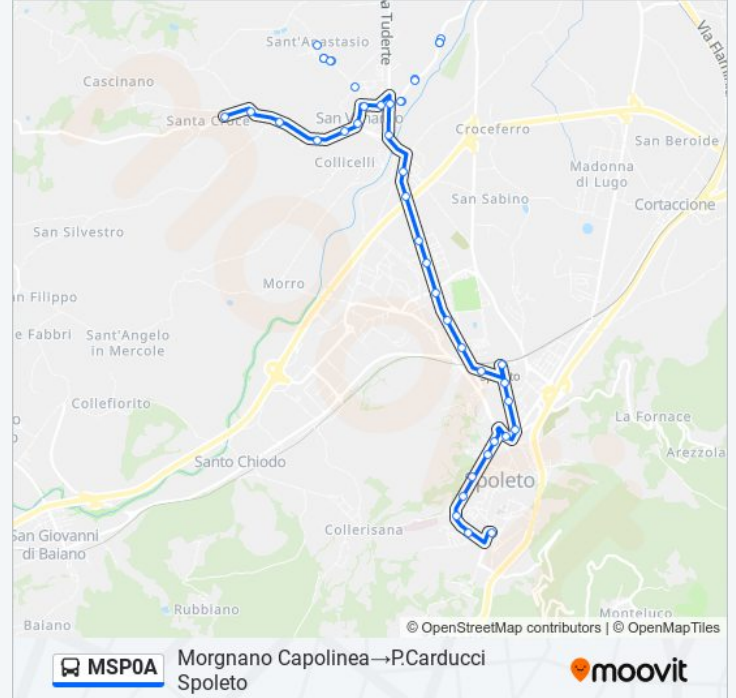

**Informazioni sulla linea bus MSP0A****Direzione:** Morgnano Capolinea→P.Carducci Spoleto**Fermate:** 43**Durata del tragitto:** 25 min**La linea in sintesi:**

Sp454 5

Sp454 6

Sp. Tuderte

Via Guglielmo Marconi 8

V.Trento Trieste Sorit

V.Trento E Trieste

Viale Trento E Trieste 4

V.Filosofi Spoleto

V.M.Resistenza/Geometri

Via Martiri Della Resistenza 5

V.M.Della Resistenza

V.M.Resistenza Asilo Nido

P.Loreto

V.Amendola

P.Carducci Spoleto

**Direzione: Morgnano Capolinea → Posterna**

39 fermate

[VISUALIZZA GLI ORARI DELLA LINEA](#)

Morgnano Capolinea

Carabinieri Morgnano

Frazione Santa Croce 4

Via Beato Leopoldo 3

Casa Pazzogna

V.S.Rita