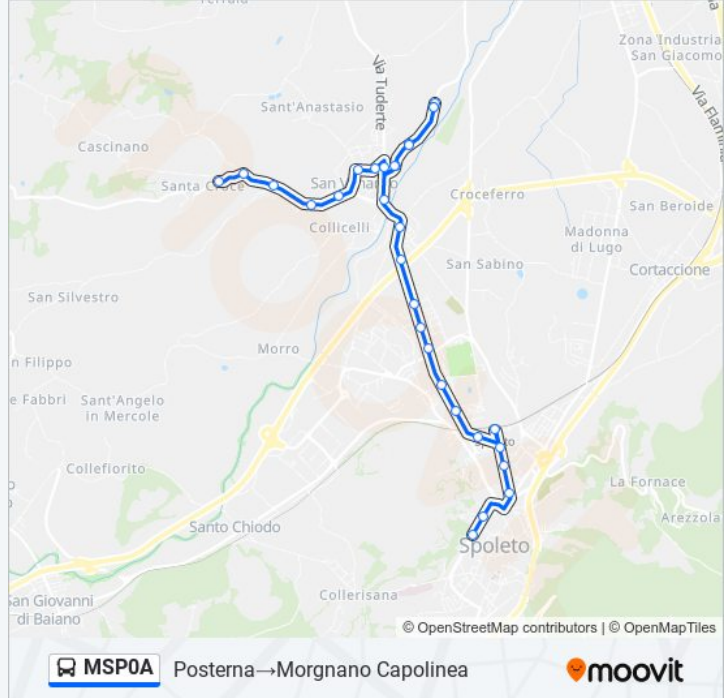

### Informazioni sulla linea bus MSP0A

**Direzione:** Posterna→Morgnano Capolinea

**Fermate:** 30

**Durata del tragitto:** 25 min

**La linea in sintesi:**

Sp454 5

Sp454 6

Zona Peep S.Venanzo

Zona Peep S.Venanzo

Via Santa Chiara 1

Casa Pazzogna

Via Beato Leopoldo 2

Frazione Santa Croce 1

Carabinieri Morgnano

Morgnano Capolinea

Orari, mappe e fermate della linea bus MSP0A disponibili in un PDF su [moovitapp.com](https://moovitapp.com). Usa [App Moovit](#) per ottenere tempi di attesa reali, orari di tutte le altre linee o indicazioni passo-passo per muoverti con i mezzi pubblici a Perugia e Umbria.