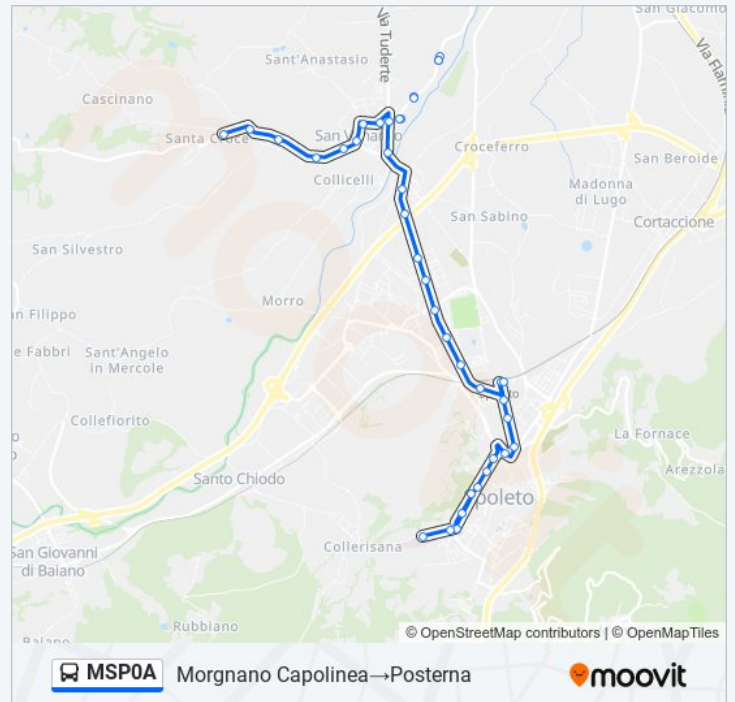

## Informazioni sulla linea bus MSP0A

**Direzione:** Morgnano Capolinea→Posterna

**Fermate:** 39

**Durata del tragitto:** 30 min

**La linea in sintesi:**

**Direzione: P.Carducci Spoleto→Morgnano  
Capolinea**