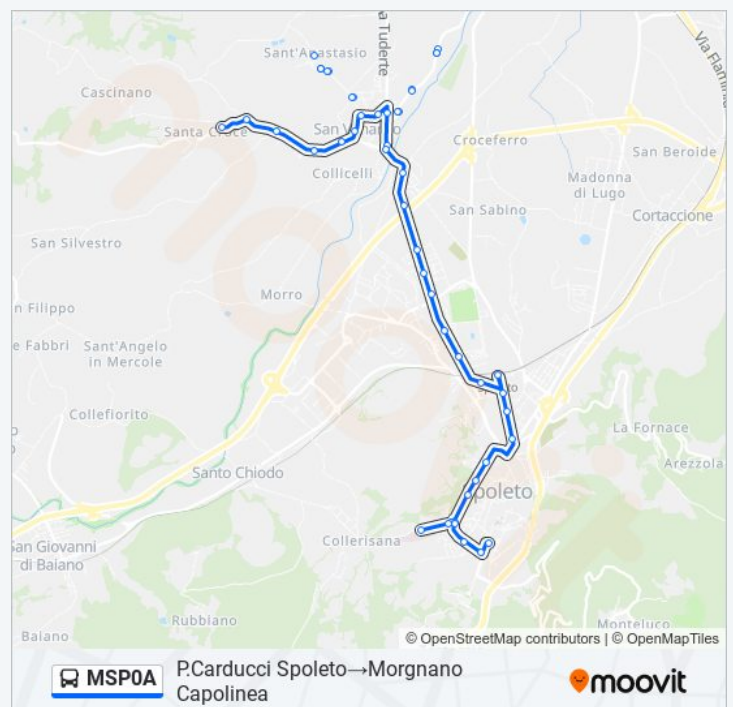

## Informazioni sulla linea bus MSP0A

**Direzione:** Morgnano Capolinea→Posterna

**Fermate:** 39

**Durata del tragitto:** 30 min

**La linea in sintesi:**

**Direzione: P.Carducci Spoleto→Morgnano  
Capolinea**

38 fermate

[VISUALIZZA GLI ORARI DELLA LINEA](#)

- P.Carducci Spoleto
- Casina Ippocastano
- Via Martiri Della Resistenza 1
- Via Loreto 1
- Ospedale Spoleto
- V.Loreto Logge
- Rotatoria P.Ta Loreto
- Posterna
- Via Martiri Della Resistenza
- Viale Trento E Trieste 1
- V.Trento E Trieste
- Viale Trento E Trieste 2
- Spoleto Stazione
- Via Guglielmo Marconi 2
- V.Marconi
- Via Guglielmo Marconi 3
- Passoparenzi
- Via Guglielmo Marconi 4
- Via Guglielmo Marconi 5
- Collaretti
- Via Guglielmo Marconi 7
- Sp. Tuderte
- Zona Peep S.Venanzo
- Zona Peep S.Venanzo
- Via Santa Chiara 1
- V.S.Rita
- S.Anastasio Scl Elementare
- S.Anastasio Scl Materna
- S.Anastasio

**Orari della linea bus MSP0A**

Orari di partenza verso P.Carducci  
Spoleto→Morgnano Capolinea:

lunedì	06:10 - 13:30
martedì	06:10 - 13:30
mercoledì	06:10 - 13:30
giovedì	06:10 - 13:30
venerdì	06:10 - 13:30
sabato	06:10 - 13:30
domenica	Non in Servizio

**Informazioni sulla linea bus MSP0A**

**Direzione:** P.Carducci Spoleto→Morgnano  
Capolinea

**Fermate:** 38

**Durata del tragitto:** 30 min

**La linea in sintesi:**

S.Anastasio Scl Materna  
S.Anastasio Scl Elementare  
V.S.Rita  
V.S.Rita  
Casa Pazzogna  
Via Beato Leopoldo 2  
Frazione Santa Croce 1  
Carabinieri Morgnano  
Morgnano Capolinea