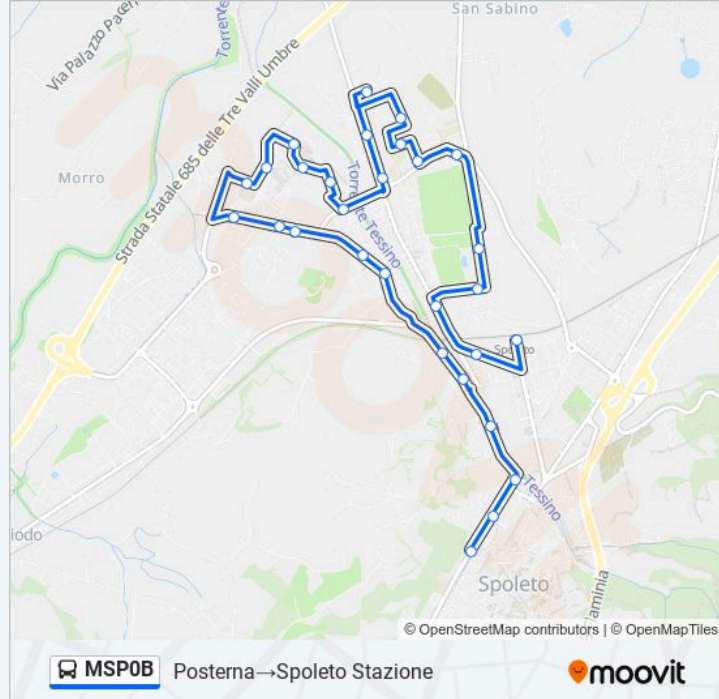

Via Martiri Della Resistenza 1

Orari della linea bus MSP0B

Orari di partenza verso Palarota→Posterna:

lunedì	06:41 - 20:01
martedì	06:41 - 20:01
mercoledì	06:41 - 20:01
giovedì	06:41 - 20:01
venerdì	06:41 - 20:01
sabato	06:41 - 20:01
domenica	08:41 - 20:01

Direzione: Posterna → Spoleto Stazione

Fermate: 29

Durata del tragitto: 22 min

La linea in sintesi:

Via Guglielmo Marconi 4

V. Aldo Manna

V. P. Laureti

Media Pianciani Spoleto

V. Laureti

Via Visso I.T.I.S.

P.D'Armi Piscina

Palarota

V.Marconi

Via Guglielmo Marconi 13

Spoletto Stazione

Orari, mappe e fermate della linea bus MSP0B disponibili in un PDF su moovitapp.com. Usa App Moovit per ottenere tempi di attesa reali, orari di tutte le altre linee o indicazioni passo-passo per muoverti con i mezzi pubblici a Perugia e Umbria.

© 2024 Moovit - Tutti i diritti riservati