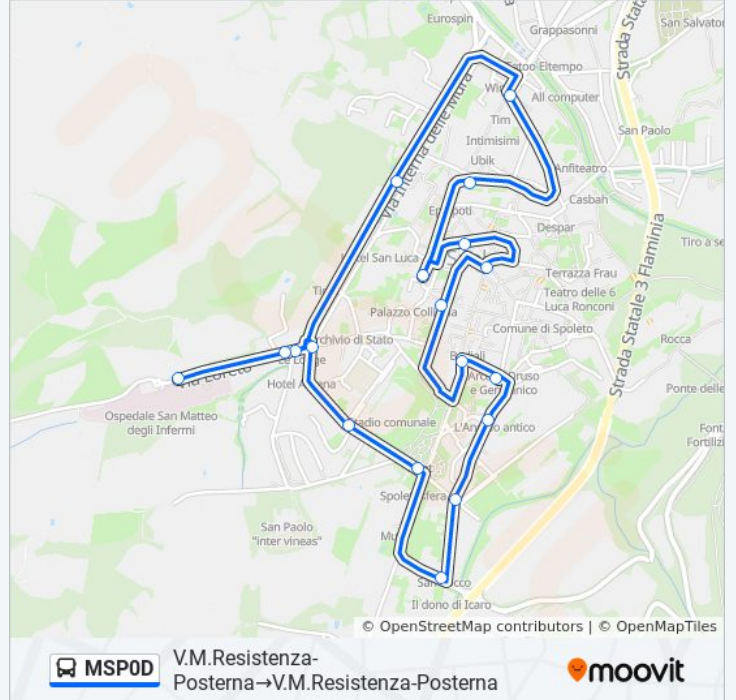

V.Matteotti

Casina Ippocastano

Via Martiri Della Resistenza 1

Via Loreto 1

Ospedale Spoleto

V.Loreto Logge

Rotatoria P.Ta Loreto

Orari della linea bus MSP0D

Orari di partenza verso Posterna→Posterna:

lunedì	07:05 - 08:00
martedì	07:05 - 08:00
mercoledì	07:05 - 08:00
giovedì	07:05 - 08:00
venerdì	07:05 - 08:00
sabato	07:05 - 08:00
domenica	Non in Servizio

Informazioni sulla linea bus MSP0D

Direzione: Posterna→Posterna

Fermate: 19

Durata del tragitto: 22 min

La linea in sintesi:

Orari, mappe e fermate della linea bus MSP0D disponibili in un PDF su moovitapp.com. Usa [App Moovit](https://moovitapp.com) per ottenere tempi di attesa reali, orari di tutte le altre linee o indicazioni passo-passo per muoverti con i mezzi pubblici a Perugia e Umbria.