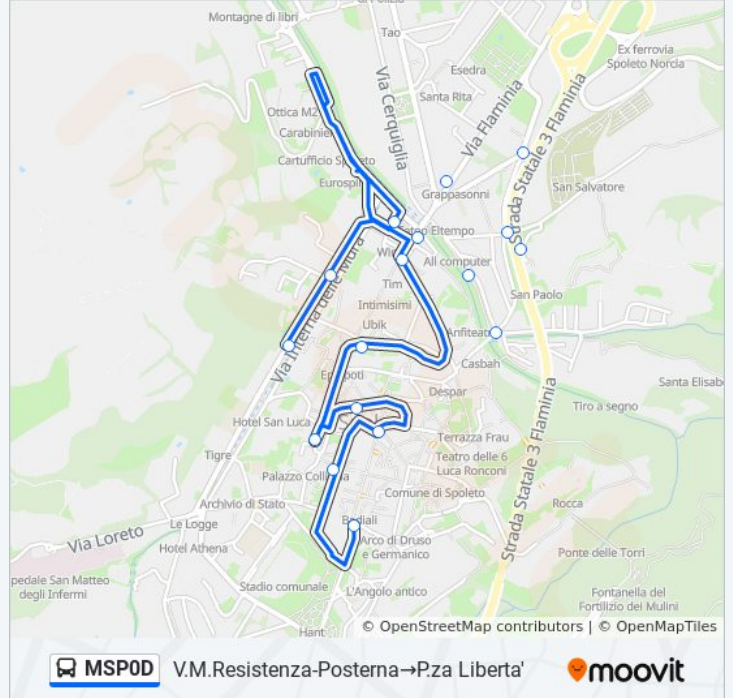

Informazioni sulla linea bus MSP0D

Direzione: P.za Liberta'→Posterna

Fermate: 13

Durata del tragitto: 13 min

La linea in sintesi:

Direzione: Posterna → P.za Liberta'

18 fermate

[VISUALIZZA GLI ORARI DELLA LINEA](#)

- Posterna
- Via Martiri Della Resistenza
- V.M. Resistenza/Geometri
- P.Vittoria Spoleto
- V.Filosofi Spoleto
- V.Cacciatori Alpi
- P.Te Ponzianina
- Cimitero S.Ponziano
- V.Lettere
- V.Lettere
- Via Flaminia
- P.Garibaldi
- Torre Dell'Olio
- P.S.Domenico
- Teatro Nuovo
- P.Mentana
- V.Delle Terme
- P.za Liberta'

Orari della linea bus MSP0D

Orari di partenza verso Posterna → P.za Liberta':

lunedì	08:22 - 14:22
martedì	08:22 - 14:22
mercoledì	08:22 - 14:22
giovedì	08:22 - 14:22
venerdì	08:22 - 14:22
sabato	08:22 - 14:22
domenica	Non in Servizio

Informazioni sulla linea bus MSP0D

Direzione: Posterna → P.za Liberta'

Fermate: 18

Durata del tragitto: 13 min

La linea in sintesi:

Direzione: Posterna→Posterna

24 fermate

[VISUALIZZA GLI ORARI DELLA LINEA](#)