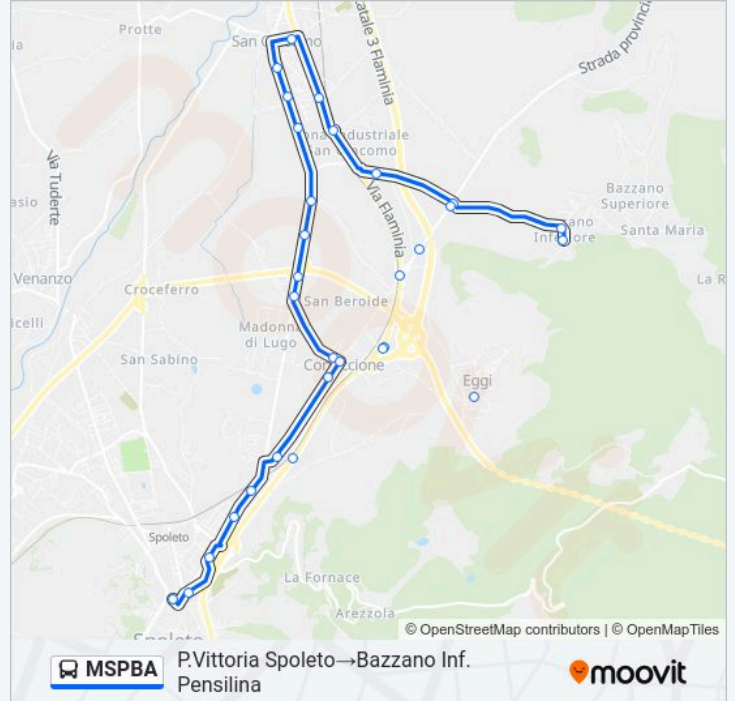

### Informazioni sulla linea bus MSPBA

**Direzione:** P.Vittoria Spoleto→Bazzano Inf. Pensilina

**Fermate:** 21

**Durata del tragitto:** 15 min

**La linea in sintesi:**

Via Flaminia 14

V. Bazzanese

Bazzano Inf. Pensilina

**Direzione: P.Vittoria Spoleto→Passo D'Acera**

28 fermate

[VISUALIZZA GLI ORARI DELLA LINEA](#)

P.Vittoria Spoleto

V.Nursina

Villa Redenta

V.Flaminia Caserma

Cortaccione V.Piancianina