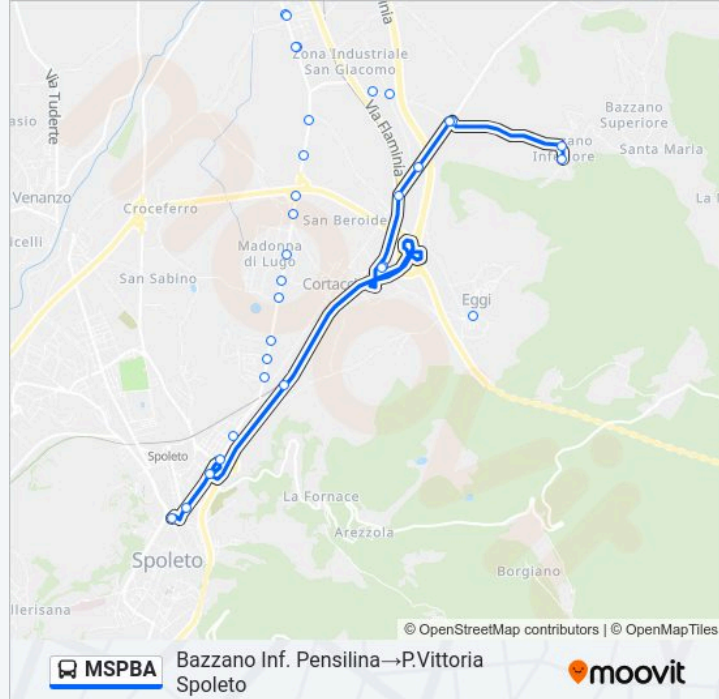

### Informazioni sulla linea bus MSPBA

**Direzione:** Bazzano Inf. Pensilina→P.Vittoria Spoleto

**Fermate:** 27

**Durata del tragitto:** 15 min

**La linea in sintesi:**

Località Madonna Di Lugo 14

V.Flaminia Vecchia

Palestra La Sorgente

Località Madonna Di Lugo 16

Via Flaminia 8

Via Flaminia 3

Villa Redenta

Via Flaminia

P.Vittoria Spoleto

**Direzione: Bazzano Inf. Pensilina→P.Vittoria Spoleto**

26 fermate

[VISUALIZZA GLI ORARI DELLA LINEA](#)

Bazzano Inf. Pensilina

Bazzano Inf. Pensilina

Fabbreria - Inc. Bazzano Inferiore

Bazzano Sup.Civ5

Bazzano Sup. - S.M.Reggiana 2 Quercie

Bazzano Superiore