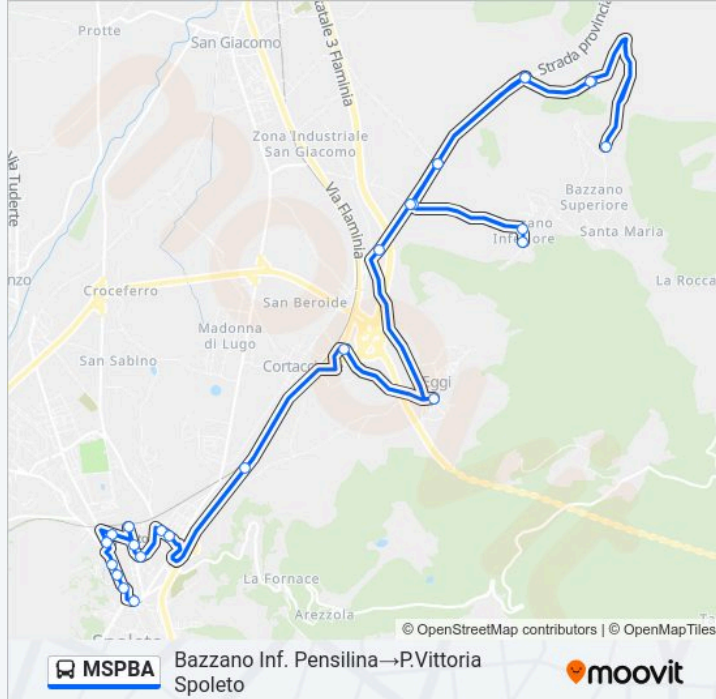

### Informazioni sulla linea bus MSPBA

**Direzione:** Bazzano Inf. Pensilina→P.Vittoria Spoleto

**Fermate:** 26

**Durata del tragitto:** 30 min

**La linea in sintesi:**

Viale Trento E Trieste 2

Spoletto Stazione

Via Guglielmo Marconi 2

Spoletto - Via 25 Aprile

V.Filosofi Carabinieri

V.Filosofi Eurospin

V.Filosofi Eurospin

P.Vittoria Spoleto

**Direzione: Dep.Spoletto Busitalia→Passo D'Acera**

14 fermate

[VISUALIZZA GLI ORARI DELLA LINEA](#)

Dep.Spoletto Busitalia

Carotti

Ss3 Inc. Via Bazzanese

S.S.3 Flaminia Km.132(Venturi)

Ss3 FS S.Giacomo

S.Giacomo Inc.Ss3/Poreta

S.Giacomo Cimitero