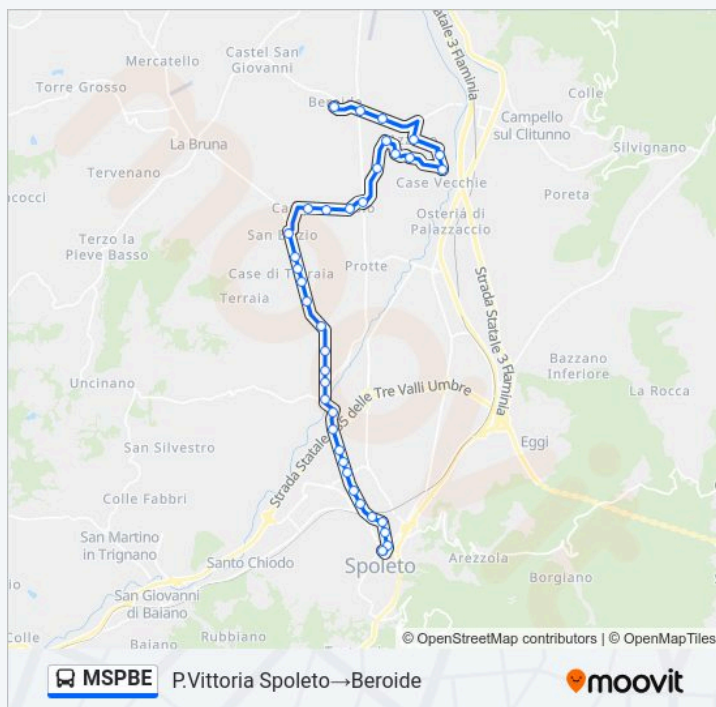

Azzano Civ.4

Azzano Chiesa

Beroide Civ.18

Ciri

Beroide

Direzione: P.Vittoria Spoleto→Beroide

Fermate: 36

Durata del tragitto: 25 min

La linea in sintesi:

Orari, mappe e fermate della linea bus MSPBE disponibili in un PDF su moovitapp.com. Usa App Moovit per ottenere tempi di attesa reali, orari di tutte le altre linee o indicazioni passo-passo per muoverti con i mezzi pubblici a Perugia e Umbria.