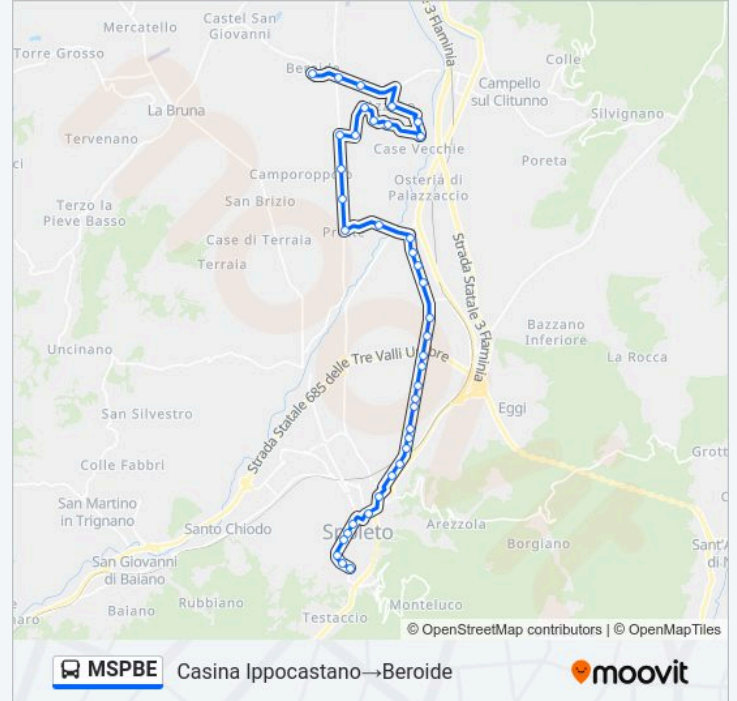

Ciri

Beroide

Direzione: P.Vittoria Spoleto → Beroide

36 fermate

[VISUALIZZA GLI ORARI DELLA LINEA](#)

P.Vittoria Spoleto

Viale Trento E Trieste 1

V.Trento E Trieste

Viale Trento E Trieste 2

Via Guglielmo Marconi 2

V.Marconi

Via Guglielmo Marconi 3

Passoparenzi

Orari della linea bus MSPBE

Orari di partenza verso P.Vittoria Spoleto → Beroide:

lunedì	07:00
martedì	07:00
mercoledì	07:00
giovedì	07:00
venerdì	07:00
sabato	07:00
domenica	Non in Servizio