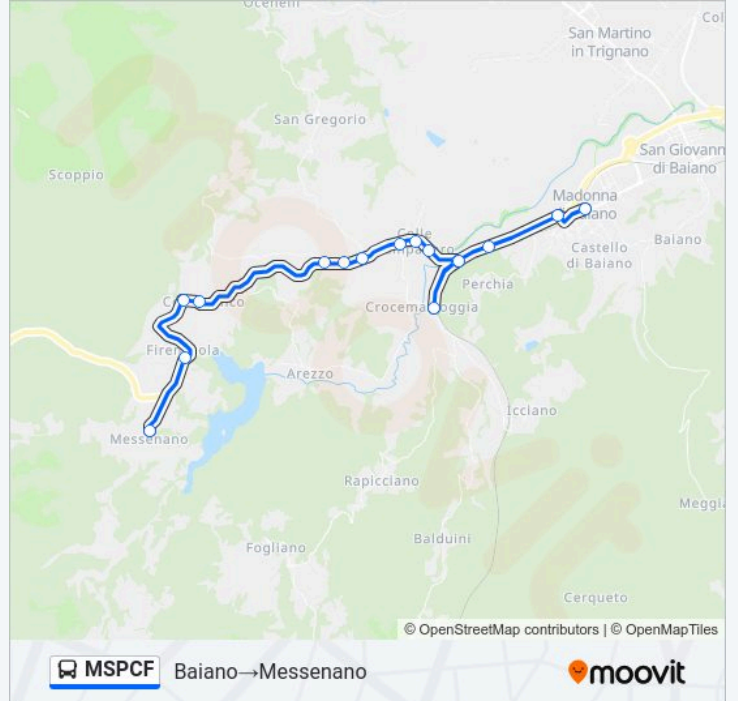

La linea bus MSPCF (Baiano→Messenano) ha 7 percorsi. Durante la settimana è operativa:

(1) Baiano→Messenano: 17:26(2) Crocemarroggia→Crocemarroggia: 09:20 - 16:20(3) Elem. S. Martino In Trignano→Elem. S. Martino In Trignano: 11:17(4) Elem. S. Martino In Trignano→M.Martano: 17:17 - 19:17(5) M.Martano→Elem. S. Martino In Trignano: 17:50 - 19:50(6) Messenano→Baiano: 17:45(7) S.Martino→S.Martino: 10:17 - 18:17

Usa Moovit per trovare le fermate della linea bus MSPCF più vicine a te e scoprire quando passerà il prossimo mezzo della linea bus MSPCF

Direzione: Baiano→Messenano

16 fermate

[VISUALIZZA GLI ORARI DELLA LINEA](#)

Orari della linea bus MSPCF

Orari di partenza verso Baiano→Messenano:

domenica	Non in Servizio
lunedì	17:26
martedì	17:26
mercoledì	17:26
giovedì	17:26
venerdì	17:26
sabato	17:26

Informazioni sulla linea bus MSPCF**Direzione:** Baiano→Messenano**Fermate:** 16**Durata del tragitto:** 19 min**La linea in sintesi:**