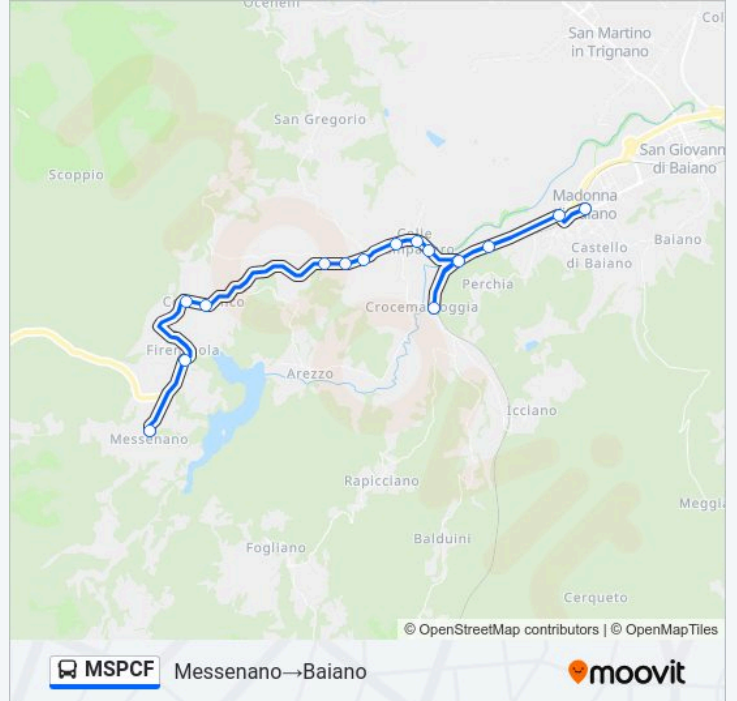

Orari della linea bus M.SPCF

Orari di partenza verso Messenano → Baiano:

domenica	Non in Servizio
lunedì	17:45
martedì	17:45
mercoledì	17:45
giovedì	17:45
venerdì	17:45
sabato	17:45

Informazioni sulla linea bus M.SPCF

Direzione: Messenano → Baiano

Fermate: 16

Durata del tragitto: 15 min

La linea in sintesi:

Direzione: S.Martino→S.Martino

29 fermate

[VISUALIZZA GLI ORARI DELLA LINEA](#)

- S.Martino
- S.Filippo Inc.S.Martino
- Sp460 3
- S.Martino Civ.165
- S.Martino V.Marche
- Cerquestrette
- Inc.Ocenelli
- Ocenelli Civ. 7
- Ocenelli - Inc. Pollano
- Ocenelli - Ex Scuola
- Ocenelli Civ. 25
- Ocenelli
- Frazione Ocenelli 5
- Frazione Ocenelli 6
- Ocenelli - Inc. Pollano
- Ocenelli Civ. 7
- Inc.Ocenelli
- Cerquestrette