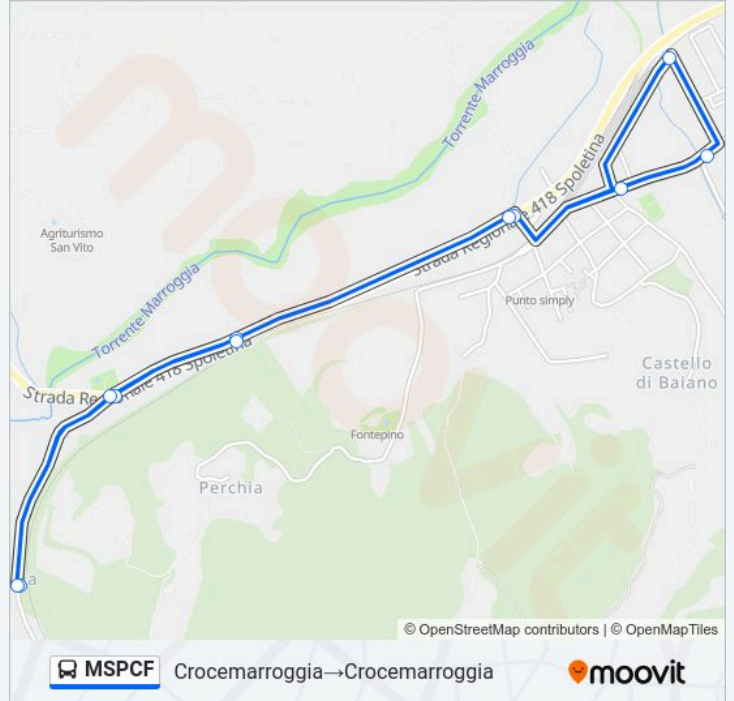

Direzione: Crocemarroggia→Crocemarroggia

11 fermate

[VISUALIZZA GLI ORARI DELLA LINEA](#)

- Crocemarroggia
- Inc.Crocemarroggia
- Ss418 10
- Chiesa Baiano
- Baiano
- Baiano Inc.Baiano Alto
- Baiano Inc.Martiri Lavoro
- Chiesa Baiano
- SS 418 Civ.1
- Inc.Crocemarroggia
- Crocemarroggia

Orari della linea bus MSCPFC

Orari di partenza verso
Crocemarroggia→Crocemarroggia:

domenica	Non in Servizio
lunedì	09:20 - 16:20
martedì	09:20 - 16:20
mercoledì	09:20 - 16:20
giovedì	09:20 - 16:20
venerdì	09:20 - 16:20
sabato	09:20 - 16:20

Informazioni sulla linea bus MSCPFC

Direzione: Crocemarroggia→Crocemarroggia

Fermate: 11

Durata del tragitto: 10 min

La linea in sintesi:

Direzione: Elem. S. Martino In Trignano → Elem. S. Martino In Trignano

28 fermate

[VISUALIZZA GLI ORARI DELLA LINEA](#)

Elem. S. Martino In Trignano

Sp460 3

S.Martino Civ.165

S.Martino V.Marche

Cerquestrette

Inc.Ocenelli