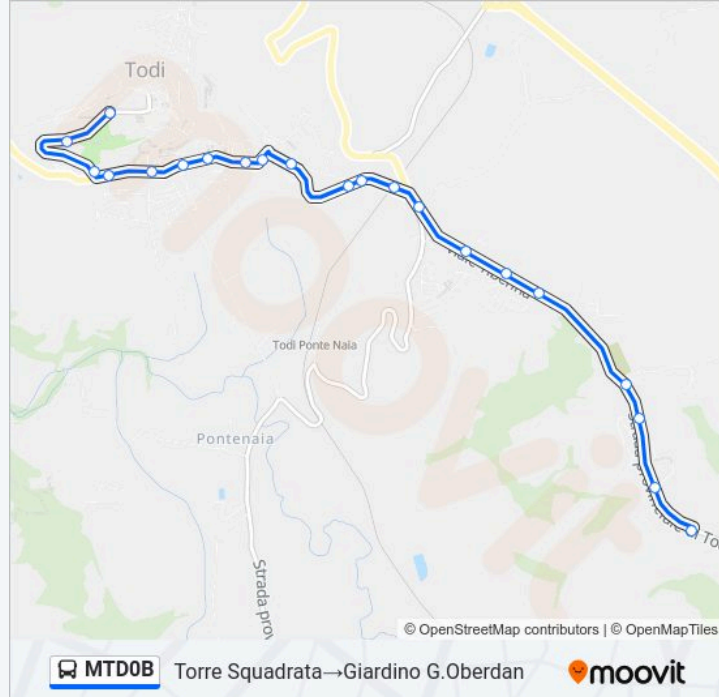

Porta Romana_3

Porta Romana

Circonvallazione Orvietana

P.Amerina

Circonvallazione Orvietana

Todi P. Consolazione

V.Le Consolazione

Viale Della Consolazione 2

Giardino G.Oberdan

Direzione: Torre Squadrata → P.Consolazione Todi

19 fermate

[VISUALIZZA GLI ORARI DELLA LINEA](#)

Torre Squadrata

S.Benigno

S.P.382

Cimitero Todi

Villa Clara

V.Tiberina

Viale Tiberina 2

Viale Tiberina 3

Cappucini

Via Cortesi_3

V.Cortesi

V.Cortesi

Porta Romana_3

Porta Romana

Circonvallazione Orvietana

P.Amerina

Circonvallazione Orvietana

Todi P. Consolazione

Orari della linea bus MTD0B

Orari di partenza verso Torre Squadrata → P.Consolazione Todi:

lunedì	08:11 - 15:06
martedì	08:11 - 15:06
mercoledì	08:11 - 15:06
giovedì	08:11 - 15:06
venerdì	08:11 - 15:06
sabato	15:06
domenica	11:36

Informazioni sulla linea bus MTD0B

Direzione: Torre Squadrata → P.Consolazione Todi

Fermate: 19

Durata del tragitto: 10 min

La linea in sintesi: