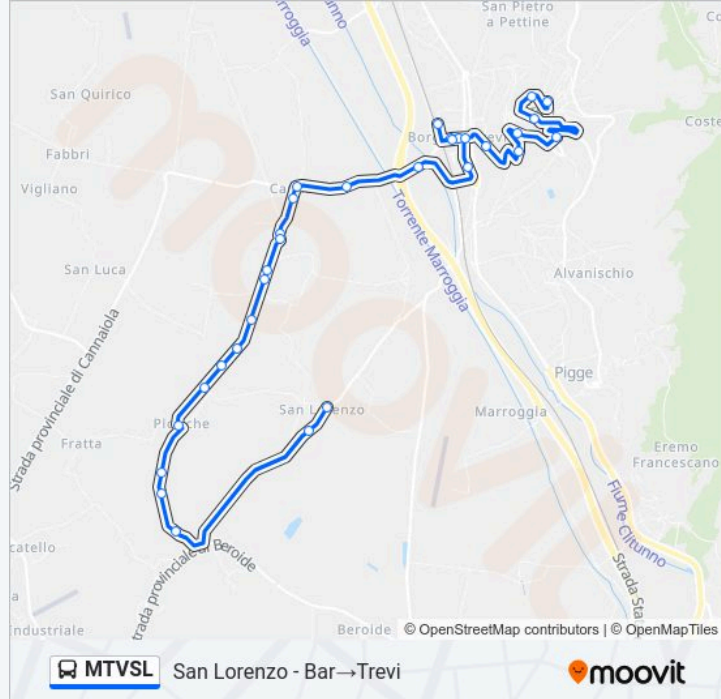

Direzione: San Lorenzo - Bar → Trevi

Fermate: 32

Durata del tragitto: 25 min

La linea in sintesi:

C.Bocciofilo B.Go Trevi

Borgo Trevi - V.Cannaiola

Borgo Trevi - Via Cannaiola

Trevi Stazione F.S.

Borgo Trevi - Via Cannaiola

Borgo Trevi - V.Cannaiola

Colusseum B.Go Trevi

B.Gotrevi V.Napoli

V.S.Antonio

Mon.S.Antonio

Sant.Le Lacrime

P.Ta Nuova

L.Go Don Bosco (Sc.Medie)

Trevi

Direzione: San Lorenzo - Bar→Trevi

22 fermate

[VISUALIZZA GLI ORARI DELLA LINEA](#)

San Lorenzo - Bar

Località Sant'Apollinare 2

Str.Inc.Cannaiola Faustana

Informazioni sulla linea bus MTVSL

Direzione: San Lorenzo - Bar→Trevi

Fermate: 22

Durata del tragitto: 30 min

La linea in sintesi:

Inc.V.Fondaccio

Voc.Bovara,6

Agr.I Mandorli