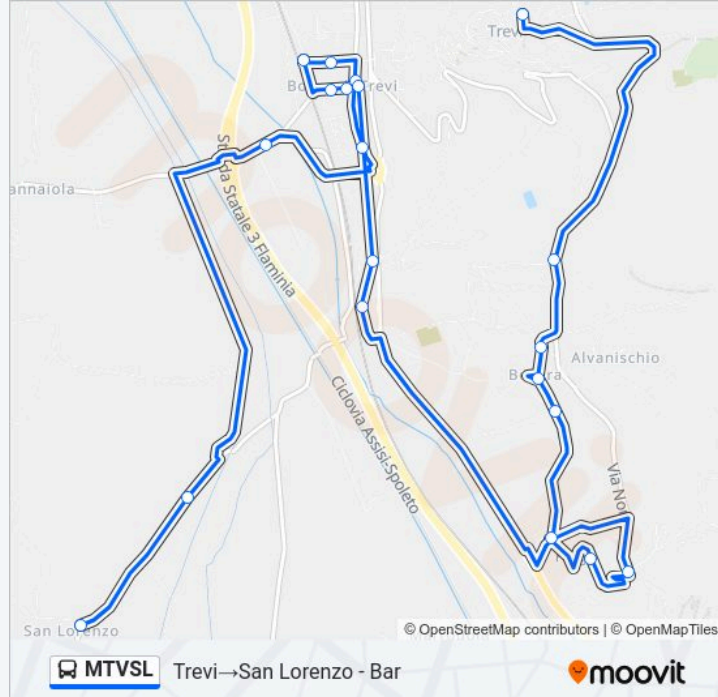

Str.Inc.Cannaiola Faustana

Orari della linea bus MTVSL

Orari di partenza verso Trevi→San Lorenzo - Bar:

lunedì	11:40
martedì	11:40
mercoledì	11:40
giovedì	11:40
venerdì	11:40
sabato	11:40
domenica	Non in Servizio

Informazioni sulla linea bus MTVSL

Direzione: Trevi→San Lorenzo - Bar

Fermate: 20

Durata del tragitto: 20 min

La linea in sintesi:

Lungo Marroggia

San Lorenzo - Bar

Direzione: Trevi → San Lorenzo - Bar

Informazioni sulla linea bus MTVSL

Direzione: Trevi → San Lorenzo - Bar

Fermate: 31

Durata del tragitto: 20 min

La linea in sintesi:

Via Sant'Angelo 5

V.Cesi,3

V.S.Stefano Picciche