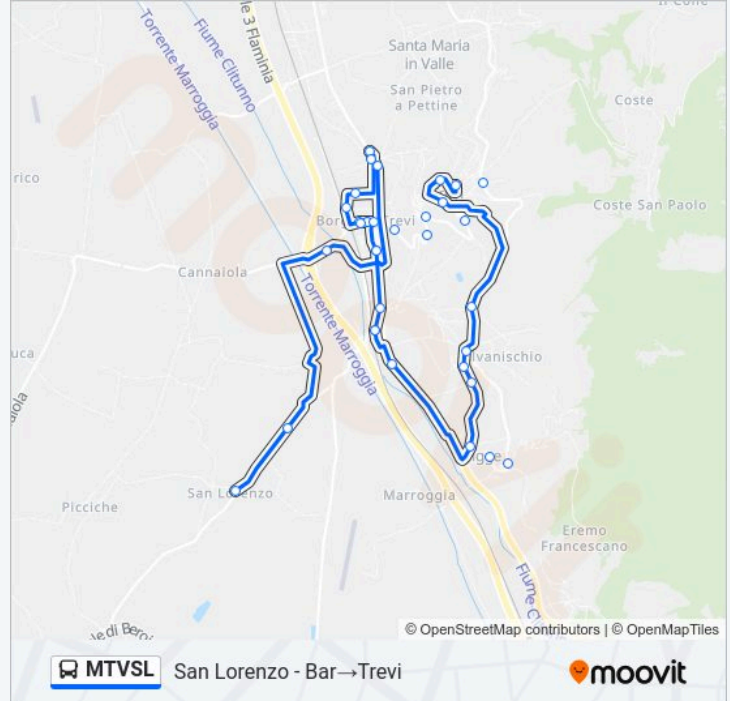

SS N3 - Inc.Collebasso

Via Flaminia - Officina

V.Chiesa Nuova

Pigge Alta

Orari della linea bus MTVSL

Orari di partenza verso San Lorenzo - Bar→Trevi:

lunedì	07:20 - 13:58
martedì	07:20 - 13:58
mercoledì	07:20 - 13:58
giovedì	07:20 - 13:58
venerdì	07:20 - 13:58
sabato	08:50
domenica	Non in Servizio

Informazioni sulla linea bus MTVSL

Direzione: San Lorenzo - Bar→Trevi

Fermate: 22

Durata del tragitto: 30 min

La linea in sintesi:

Inc.V.Fondaccio

Voc.Bovara,6

Agr.I Mandorli

Bovara Croce Alta

P.Ta Nuova

L.Go Don Bosco (Sc.Medie)

Trevi

Direzione: Trevi→San Lorenzo - Bar

20 fermate

[VISUALIZZA GLI ORARI DELLA LINEA](#)

Trevi