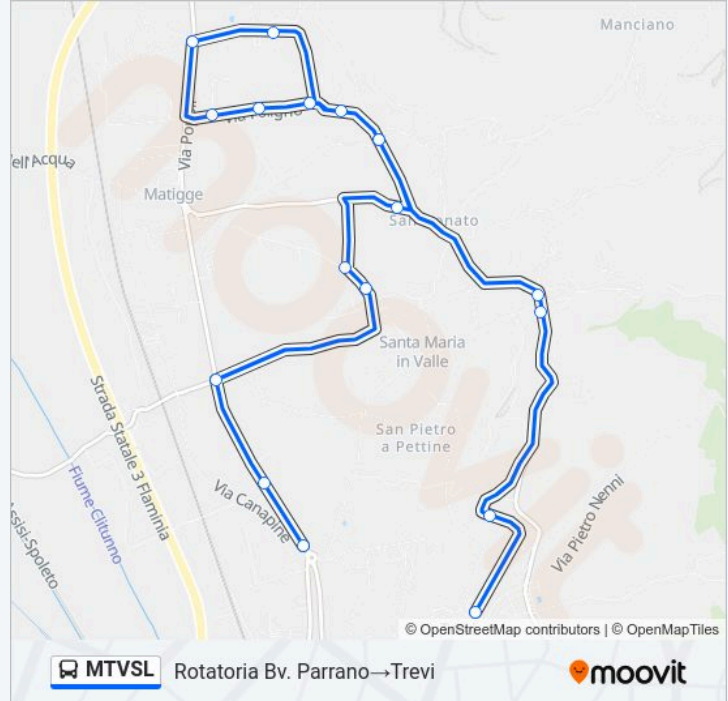

Direzione: Rotatoria Bv. Parrano→Trevi

18 fermate

[VISUALIZZA GLI ORARI DELLA LINEA](#)

Rotatoria Bv. Parrano
 Ss.3 Flaminia Km.144
 Bv. Pietrarossa
 Via Delle Ginestre
 Sc.El.S.M.Valle
 V.Montebianco,23
 Matigge Chiesa
 Inc.V.Foligno
 V.Foligno Ex Scuole
 V.Foligno (Mol.Bernardini)
 V.Foligno/V.Magione
 Torre Matigge Ss.3 Flaminia
 Villette
 Matigge Chiesa
 Fonte Collecchio
 Collecchio
 Tvsma021
 Trevi

Orari della linea bus MTVSL

Orari di partenza verso Rotatoria Bv. Parrano→Trevi:

lunedì	07:35
martedì	07:35
mercoledì	07:35
giovedì	07:35
venerdì	07:35
sabato	08:00
domenica	Non in Servizio

Informazioni sulla linea bus MTVSL

Direzione: Rotatoria Bv. Parrano→Trevi

Fermate: 18

Durata del tragitto: 20 min

La linea in sintesi:

Direzione: San Lorenzo - Bar → Trevi

32 fermate

[VISUALIZZA GLI ORARI DELLA LINEA](#)

- San Lorenzo - Bar
- S.Lorenzo Cimitero
- V.S.Stefano Picciche
- Picciche - Via S.Stefano Snc
- V.S.Stefano Picciche
- Picciche - Via Lo Scalone
- V.S.Stefano Picciche
- V.Cesi,3
- Cannaiola - Via S.Angelo Civ. 66
- Casa Perverino
- Cannaiola Fonti
- Cannaiola Casa Pergolari
- Fonte Cannaiola
- Cannaiola Scuole
- Via Sant'Angelo_12
- Inc.Cannaiola V.S.Angelo
- Cannaiola V.Nuova
- Str.Inc.Cannaiola Faustana

Direzione: San Lorenzo - Bar → Trevi

Fermate: 32

Durata del tragitto: 25 min

La linea in sintesi:

C.Bocciofilo B.Go Trevi

Borgo Trevi - V.Cannaiola

Borgo Trevi - Via Cannaiola

Trevi Stazione F.S.