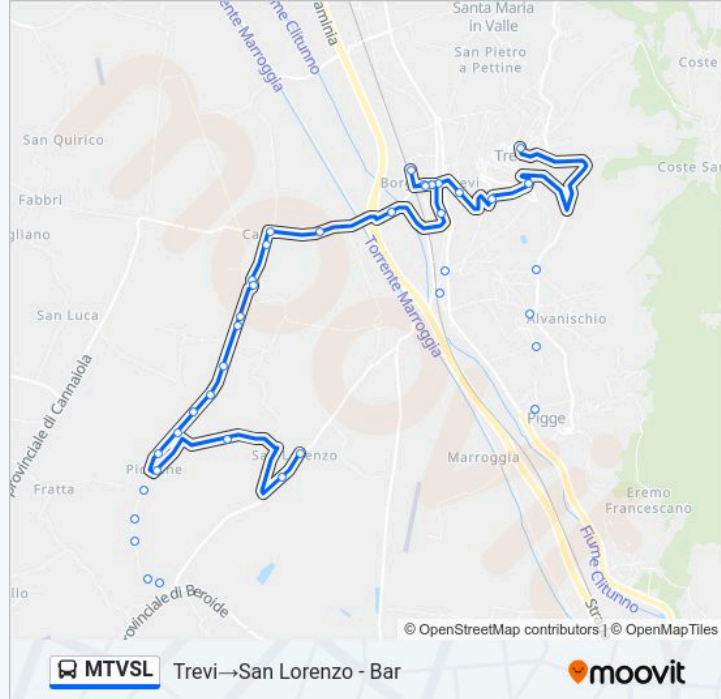

Informazioni sulla linea bus MTVSL

Direzione: Trevi → San Lorenzo - Bar

Fermate: 31

Durata del tragitto: 20 min

La linea in sintesi:

Via Sant'Angelo 5

V.Cesi,3

V.S.Stefano Picciche

Picciche Bar

Picciche

Via Santo Stefano

V. S. Stefano

Frazione Castel San Giovanni

Cimitero S.Giovanni

V.S.Stefano Picciche

Circolo Ex Scuole

S.Lorenzo Cimitero

San Lorenzo - Bar

Orari, mappe e fermate della linea bus MTVSL disponibili in un PDF su moovitapp.com. Usa App Moovit per ottenere tempi di attesa reali, orari di tutte le altre linee o indicazioni passo-passo per muoverti con i mezzi pubblici a Perugia e Umbria.