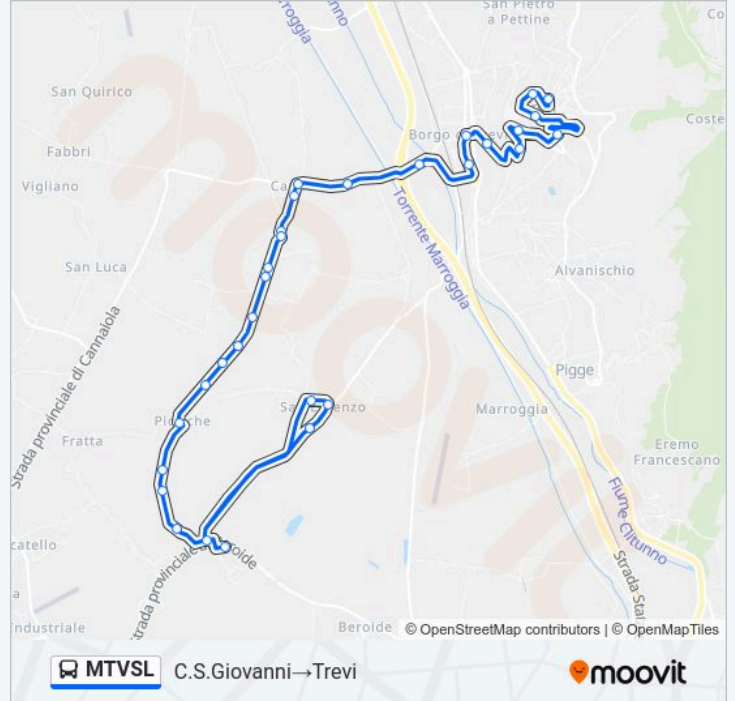

Picciche - Via Lo Scalone

V.S.Stefano Picciche

V.Cesi,3

Cannaiola - Via S.Angelo Civ. 66

Casa Perverino

Cannaiola Fonti

Cannaiola Casa Pergolari

Fonte Cannaiola

Cannaiola Scuole

Via Sant'Angelo_12

Inc.Cannaiola V.S.Angelo

Cannaiola V.Nuova

Orari della linea bus MTVSL

Orari di partenza verso C.S.Giovanni→Trevi:

lunedì	14:13
martedì	14:13
mercoledì	14:13
giovedì	14:13
venerdì	14:13
sabato	14:13
domenica	Non in Servizio

Informazioni sulla linea bus MTVSL**Direzione:** C.S.Giovanni→Trevi**Fermate:** 30**Durata del tragitto:** 32 min**La linea in sintesi:**

Str.Inc.Cannaiola Faustana
 C.Bocciofilo B.Go Trevi
 Colusseum B.Go Trevi
 B.Gotrevi V.Napoli
 V.S.Antonio
 Mon.S.Antonio
 Sant.Le Lacrime
 P.Ta Nuova
 L.Go Don Bosco (Sc.Medie)
 Trevi

Direzione: Rotatoria Bv. Parrano→Trevi

18 fermate

[VISUALIZZA GLI ORARI DELLA LINEA](#)

Rotatoria Bv. Parrano
 Ss.3 Flaminia Km.144
 Bv. Pietrarossa
 Via Delle Ginestre
 Sc.El.S.M.Valle
 V.Montebianco,23
 Matigge Chiesa
 Inc.V.Foligno
 V.Foligno Ex Scuole
 V.Foligno (Mol.Bernardini)
 V.Foligno/V.Magione
 Torre Matigge Ss.3 Flaminia
 Villette
 Matigge Chiesa
 Fonte Collecchio
 Collecchio
 Tvsma021
 Trevi