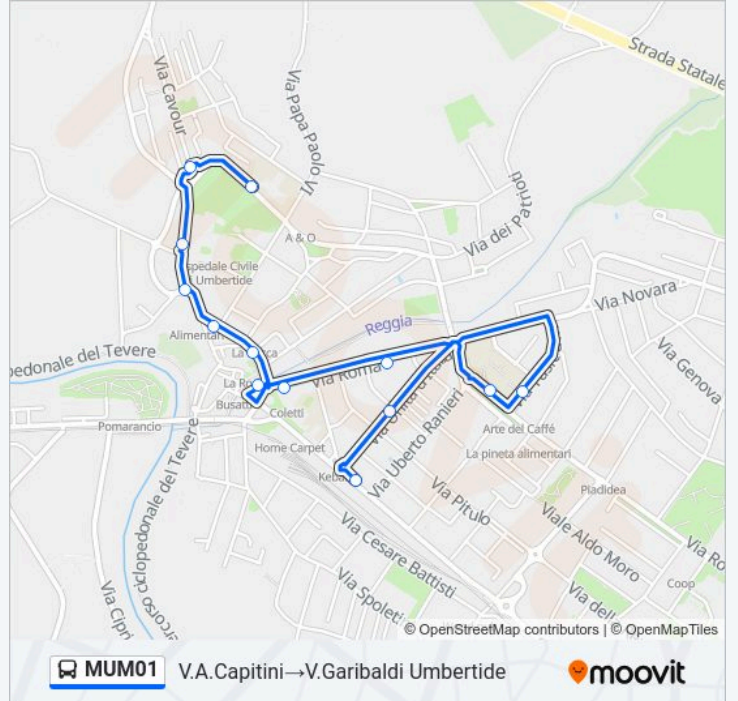

 MUM01

V.A.Capitini→V.Garibaldi Umbertide

Scarica L'App

La linea bus MUM01 (V.A.Capitini→V.Garibaldi Umbertide) ha 5 percorsi. Durante la settimana è operativa:

(1) V.A.Capitini→V.Garibaldi Umbertide: 13:05(2) V.Garibaldi Umbertide→Collegiata: 13:33(3) V.Garibaldi Umbertide→V.Garibaldi Umbertide: 08:05(4) V.Garibaldi Umbertide→V.Garibaldi Umbertide: 13:05(5) V.Garibaldi Umbertide→V.Tusicum: 08:00 - 08:15

Usa Moovit per trovare le fermate della linea bus MUM01 più vicine a te e scoprire quando passerà il prossimo mezzo della linea bus MUM01

**Direzione: V.A.Capitini→V.Garibaldi Umbertide**

13 fermate

[VISUALIZZA GLI ORARI DELLA LINEA](#)

V.A.Capitini  
Rotatoria Fontanelle  
Via Camillo Benso Conte Di Cavour  
V.Cavour  
Umbertide  
Collegiata  
Piazza Mazzini 1  
V.Roma  
Via Roma 51  
V.Tusicum  
Piazza Carlo Marx 2  
V.Unita' D'Italia  
V.Garibaldi Umbertide

**Direzione: V. Garibaldi Umbertide → Collegiata**

12 fermate

[VISUALIZZA GLI ORARI DELLA LINEA](#)

- V. Garibaldi Umbertide
- V. Unita' D'Italia
- V. Tusicum
- Piazza Carlo Marx 2
- V. C. Colombo
- V. A. Capitini
- Via Camillo Benso Conte Di Cavour 7
- Fontanelle
- Via Camillo Benso Conte Di Cavour
- V. Cavour
- Umbertide
- Collegiata