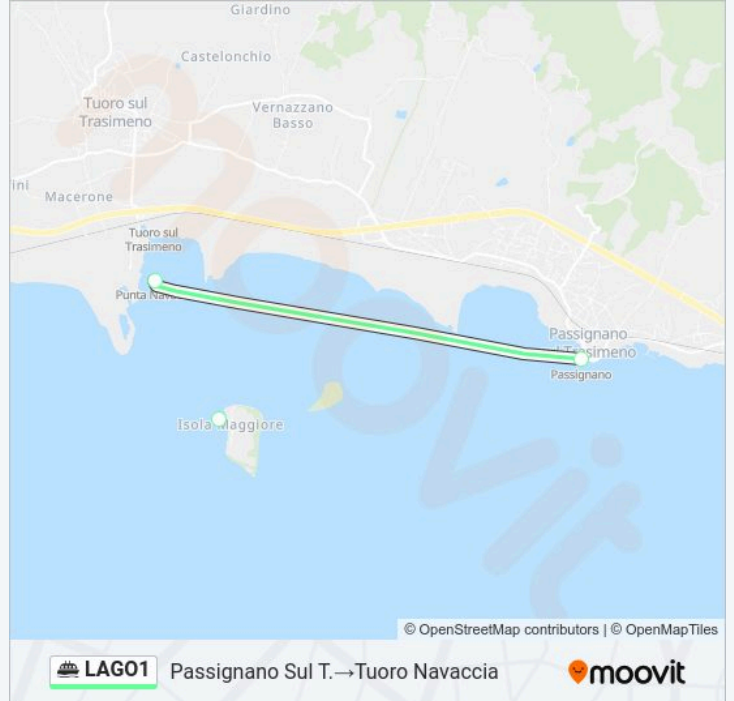

Usa Moovit per trovare le fermate della linea navigazione LAG01 più vicine a te e scoprire quando passerà il prossimo mezzo della linea navigazione LAG01

Direzione: Isola Maggiore → Tuoro Navaccia

2 fermate

Informazioni sulla linea navigazione LAG01**Direzione:** Isola Maggiore → Tuoro Navaccia**Fermate:** 2**Durata del tragitto:** 10 min**La linea in sintesi:**

Direzione: Passignano Sul T. → Tuoro Navaccia

3 fermate

[VISUALIZZA GLI ORARI DELLA LINEA](#)

Passignano Sul T.

Isola Maggiore

Tuoro Navaccia

Orari della linea navigazione LAGO1

Orari di partenza verso Passignano Sul T. → Tuoro Navaccia:

| | |
|-----------|---------------|
| domenica | 10:00 - 17:30 |
| lunedì | 06:45 - 18:15 |
| martedì | 06:45 - 18:15 |
| mercoledì | 06:45 - 18:15 |
| giovedì | 06:45 - 18:15 |
| venerdì | 06:45 - 18:15 |
| sabato | 10:00 - 17:30 |

Informazioni sulla linea navigazione LAGO1

Direzione: Passignano Sul T. → Tuoro Navaccia

Fermate: 3

Durata del tragitto: 35 min

La linea in sintesi:

Direzione: Tuoro Navaccia→Isola Maggiore

2 fermate

[VISUALIZZA GLI ORARI DELLA LINEA](#)