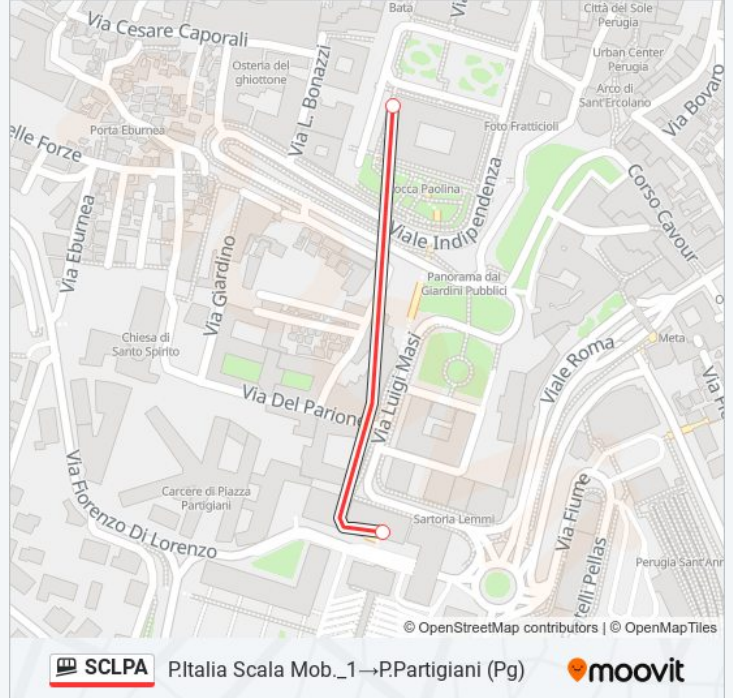

## P.Italia Scala Mob.\_1 → P.Partigiani (Pg)

Scarica L'App

La linea funicolare SCLPA (P.Italia Scala Mob.\_1 → P.Partigiani (Pg)) ha 2 percorsi. Durante la settimana è operativa:  
(1) P.Italia Scala Mob.\_1 → P.Partigiani (Pg): 00:01 - 23:59 (2) P.Partigiani (Pg) → P.Italia Scala Mob.\_1: 00:01 - 23:59  
Usa Moovit per trovare le fermate della linea funicolare SCLPA più vicine a te e scoprire quando passerà il prossimo mezzo della linea funicolare SCLPA

**Direzione: P.Italia Scala Mob.\_1 → P.Partigiani (Pg)**

2 fermate

[VISUALIZZA GLI ORARI DELLA LINEA](#)

P.Italia Scala Mob.\_1

P.Partigiani (Pg)

**Orari della linea funicolare SCLPA**

Orari di partenza verso P.Italia Scala Mob.\_1 → P.Partigiani (Pg):

lunedì	00:01 - 23:59
martedì	00:01 - 23:59
mercoledì	00:01 - 23:59
giovedì	00:01 - 23:59
venerdì	00:01 - 23:59
sabato	00:01 - 23:59
domenica	00:01 - 23:59

**Informazioni sulla linea funicolare SCLPA****Direzione:** P.Italia Scala Mob.\_1 → P.Partigiani (Pg)**Fermate:** 2**Durata del tragitto:** 12 min**La linea in sintesi:**

**Direzione: P.Partigiani (Pg)→P.Italia Scala Mob.\_1**

2 fermate

[VISUALIZZA GLI ORARI DELLA LINEA](#)

P.Partigiani (Pg)

P.Italia Scala Mob.\_1