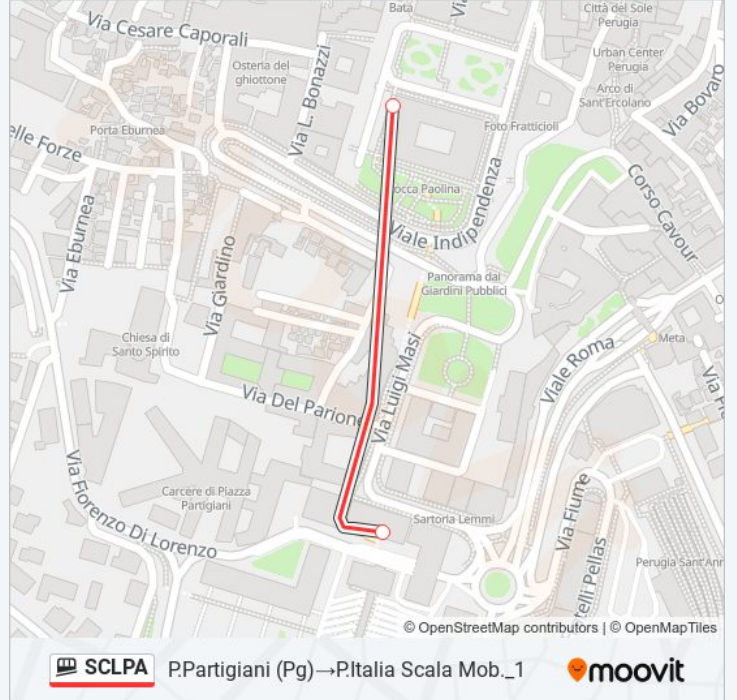

## P.Italia Scala Mob.\_1 → P.Partigiani (Pg)

Scarica L'App

La linea funicolare SCLPA (P.Italia Scala Mob.\_1 → P.Partigiani (Pg)) ha 2 percorsi. Durante la settimana è operativa:  
(1) P.Italia Scala Mob.\_1 → P.Partigiani (Pg): 00:01 - 23:59 (2) P.Partigiani (Pg) → P.Italia Scala Mob.\_1: 00:01 - 23:59  
Usa Moovit per trovare le fermate della linea funicolare SCLPA più vicine a te e scoprire quando passerà il prossimo mezzo della linea funicolare SCLPA

**Direzione: P.Partigiani (Pg)→P.Italia Scala Mob.\_1**

2 fermate

[VISUALIZZA GLI ORARI DELLA LINEA](#)

P.Partigiani (Pg)

P.Italia Scala Mob.\_1

### Orari della linea funicolare SCLPA

Orari di partenza verso P.Partigiani (Pg)→P.Italia Scala Mob.\_1:

lunedì	00:01 - 23:59
martedì	00:01 - 23:59
mercoledì	00:01 - 23:59
giovedì	00:01 - 23:59
venerdì	00:01 - 23:59
sabato	00:01 - 23:59
domenica	00:01 - 23:59

### Informazioni sulla linea funicolare SCLPA

**Direzione:** P.Partigiani (Pg)→P.Italia Scala Mob.\_1

**Fermate:** 2

**Durata del tragitto:** 12 min

**La linea in sintesi:**

Orari, mappe e fermate della linea funicolare SCLPA disponibili in un PDF su [moovitapp.com](https://moovitapp.com). Usa [App Moovit](#) per ottenere tempi di attesa reali, orari di tutte le altre linee o indicazioni passo-passo per muoverti con i mezzi pubblici a Perugia e Umbria.