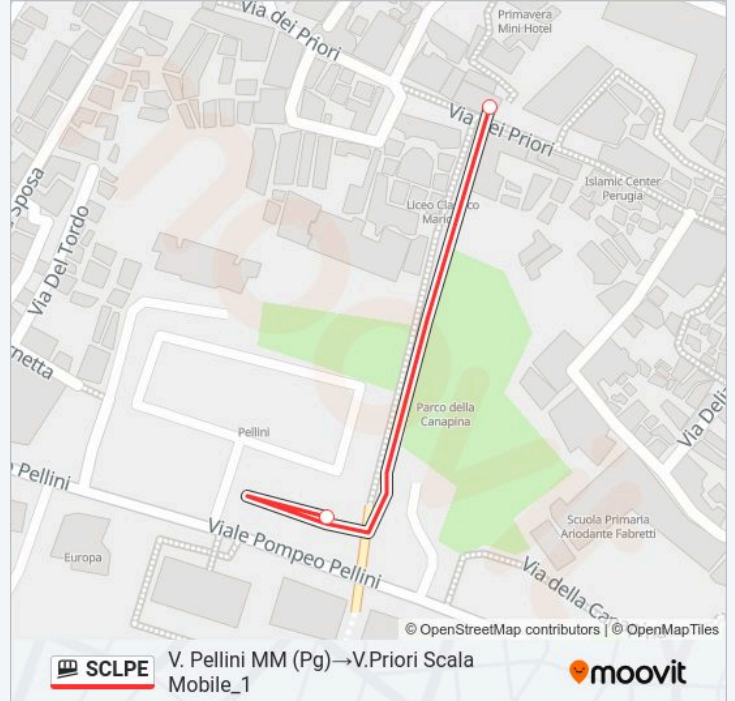

V. Pellini MM (Pg)→V.Priori Scala Mobile_1

Scarica L'App

La linea funicolare SCLPE (V. Pellini MM (Pg)→V.Priori Scala Mobile_1) ha 2 percorsi. Durante la settimana è operativa:
(1) V. Pellini MM (Pg)→V.Priori Scala Mobile_1: 00:01 - 23:59(2) V.Priori Scala Mobile_1→V. Pellini MM (Pg): 00:01 - 23:59

Usa Moovit per trovare le fermate della linea funicolare SCLPE più vicine a te e scoprire quando passerà il prossimo mezzo della linea funicolare SCLPE

Direzione: V. Pellini MM (Pg)→V.Priori Scala Mobile_1

2 fermate

[VISUALIZZA GLI ORARI DELLA LINEA](#)

V. Pellini MM (Pg)

V.Priori Scala Mobile_1

Orari della linea funicolare SCLPE

Orari di partenza verso V. Pellini MM (Pg)→V.Priori Scala Mobile_1:

domenica	00:01 - 23:59
lunedì	00:01 - 23:59
martedì	00:01 - 23:59
mercoledì	00:01 - 23:59
giovedì	00:01 - 23:59
venerdì	00:01 - 23:59
sabato	00:01 - 23:59

Informazioni sulla linea funicolare SCLPE

Direzione: V. Pellini MM (Pg)→V.Priori Scala Mobile_1

Fermate: 2

Durata del tragitto: 12 min

La linea in sintesi:

Direzione: V.Priori Scala Mobile_1 → V. Pellini MM (Pg)