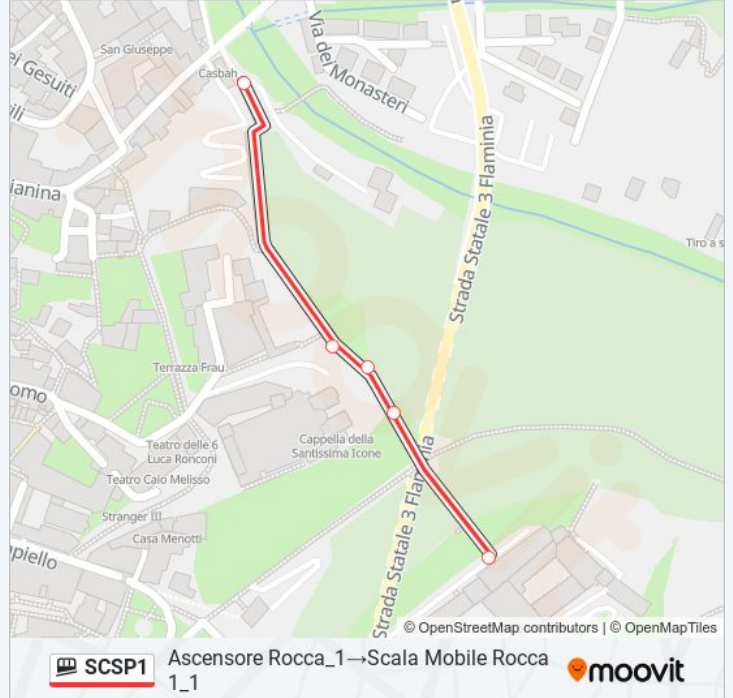

Usa Moovit per trovare le fermate della linea funicolare SCSP1 più vicine a te e scoprire quando passerà il prossimo mezzo della linea funicolare SCSP1

Direzione: Ascensore Rocca_1 → Scala Mobile Rocca 1_1

5 fermate

[VISUALIZZA GLI ORARI DELLA LINEA](#)

Ascensore Rocca_1

Scala Mobile Rocca 3_1

Scala Mobile Rocca 3_2

Scala Mobile Rocca 2_1

Scala Mobile Rocca 1_1

Orari della linea funicolare SCSP1

Orari di partenza verso Ascensore Rocca_1 → Scala Mobile Rocca 1_1:

lunedì	08:30 - 19:30
martedì	08:30 - 19:30
mercoledì	08:30 - 19:30
giovedì	08:30 - 19:30
venerdì	08:30 - 19:30
sabato	08:30 - 19:30
domenica	08:30 - 19:30

Informazioni sulla linea funicolare SCSP1

Direzione: Ascensore Rocca_1 → Scala Mobile Rocca 1_1

Fermate: 5

Durata del tragitto: 14 min

La linea in sintesi:

Direzione: Scala Mobile Rocca 1_1 → Ascensore Rocca_1