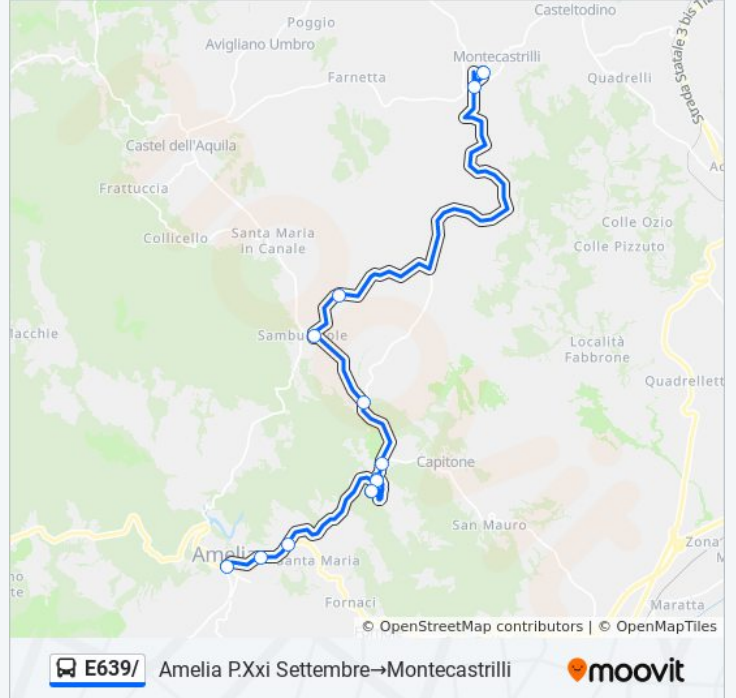

Usa Moovit per trovare le fermate della linea bus E639/ più vicine a te e scoprire quando passerà il prossimo mezzo della linea bus E639/

**Direzione: Amelia P.Xxi
Settembre→Montecastrilli**

12 fermate

[VISUALIZZA GLI ORARI DELLA LINEA](#)

Strada Di San Cristoforo

S.Cristoforo

Vocabolo Piaggia

Montecastrilli

Orari della linea bus E639/

Orari di partenza verso Amelia P.Xxi
Settembre→Montecastrilli:

lunedì	13:45
martedì	13:45
mercoledì	13:45
giovedì	13:45
venerdì	Non in Servizio
sabato	Non in Servizio
domenica	Non in Servizio

Informazioni sulla linea bus E639/

Direzione: Amelia P.Xxi Settembre→Montecastrilli

Fermate: 12

Durata del tragitto: 30 min

La linea in sintesi:

Direzione: Montecastrilli→Amelia Mura

12 fermate

[VISUALIZZA GLI ORARI DELLA LINEA](#)

Montecastrilli
 Vocabolo Piaggia
 S.Cristoforo
 Strada Di San Cristoforo
 Sp96
 Sp9
 Strada Gabelletta
 Foce
 Strada Gabelletta
 Le Colonne
 Via Roma
 Amelia Mura

Orari della linea bus E639/

Orari di partenza verso Montecastrilli→Amelia Mura: