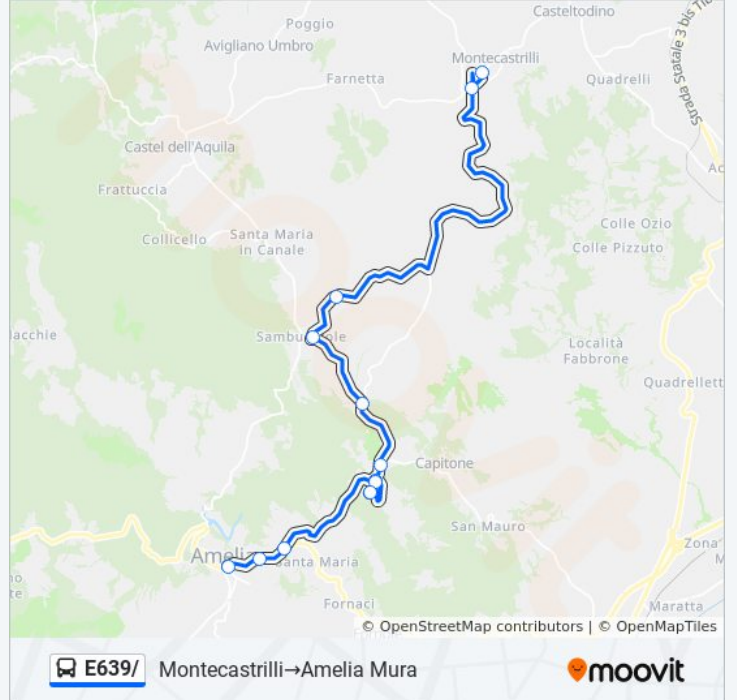

Informazioni sulla linea bus E639/

Direzione: Amelia P.Xxi Settembre→Montecastrilli

Fermate: 12

Durata del tragitto: 30 min

La linea in sintesi:

Direzione: Montecastrilli→Amelia Mura

12 fermate

[VISUALIZZA GLI ORARI DELLA LINEA](#)

Montecastrilli
 Vocabolo Piaggia
 S.Cristoforo
 Strada Di San Cristoforo
 Sp96
 Sp9
 Strada Gabelletta
 Foce
 Strada Gabelletta
 Le Colonne
 Via Roma
 Amelia Mura

Orari della linea bus E639/

Orari di partenza verso Montecastrilli→Amelia Mura:

lunedì	06:55
martedì	06:55
mercoledì	06:55
giovedì	06:55
venerdì	Non in Servizio
sabato	Non in Servizio
domenica	Non in Servizio

Informazioni sulla linea bus E639/

Direzione: Montecastrilli→Amelia Mura

Fermate: 12

Durata del tragitto: 30 min

La linea in sintesi:

Orari, mappe e fermate della linea bus E639/ disponibili in un PDF su moovitapp.com. Usa [App Moovit](#) per ottenere tempi di attesa reali, orari di tutte le altre linee o indicazioni passo-passo per muoverti con i mezzi pubblici a Perugia e Umbria.