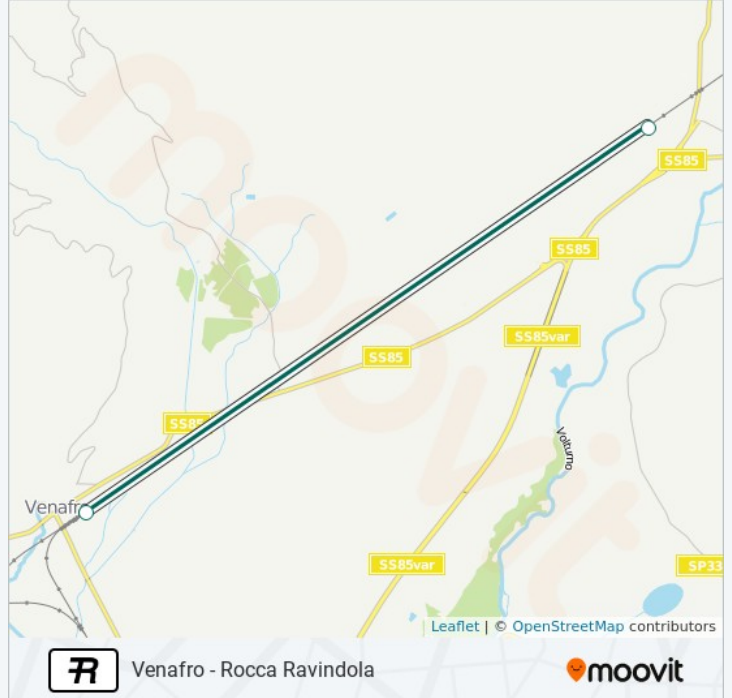

## Venafro - Rocca Ravindola

[Visualizza In Una Pagina Web](#)

La linea treno R (Venafro - Rocca Ravindola) ha 3 percorsi. Durante la settimana è operativa:

(1) Napoli Centrale: 07:40(2) Rocca Ravindola: 10:56 - 21:03(3) Roma Termini: 07:40

Usa Moovit per trovare le fermate della linea treno R più vicine a te e scoprire quando passerà il prossimo mezzo della linea treno R

**Direzione: Napoli Centrale**

2 fermate

[VISUALIZZA GLI ORARI DELLA LINEA](#)

Rocca Ravindola

Venafro

**Orari della linea treno R**

Orari di partenza verso Napoli Centrale:

lunedì	07:40
martedì	07:40
mercoledì	07:40
giovedì	07:40
venerdì	07:40
sabato	07:40
domenica	Non in Servizio

**Informazioni sulla linea treno R****Direzione:** Napoli Centrale**Fermate:** 2**Durata del tragitto:** 9 min**La linea in sintesi:**

**Direzione: Rocca Ravindola**

2 fermate

[VISUALIZZA GLI ORARI DELLA LINEA](#)

Venafrò

Rocca Ravindola