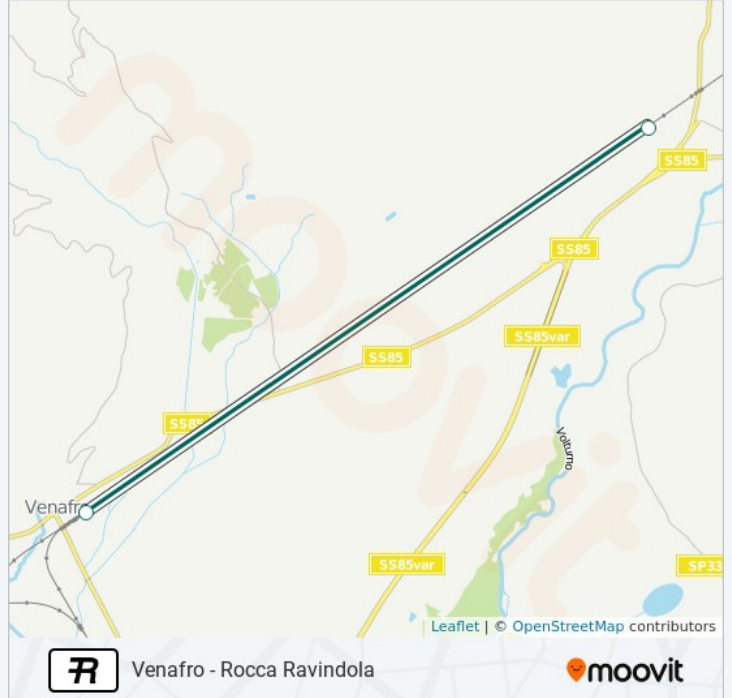

Usa Moovit per trovare le fermate della linea treno R più vicine a te e scoprire quando passerà il prossimo mezzo della linea treno R

**Direzione: Napoli Centrale**

2 fermate

[VISUALIZZA GLI ORARI DELLA LINEA](#)

**Direzione: Rocca Ravindola**

2 fermate

[VISUALIZZA GLI ORARI DELLA LINEA](#)

Venafrò

Rocca Ravindola

### Orari della linea treno R

Orari di partenza verso Rocca Ravindola:

lunedì	10:56 - 21:03
martedì	10:56 - 21:03
mercoledì	10:56 - 21:03
giovedì	10:56 - 21:03
venerdì	10:56 - 21:03
sabato	10:56 - 21:03
domenica	15:36

### Informazioni sulla linea treno R

**Direzione:** Rocca Ravindola

**Fermate:** 2

**Durata del tragitto:** 8 min

**La linea in sintesi:**

**Direzione: Roma Termini**

2 fermate

[VISUALIZZA GLI ORARI DELLA LINEA](#)