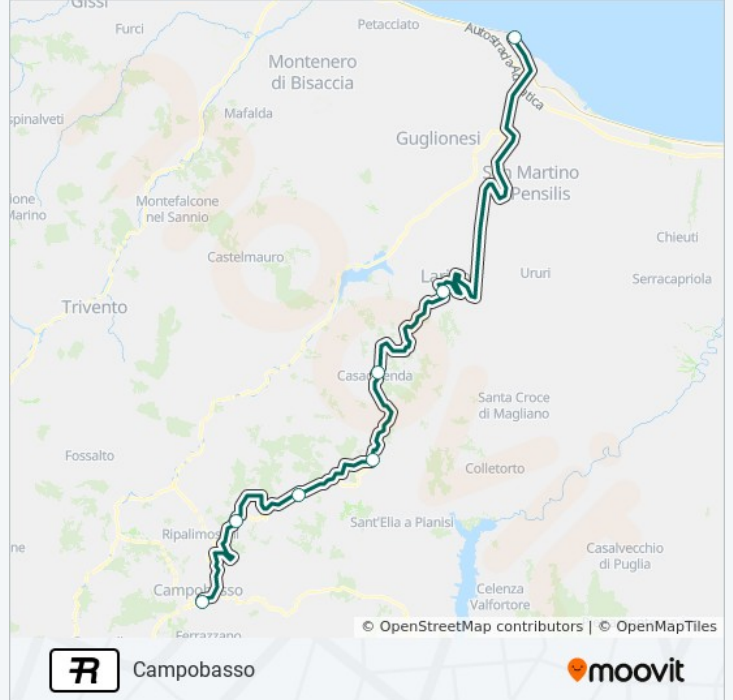

Orari, mappe e fermate della linea treno R disponibili in un PDF su moovitapp.com. Usa [App Moovit](#) per ottenere tempi di attesa reali, orari di tutte le altre linee o indicazioni passo-passo per muoverti con i mezzi pubblici a Campobasso.

[Scopri Moovit](#) • [Soluzioni MaaS](#) • [Paesi disponibili](#) • [Mooviter Community](#)

© 2024 Moovit - Tutti i diritti riservati

Controlla gli orari di arrivo in tempo reale