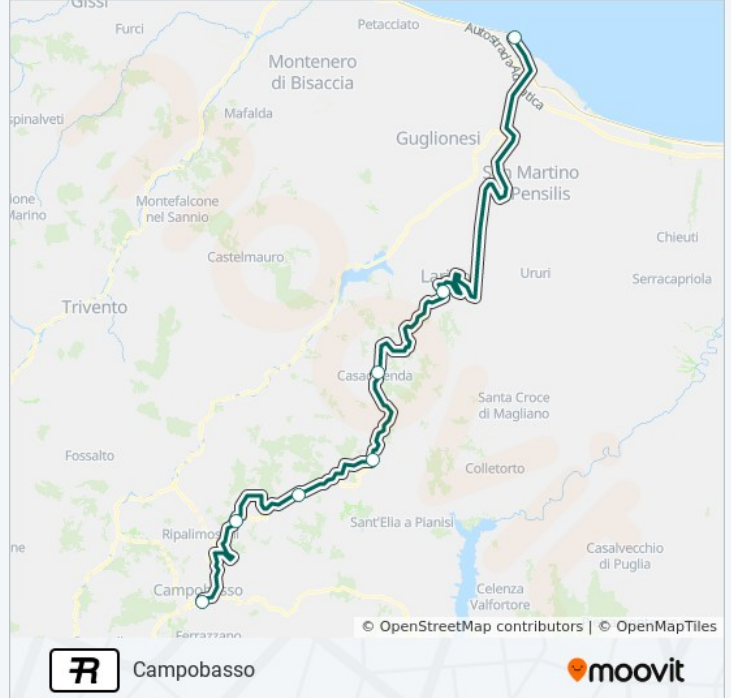

Campobasso

[Scarica L'App](#)

La linea treno R (Campobasso) ha 2 percorsi. Durante la settimana è operativa:

(1) Campobasso: 05:58 - 12:00(2) Termoli: 05:15 - 18:25

Usa Moovit per trovare le fermate della linea treno R più vicine a te e scoprire quando passerà il prossimo mezzo della linea treno R

Direzione: Campobasso

7 fermate

[VISUALIZZA GLI ORARI DELLA LINEA](#)

Termoli

Larino

Casacalenda - Guardialfiera

Ripabottoni - Sant'Elia

Campolieto - Monacilioni

Matrice - Montagano - San Giovanni In Galdo

Campobasso

Orari della linea treno R

Orari di partenza verso Campobasso:

lunedì	05:58 - 12:00
martedì	05:58 - 12:00
mercoledì	05:58 - 12:00
giovedì	05:58 - 12:00
venerdì	05:58 - 12:00
sabato	05:58 - 12:00
domenica	05:58 - 12:00

Informazioni sulla linea treno R**Direzione:** Campobasso**Fermate:** 7**Durata del tragitto:** 112 min**La linea in sintesi:**

Direzione: Termoli

7 fermate

[VISUALIZZA GLI ORARI DELLA LINEA](#)

Campobasso