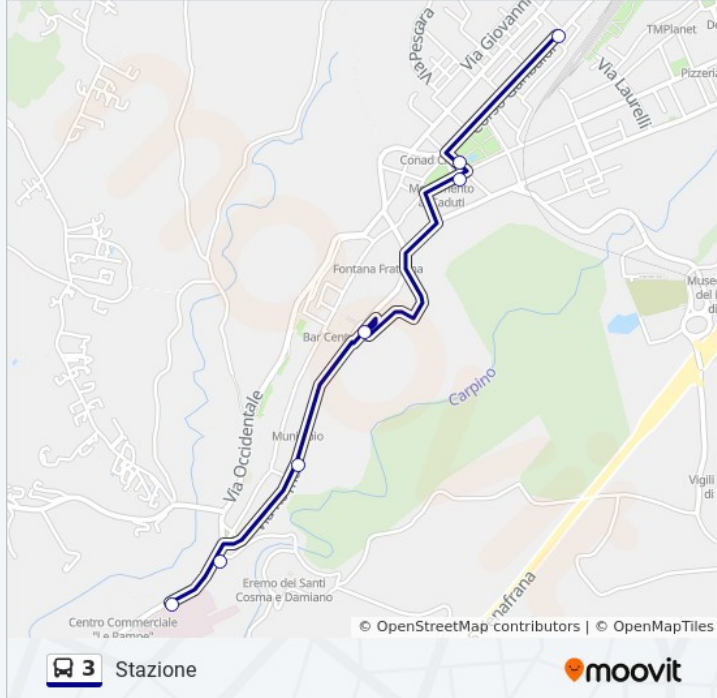

Direzione: Stazione→Università→Ospedale

28 fermate

[VISUALIZZA GLI ORARI DELLA LINEA](#)

- Ospedale Veneziale
- Via San Ippolito Corso Marcelli
- Via Roma Autolavaggio
- Via Roma Via Mazzini
- Corso Risorgimento Palazzo Di Giustizia
- Villa Comunale Piazza Tulio Tedeschi
- Isernia Piazzale Stazione
- Corso Garibaldi-Via Petrarca
- Via Latina Distributore
- Ss17 Itis Mattei
- SS 17 Corso Risorgimento
- Universita'
- Via Palatucci Questura
- Corso Risorgimento Liceo Majorana
- Corso Risorgimento Campo Sportivo
- Corso Risorgimento Auditorium
- Corso Risorgimento Piazza Michelangelo
- Corso Risorgimento Via Formichelli

Informazioni sulla linea bus 3

Direzione: Stazione→Università→Ospedale

Fermate: 28

Durata del tragitto: 29 min

La linea in sintesi:

Corso Risorgimento Villa Comunale

Via De Nicola

Via Kennedy

Cimitero

Via Del Rio

Vigili Del Fuoco

Viale Delle Scienze M.C.T.C.

Via San Ippolito Ponte

Via San Ippolito Centro Commerciale

Ospedale Veneziale

Direzione: Stazione→Università→Stazione

18 fermate

[VISUALIZZA GLI ORARI DELLA LINEA](#)

Ospedale Veneziale

Via San Ippolito Corso Marcelli

Via Roma Autolavaggio

Via Roma Via Mazzini

Corso Risorgimento Palazzo Di Giustizia

Villa Comunale Piazza Tulio Tedeschi