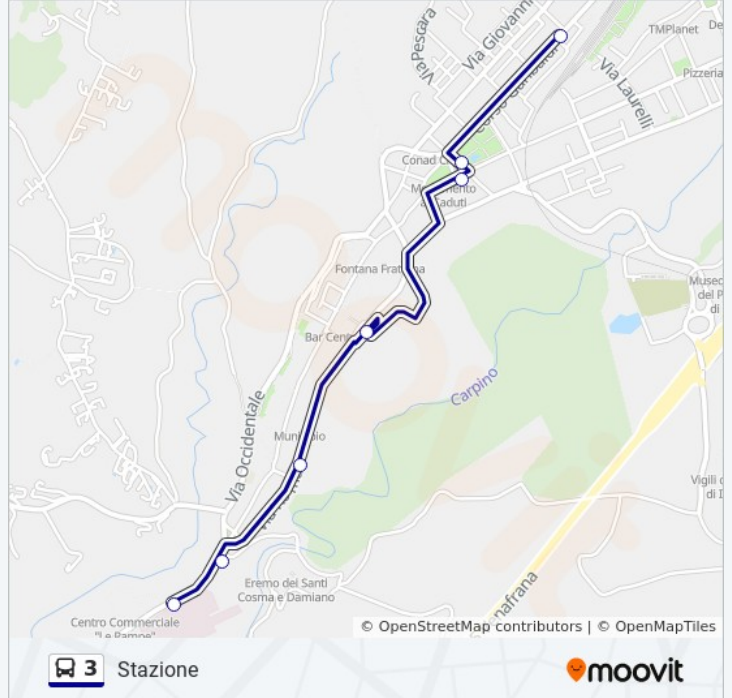

Cimitero

Via Del Rio

Vigili Del Fuoco

Viale Delle Scienze M.C.T.C.

Via San Ippolito Ponte

Via San Ippolito Centro Commerciale

Ospedale Veneziale

Direzione: Stazione→Università→Stazione

Isernia Piazzale Stazione

Corso Garibaldi-Via Petrarca

Via Latina Distributore

Ss17 Itis Mattei

SS 17 Corso Risorgimento

Universita'

Via Palatucci Questura

SS 17 Corso Risorgimento

Ss17 Itis Mattei

Via XXIV Maggio Inps

Via XXIV Maggio Via Firenze

Isernia Piazzale Stazione

Orari della linea bus 3

Orari di partenza verso

Stazione→Università→Stazione:

lunedì	17:38 - 18:52
martedì	17:38 - 18:52
mercoledì	17:38 - 18:52
giovedì	17:38 - 18:52
venerdì	17:38 - 18:52
sabato	17:38 - 18:52
domenica	Non in Servizio

Informazioni sulla linea bus 3

Direzione: Stazione→Università→Stazione

Fermate: 18

Durata del tragitto: 23 min

La linea in sintesi:

Direzione: Università→Stazione

12 fermate

[VISUALIZZA GLI ORARI DELLA LINEA](#)