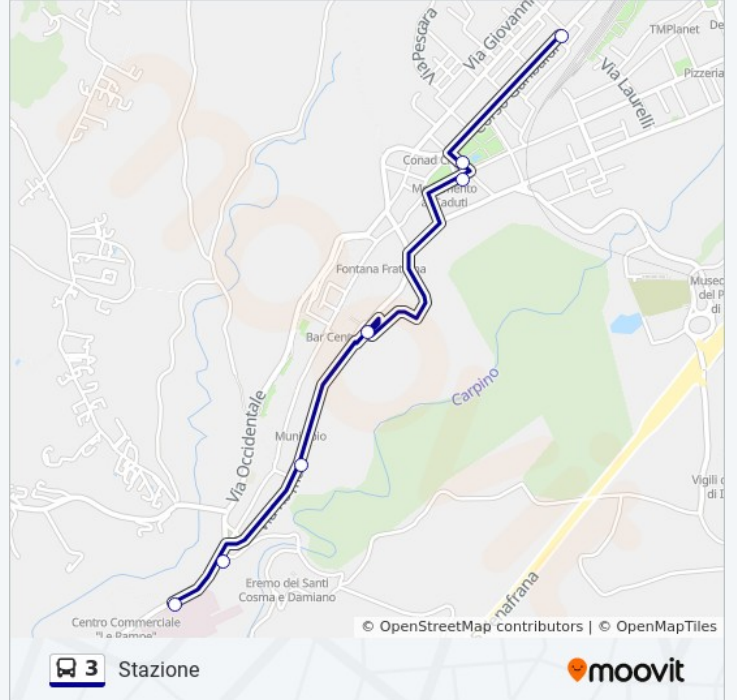

Cimitero

Via Del Rio

Vigili Del Fuoco

Viale Delle Scienze M.C.T.C.

Via San Ippolito Ponte

Via San Ippolito Centro Commerciale

Ospedale Veneziale

Direzione: Stazione→Università→Stazione

Informazioni sulla linea bus 3

Direzione: Stazione→Università→Stazione

Fermate: 18

Durata del tragitto: 23 min

La linea in sintesi:

Direzione: Università→Stazione

12 fermate

[VISUALIZZA GLI ORARI DELLA LINEA](#)

Orari della linea bus 3

Orari di partenza verso Università→Stazione:

lunedì	13:34
martedì	13:34
mercoledì	13:34
giovedì	13:34
venerdì	13:34
sabato	13:34
domenica	Non in Servizio

Informazioni sulla linea bus 3

Direzione: Università→Stazione

Fermate: 12

Durata del tragitto: 14 min

La linea in sintesi:

Orari, mappe e fermate della linea bus 3 disponibili in un PDF su moovitapp.com. Usa [App Moovit](#) per ottenere tempi di attesa reali, orari di tutte le altre linee o indicazioni passo-passo per muoverti con i mezzi pubblici a Campobasso.