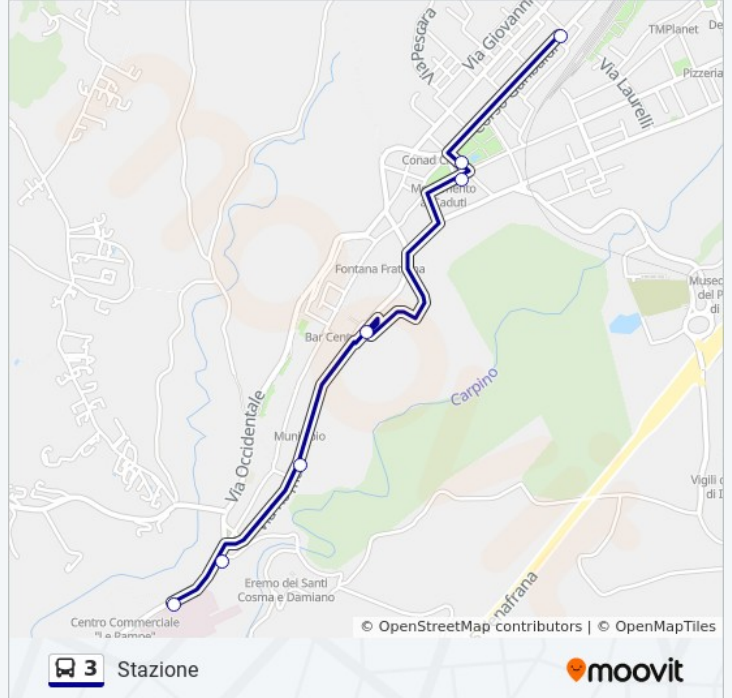

Usa Moovit per trovare le fermate della linea bus 3 più vicine a te e scoprire quando passerà il prossimo mezzo della linea bus 3

Direzione: Stazione

7 fermate

[VISUALIZZA GLI ORARI DELLA LINEA](#)

Ospedale Veneziale

Direzione: Stazione→Università→Ospedale

28 fermate

[VISUALIZZA GLI ORARI DELLA LINEA](#)

- Ospedale Veneziale
- Via San Ippolito Corso Marcelli
- Via Roma Autolavaggio
- Via Roma Via Mazzini
- Corso Risorgimento Palazzo Di Giustizia
- Villa Comunale Piazza Tulio Tedeschi
- Isernia Piazzale Stazione
- Corso Garibaldi-Via Petrarca
- Via Latina Distributore
- Ss17 Itis Mattei
- SS 17 Corso Risorgimento
- Universita'
- Via Palatucci Questura
- Corso Risorgimento Liceo Majorana
- Corso Risorgimento Campo Sportivo
- Corso Risorgimento Auditorium
- Corso Risorgimento Piazza Michelangelo
- Corso Risorgimento Via Formichelli

Informazioni sulla linea bus 3

Direzione: Stazione→Università→Ospedale

Fermate: 28

Durata del tragitto: 29 min

La linea in sintesi:

Corso Risorgimento Villa Comunale

Via De Nicola

Via Kennedy

Cimitero

Via Del Rio

Vigili Del Fuoco

Viale Delle Scienze M.C.T.C.

Via San Ippolito Ponte

Via San Ippolito Centro Commerciale

Ospedale Veneziale

Direzione: Stazione→Università→Stazione