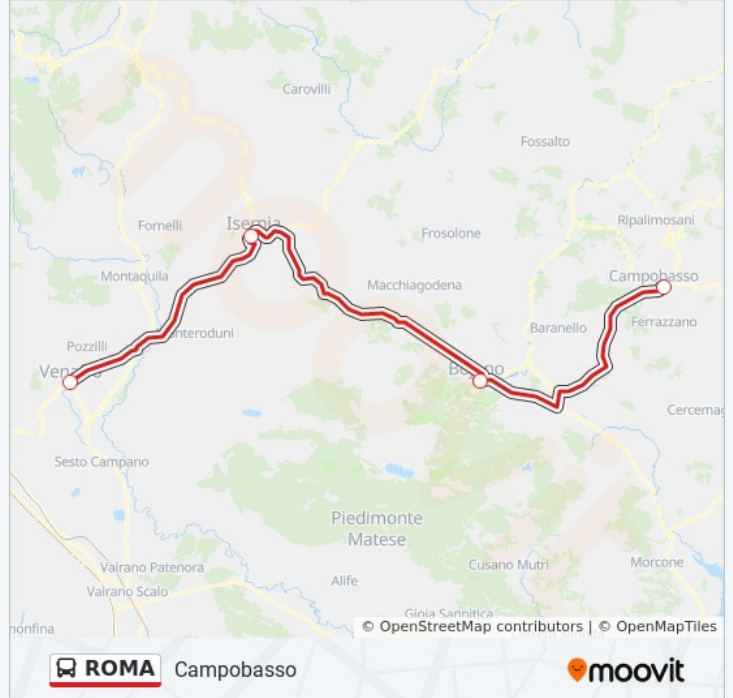

Direzione: Campobasso

4 fermate

[VISUALIZZA GLI ORARI DELLA LINEA](#)

Venafro Via Colonia Giulia

Isernia Terminal Bus

Bojano Via Cavadini, 119

Campobasso Terminal Bus

Orari della linea bus ROMA

Direzione: Campobasso

Fermate: 4

Durata del tragitto: 75 min

La linea in sintesi:

Direzione: Roma Tiburtina

4 fermate

[VISUALIZZA GLI ORARI DELLA LINEA](#)

Campobasso Terminal Bus

Bojano Via Cavadini, 119

Isernia Terminal Bus

Venafro Via Colonia Giulia

Orari della linea bus ROMA

Orari di partenza verso Roma Tiburtina:

lunedì	05:45 - 14:00
martedì	05:45 - 14:00
mercoledì	05:45 - 14:00
giovedì	05:45 - 14:00
venerdì	05:45 - 14:00
sabato	05:45 - 14:00
domenica	Non in Servizio

Informazioni sulla linea bus ROMA

Direzione: Roma Tiburtina

Fermate: 4

Durata del tragitto: 75 min

La linea in sintesi:

Direzione: Termoli

4 fermate

[VISUALIZZA GLI ORARI DELLA LINEA](#)