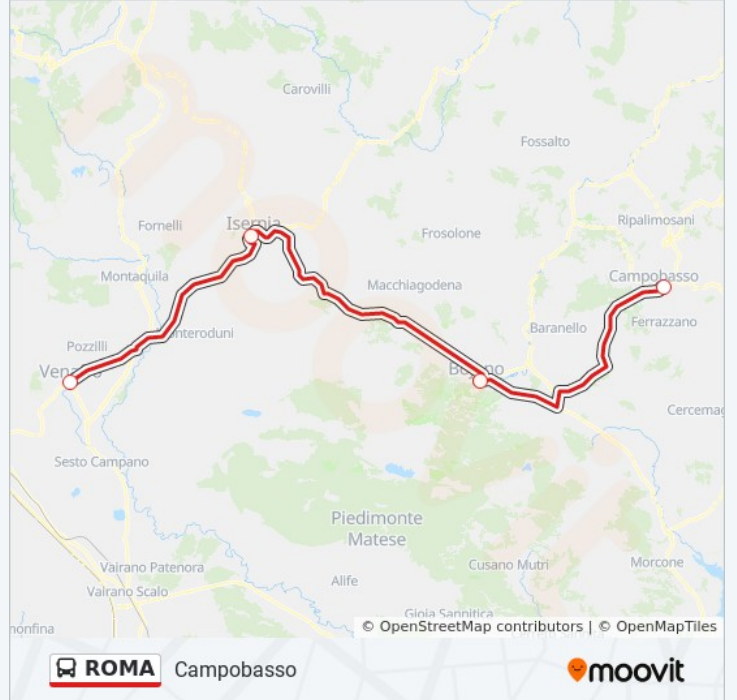

Bojano Via Cavadini, 119

Isernia Terminal Bus

Venafro Via Colonia Giulia

Orari della linea bus ROMA

Orari di partenza verso Roma Tiburtina:

lunedì	05:45 - 14:00
martedì	05:45 - 14:00
mercoledì	05:45 - 14:00
giovedì	05:45 - 14:00
venerdì	05:45 - 14:00
sabato	05:45 - 14:00
domenica	Non in Servizio

Informazioni sulla linea bus ROMA

Direzione: Roma Tiburtina

Fermate: 4

Durata del tragitto: 75 min

La linea in sintesi:

Direzione: Termoli

4 fermate

[VISUALIZZA GLI ORARI DELLA LINEA](#)

Venafro Via Colonia Giulia

Isernia Terminal Bus

Bivio Trivento

Termoli Terminal Bus

Orari della linea bus ROMA

Orari di partenza verso Termoli:

lunedì	17:20 - 22:40
martedì	17:20 - 22:40
mercoledì	17:20 - 22:40
giovedì	17:20 - 22:40
venerdì	17:20 - 22:40
sabato	17:20 - 22:40
domenica	Non in Servizio

Informazioni sulla linea bus ROMA

Direzione: Termoli

Fermate: 4

Durata del tragitto: 115 min

La linea in sintesi:

Orari, mappe e fermate della linea bus ROMA disponibili in un PDF su moovitapp.com. Usa [App Moovit](#) per ottenere tempi di attesa reali, orari di tutte le altre linee o indicazioni passo-passo per muoverti con i mezzi pubblici a Campobasso.