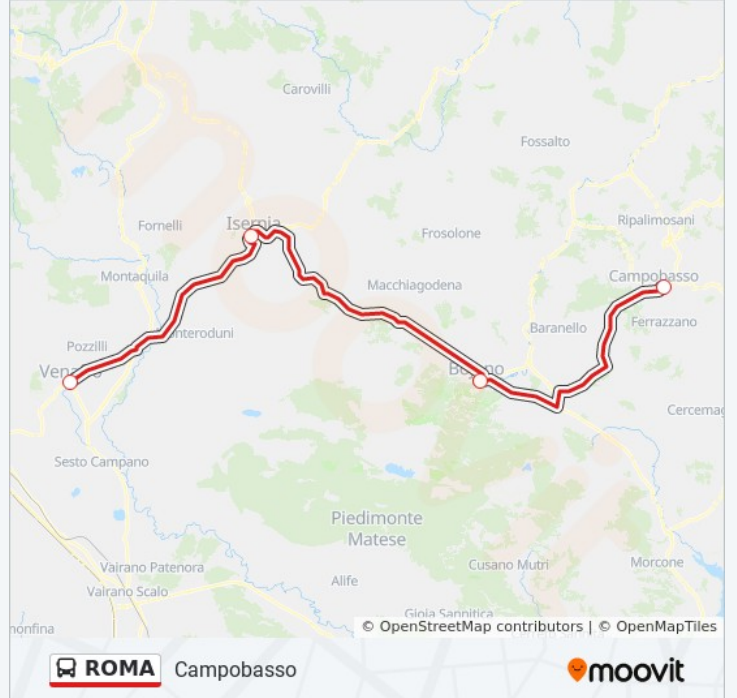

Direzione: Campobasso

Fermate: 4

Durata del tragitto: 75 min

La linea in sintesi:

Direzione: Roma Tiburtina

4 fermate

[VISUALIZZA GLI ORARI DELLA LINEA](#)

Campobasso Terminal Bus

Bojano Via Cavadini, 119

Isernia Terminal Bus

Venafro Via Colonia Giulia

Orari della linea bus ROMA

Orari di partenza verso Roma Tiburtina:

lunedì	05:45 - 14:00
martedì	05:45 - 14:00
mercoledì	05:45 - 14:00
giovedì	05:45 - 14:00
venerdì	05:45 - 14:00
sabato	05:45 - 14:00
domenica	Non in Servizio

Informazioni sulla linea bus ROMA

Direzione: Roma Tiburtina

Fermate: 4

Durata del tragitto: 75 min

La linea in sintesi:

Direzione: Termoli

4 fermate

[VISUALIZZA GLI ORARI DELLA LINEA](#)

Venafro Via Colonia Giulia

Isernia Terminal Bus

Bivio Trivento

Termoli Terminal Bus

Orari della linea bus ROMA

Orari di partenza verso Termoli:

lunedì	17:20 - 22:40
martedì	17:20 - 22:40
mercoledì	17:20 - 22:40
giovedì	17:20 - 22:40
venerdì	17:20 - 22:40
sabato	17:20 - 22:40
domenica	Non in Servizio