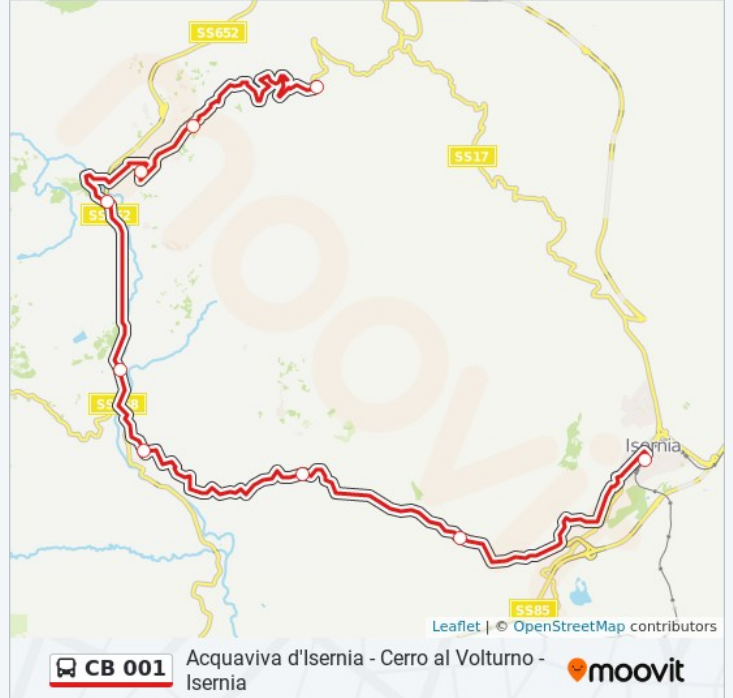

CB 001

Acquaviva d'Isernia - Cerro al Volturno -
Isernia[Visualizza In Una Pagina Web](#)

La linea bus CB 001 (Acquaviva d'Isernia - Cerro al Volturno - Isernia) ha 2 percorsi. Durante la settimana è operativa:
(1) Acquaviva D'Isernia: 14:05 - 18:15(2) Isernia: 06:50 - 15:05
Usa Moovit per trovare le fermate della linea bus CB 001 più vicine a te e scoprire quando passerà il prossimo mezzo della linea bus CB 001

Direzione: Acquaviva D'Isernia

9 fermate

[VISUALIZZA GLI ORARI DELLA LINEA](#)

Isernia Terminal Bus

Ss627

Bivio Fornelli

Colli A Volturno

SS 158 Centrale Enel

Bivio Rocchetta/Cerro

Cerro Al Volturno

Bivio Foci/Case

Acquaviva D'Isernia

Orari della linea bus CB 001

Orari di partenza verso Acquaviva D'Isernia:

lunedì	14:05 - 18:15
martedì	14:05 - 18:15
mercoledì	14:05 - 18:15
giovedì	14:05 - 18:15
venerdì	14:05 - 18:15
sabato	14:05 - 18:15
domenica	Non in Servizio

Informazioni sulla linea bus CB 001**Direzione:** Acquaviva D'Isernia**Fermate:** 9**Durata del tragitto:** 53 min**La linea in sintesi:**

Direzione: Isernia

8 fermate

[VISUALIZZA GLI ORARI DELLA LINEA](#)