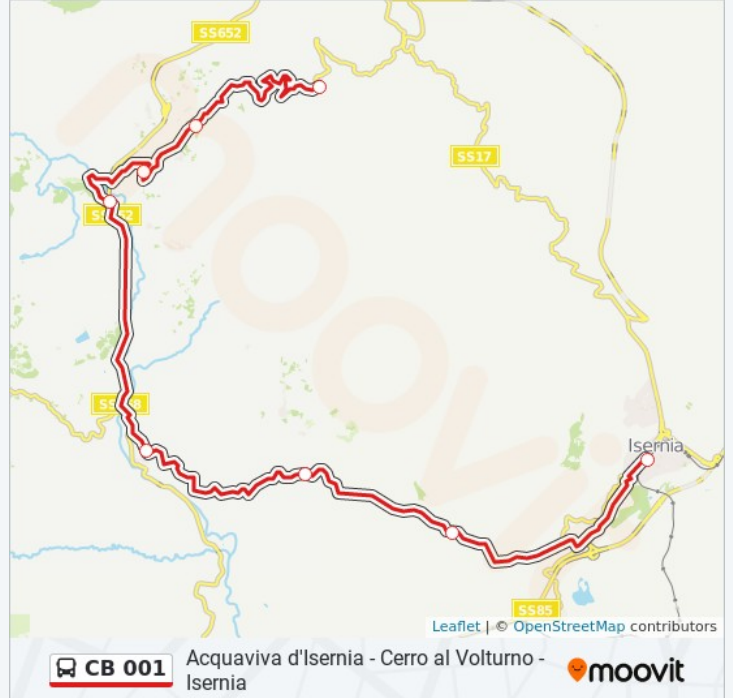

Orari, mappe e fermate della linea bus CB 001 disponibili in un PDF su moovitapp.com. Usa [App Moovit](#) per ottenere tempi di attesa reali, orari di tutte le altre linee o indicazioni passo-passo per muoverti con i mezzi pubblici a Campobasso.

[Scopri Moovit](#) • [Soluzioni MaaS](#) • [Paesi disponibili](#) • [Mooviter Community](#)

© 2023 Moovit - Tutti i diritti riservati

Controlla gli orari di arrivo in tempo reale