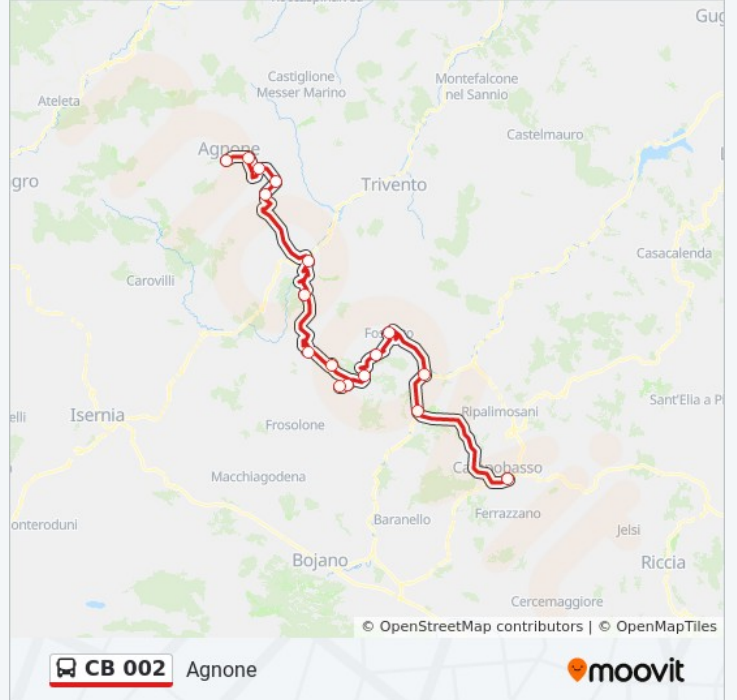

Direzione: Campobasso

18 fermate

[VISUALIZZA GLI ORARI DELLA LINEA](#)

Agnone

Bivio Belmonte Del Sannio

Villa Canale

Bivio Poggio Sannita

Poggio Sannita

Ponte Sprondasino

Bagnoli Del Trigno

Duronia

Bivio Morgia/Casalotto

Bivio Molise

Molise

Bivio Molise

Torella Del Sannio

Bivio Fossalto/Torella

Fossalto

Bivio Fossalto SS 647/Sp 139

Innesto Fondovalle Rivolo

Campobasso Terminal Bus

Orari della linea bus CB 002

Orari di partenza verso Campobasso:

lunedì	06:00
martedì	06:00
mercoledì	06:00
giovedì	06:00
venerdì	06:00
sabato	06:00
domenica	Non in Servizio

Informazioni sulla linea bus CB 002

Direzione: Campobasso

Fermate: 18

Durata del tragitto: 110 min

La linea in sintesi:

Orari, mappe e fermate della linea bus CB 002 disponibili in un PDF su moovitapp.com. Usa [App Moovit](#) per ottenere tempi di attesa reali, orari di tutte le altre linee o indicazioni passo-passo per muoverti con i mezzi pubblici a Campobasso.