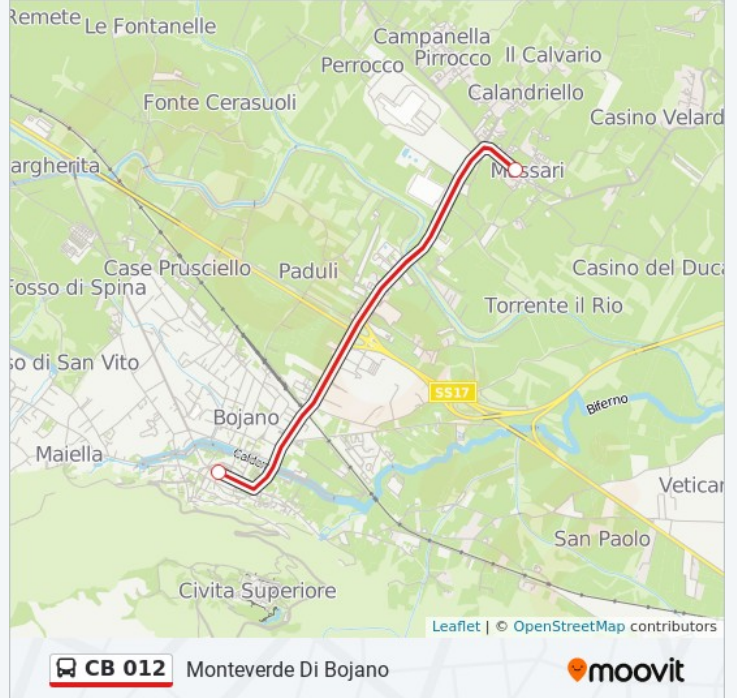

### Orari della linea bus CB 012

Orari di partenza verso Monteverde Di Bojano:

lunedì	17:20
martedì	17:20
mercoledì	17:20
giovedì	17:20
venerdì	17:20
sabato	Non in Servizio
domenica	Non in Servizio

### Informazioni sulla linea bus CB 012

**Direzione:** Monteverde Di Bojano

**Fermate:** 2

**Durata del tragitto:** 5 min

**La linea in sintesi:**

**Direzione: San Polo Matese**

3 fermate

[VISUALIZZA GLI ORARI DELLA LINEA](#)