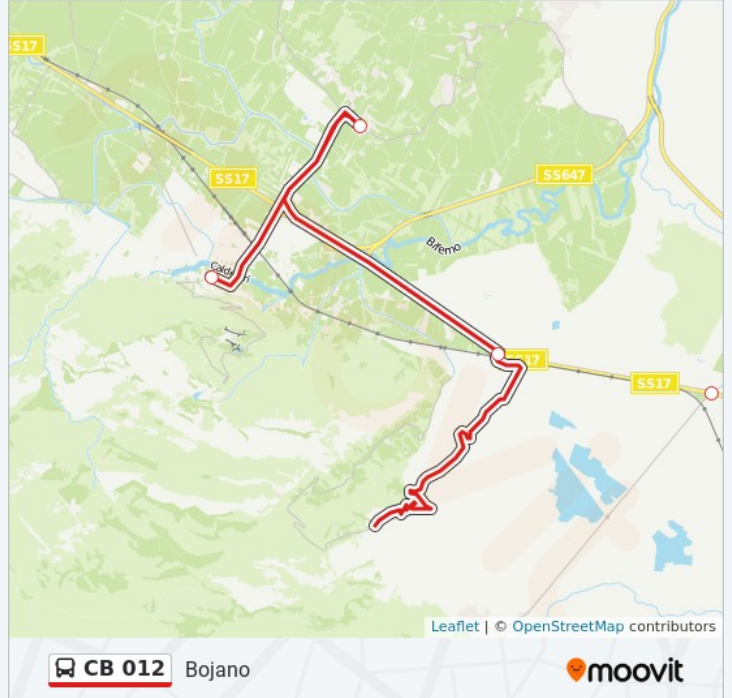

 CB 012

Bojano

[Visualizza In Una Pagina Web](#)

La linea bus CB 012 (Bojano) ha 6 percorsi. Durante la settimana è operativa:

(1) Bojano: 06:35 - 16:00(2) Campobasso: 06:10 - 22:10(3) Frosolone: 13:50 - 19:10(4) Monteverde Di Bojano: 17:20(5) San Polo Matese: 07:30 - 14:45(6) Zona Industriale Campochiaro: 05:25 - 21:25

Usa Moovit per trovare le fermate della linea bus CB 012 più vicine a te e scoprire quando passerà il prossimo mezzo della linea bus CB 012

**Direzione: Bojano**

7 fermate

[VISUALIZZA GLI ORARI DELLA LINEA](#)

Campobasso Terminal Bus

Vinchiaturò

Bivio Guardiaregia

Bivio Campochiaro

Bivio San Polo Matese

Monteverde Di Bojano

Bojano Piazza Roma

**Orari della linea bus CB 012**

## Direzione: Campobasso

11 fermate

[VISUALIZZA GLI ORARI DELLA LINEA](#)

Frosolone  
Sant'Elena Sannita  
Bivio Casalciprano/Spinete  
Spinete  
Monteverde Di Bojano  
Bojano Piazza Roma  
Bivio San Polo Matese  
Bivio Campochiaro  
Bivio Guardiaregia  
Vinchiaturo  
Campobasso Terminal Bus