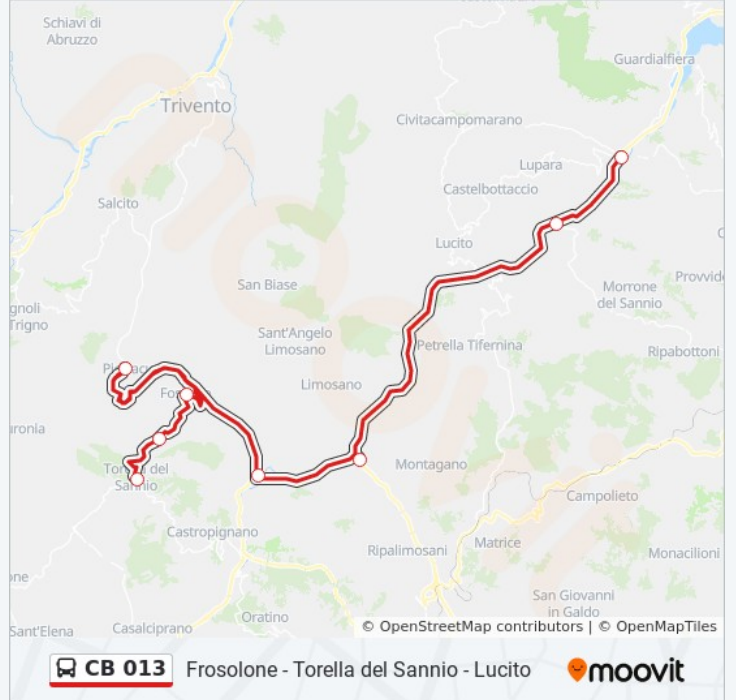

Informazioni sulla linea bus CB 013**Direzione:** Bivio Lupara**Fermate:** 8**Durata del tragitto:** 45 min**La linea in sintesi:**

Direzione: Torella Del Sannio

8 fermate

[VISUALIZZA GLI ORARI DELLA LINEA](#)

SS 647 Bivio Lupara

SS 647 Bivio Morrone

SS 647 Bivio Ingotte Distributore Agip

Bivio Fossalto SS 647/Sp 139

Bivio Pietracupa SP 41

Fossalto

Bivio Fossalto/Torella

Torella Del Sannio

Orari della linea bus CB 013

Orari di partenza verso Torella Del Sannio:

lunedì	06:50 - 22:50
martedì	06:50 - 22:50
mercoledì	06:50 - 22:50
giovedì	06:50 - 22:50
venerdì	06:50 - 22:50
sabato	06:50 - 22:50
domenica	Non in Servizio

Informazioni sulla linea bus CB 013

Direzione: Torella Del Sannio

Fermate: 8

Durata del tragitto: 45 min

La linea in sintesi:

Orari, mappe e fermate della linea bus CB 013 disponibili in un PDF su moovitapp.com. Usa [App Moovit](#) per ottenere tempi di attesa reali, orari di tutte le altre linee o indicazioni passo-passo per muoverti con i mezzi pubblici a Campobasso.