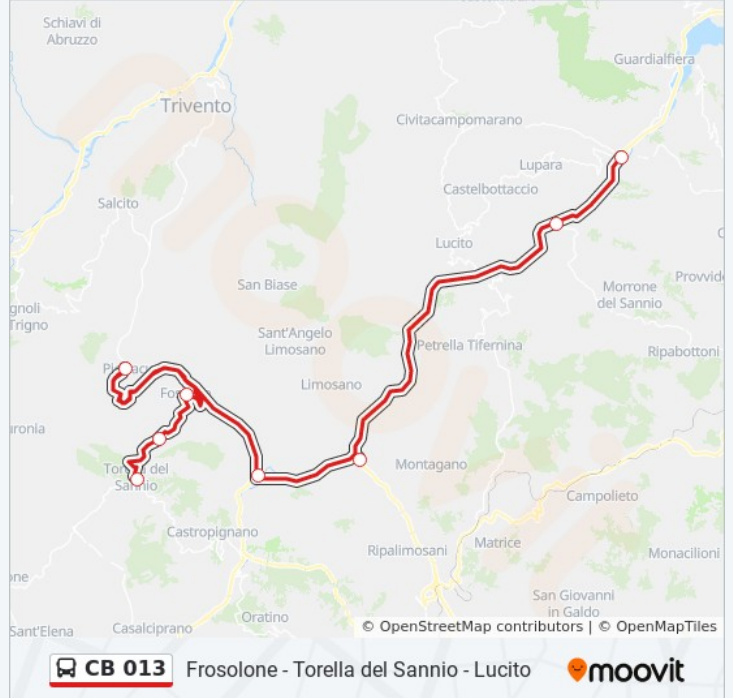

 **CB 013**

Frosolone - Torella del Sannio - Lucito

[Visualizza In Una Pagina Web](#)

La linea bus CB 013 (Frosolone - Torella del Sannio - Lucito) ha 2 percorsi. Durante la settimana è operativa:

(1) Bivio Lupara: 04:25 - 20:25(2) Torella Del Sannio: 06:50 - 22:50

Usa Moovit per trovare le fermate della linea bus CB 013 più vicine a te e scoprire quando passerà il prossimo mezzo della linea bus CB 013

Direzione: Bivio Lupara

8 fermate

[VISUALIZZA GLI ORARI DELLA LINEA](#)

Torella Del Sannio

Bivio Fossalto/Torella

Fossalto

Bivio Pietracupa SP 41

Bivio Fossalto SS 647/Sp 139

SS 647 Bivio Ingotte Distributore Agip

SS 647 Bivio Morrone

SS 647 Bivio Lupara

Informazioni sulla linea bus CB 013**Direzione:** Bivio Lupara**Fermate:** 8**Durata del tragitto:** 45 min**La linea in sintesi:**

Direzione: Torella Del Sannio

8 fermate

[VISUALIZZA GLI ORARI DELLA LINEA](#)