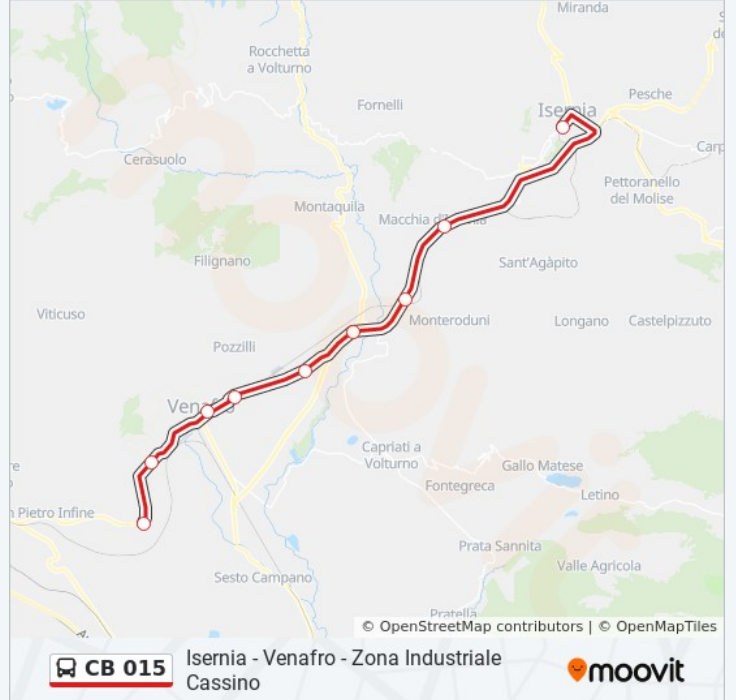

CB 015

Isernia - Venafro - Zona Industriale
Cassino[Visualizza In Una Pagina Web](#)

La linea bus CB 015 (Isernia - Venafro - Zona Industriale Cassino) ha 2 percorsi. Durante la settimana è operativa:

(1) Cassino Zona Industriale: 04:40 - 20:40(2) Isernia: 06:10 - 22:10

Usa Moovit per trovare le fermate della linea bus CB 015 più vicine a te e scoprire quando passerà il prossimo mezzo della linea bus CB 015

Direzione: Cassino Zona Industriale

9 fermate

[VISUALIZZA GLI ORARI DELLA LINEA](#)

Bivio Vallecupa

Bivio Ceppagna

Venafrò Piazza Salvo D'Acquisto

Bivio Pozzilli

S. Maria Oliveto

Rocca Ravindola (Ss 85 - Bivio Via Stazione)

Bivio Monteroduni

Bivio Macchia D'Isernia

Informazioni sulla linea bus CB 015

Direzione: Isernia

Fermate: 9

Durata del tragitto: 38 min

La linea in sintesi:

Orari, mappe e fermate della linea bus CB 015 disponibili in un PDF su moovitapp.com. Usa [App Moovit](#) per ottenere tempi di attesa reali, orari di tutte le altre linee o indicazioni passo-passo per muoverti con i mezzi pubblici a Campobasso.