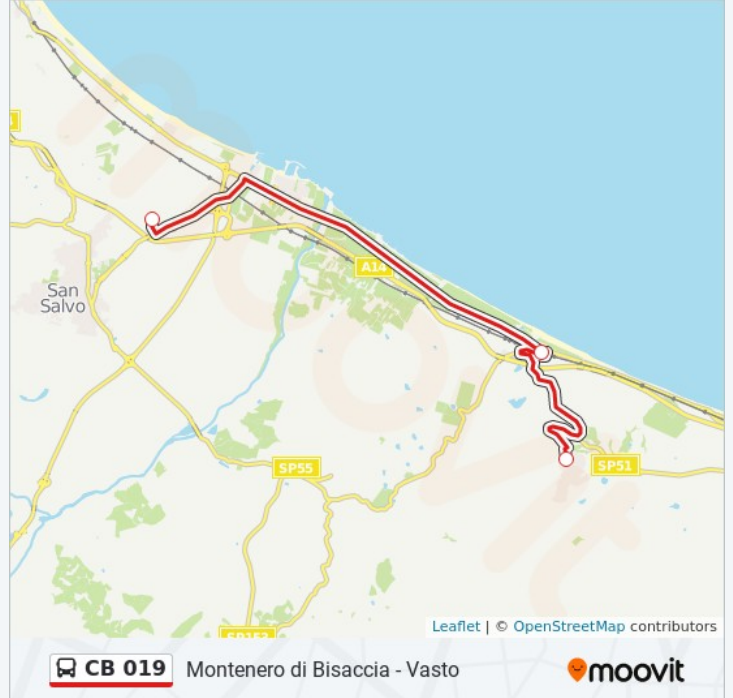

Usa Moovit per trovare le fermate della linea bus CB 019 più vicine a te e scoprire quando passerà il prossimo mezzo della linea bus CB 019

Direzione: Montenero Di Bisaccia

9 fermate

[VISUALIZZA GLI ORARI DELLA LINEA](#)

Informazioni sulla linea bus CB 019**Direzione:** Montenero Di Bisaccia**Fermate:** 9**Durata del tragitto:** 25 min**La linea in sintesi:**

Direzione: Petacciato

3 fermate

[VISUALIZZA GLI ORARI DELLA LINEA](#)

Zona Industriale San Salvo Siv

Scalo F.S. Montenero/Petacciato

Petacciato

Orari della linea bus CB 019

Orari di partenza verso Petacciato:

lunedì	06:07 - 22:07
martedì	06:07 - 22:07
mercoledì	06:07 - 22:07
giovedì	06:07 - 22:07
venerdì	06:07 - 22:07
sabato	06:07 - 22:07
domenica	Non in Servizio

Informazioni sulla linea bus CB 019

Direzione: Petacciato

Fermate: 3

Durata del tragitto: 30 min

La linea in sintesi:

Direzione: Vasto

9 fermate

[VISUALIZZA GLI ORARI DELLA LINEA](#)