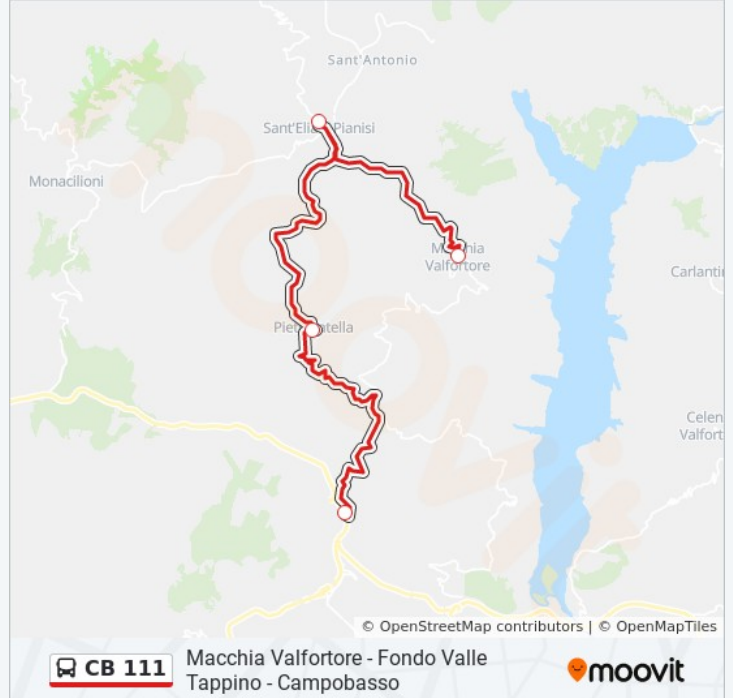

Direzione: Bivio Pietracatella

4 fermate

[VISUALIZZA GLI ORARI DELLA LINEA](#)

Macchia Valfortore

Sant'Elia A Pianisi

Pietracatella Municipio

Bivio Pietracatella SS 645

Orari della linea bus CB 111

Orari di partenza verso Bivio Pietracatella:

lunedì	16:00 - 20:20
martedì	16:00 - 20:20
mercoledì	16:00 - 20:20
giovedì	16:00 - 20:20
venerdì	16:00 - 20:20
sabato	16:00 - 20:20
domenica	Non in Servizio

Informazioni sulla linea bus CB 111**Direzione:** Bivio Pietracatella**Fermate:** 4**Durata del tragitto:** 35 min**La linea in sintesi:**

Direzione: Campobasso

8 fermate

[VISUALIZZA GLI ORARI DELLA LINEA](#)

Macchia Valfortore

Sant'Elia A Pianisi

Pietracatella Municipio

Bivio Pietracatella SS 645

C.Da Taverna Bassa Pietracatella

Bivio Toro SS 652

Via Puglia

Campobasso Terminal Bus