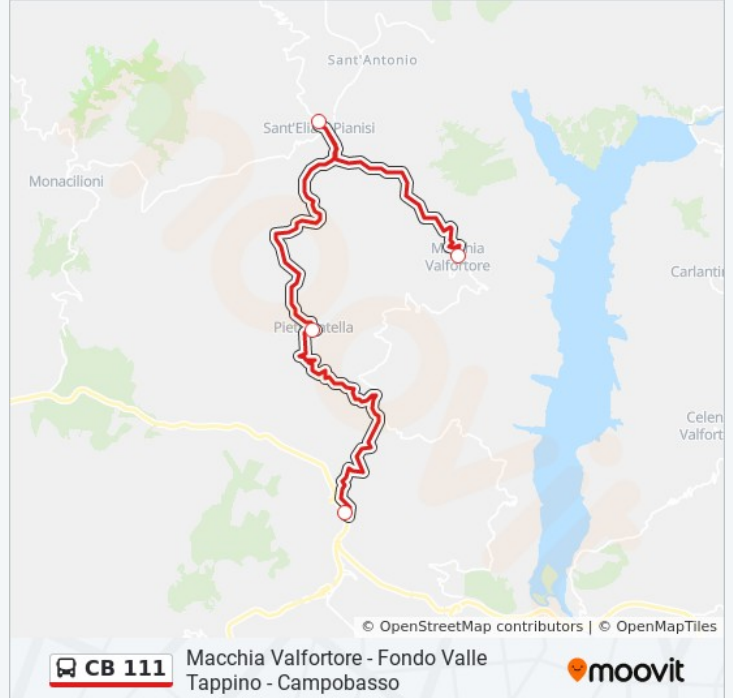

Informazioni sulla linea bus CB 111**Direzione:** Bivio Pietracatella**Fermate:** 4**Durata del tragitto:** 35 min**La linea in sintesi:**

Direzione: Campobasso

8 fermate

[VISUALIZZA GLI ORARI DELLA LINEA](#)

Macchia Valfortore

Sant'Elia A Pianisi

Pietracatella Municipio

Bivio Pietracatella SS 645

C.Da Taverna Bassa Pietracatella

Bivio Toro SS 652

Via Puglia

Campobasso Terminal Bus

Informazioni sulla linea bus CB 111

Direzione: Campobasso

Fermate: 8

Durata del tragitto: 65 min

La linea in sintesi:

CB 111

Macchia Valfortore - Fondo Valle
Tappino - Campobasso

moovit

Direzione: Macchia Valfortore

8 fermate

[VISUALIZZA GLI ORARI DELLA LINEA](#)

Campobasso Terminal Bus

Via Puglia

Bivio Toro SS 652

C.Da Taverna Bassa Pietracatella

Bivio Pietracatella SS 645