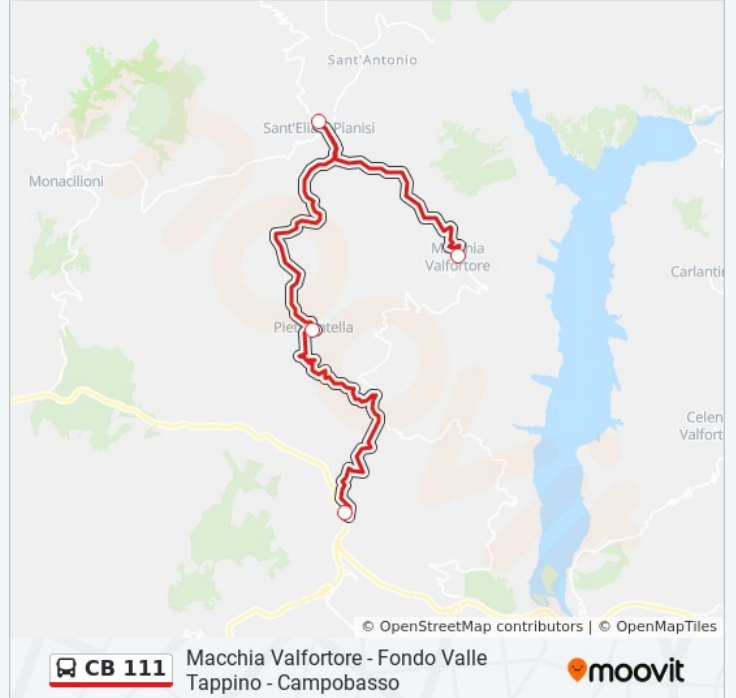

Orari, mappe e fermate della linea bus CB 111 disponibili in un PDF su moovitapp.com. Usa [App Moovit](#) per ottenere tempi di attesa reali, orari di tutte le altre linee o indicazioni passo-passo per muoverti con i mezzi pubblici a Campobasso.

[Scopri Moovit](#) • [Soluzioni MaaS](#) • [Paesi disponibili](#) • [Mooviter Community](#)

© 2023 Moovit - Tutti i diritti riservati

Controlla gli orari di arrivo in tempo reale