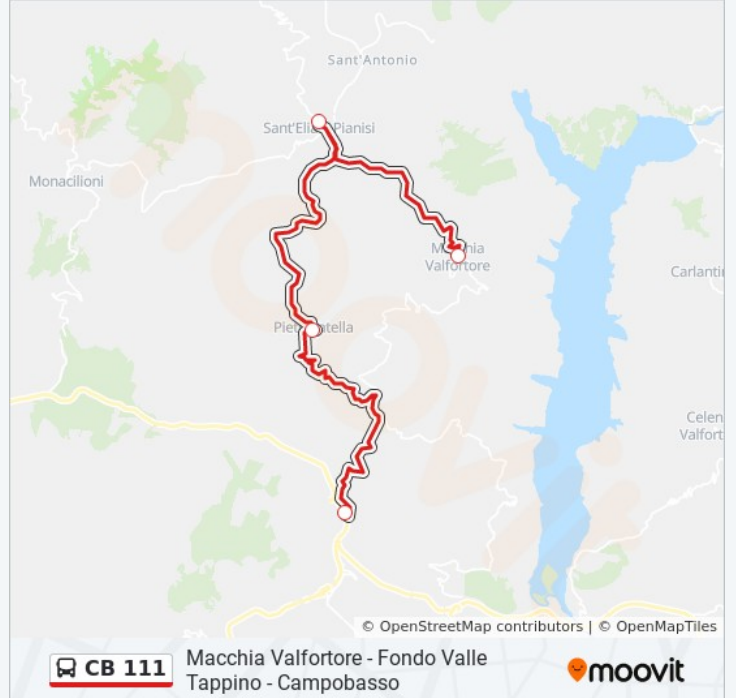

Direzione: Macchia Valfortore

8 fermate

[VISUALIZZA GLI ORARI DELLA LINEA](#)

Campobasso Terminal Bus

Via Puglia

Bivio Toro SS 652

C.Da Taverna Bassa Pietracatella

Bivio Pietracatella SS 645

Pietracatella Municipio

Sant'Elia A Pianisi

Macchia Valfortore

Orari della linea bus CB 111

Orari di partenza verso Macchia Valfortore:

lunedì	07:15 - 21:00
martedì	07:15 - 21:00
mercoledì	07:15 - 21:00
giovedì	07:15 - 21:00
venerdì	07:15 - 21:00
sabato	07:15 - 21:00
domenica	Non in Servizio

Informazioni sulla linea bus CB 111

Direzione: Macchia Valfortore

Fermate: 8

Durata del tragitto: 55 min

La linea in sintesi:

Direzione: Sant'Elia A Pianisi

7 fermate

[VISUALIZZA GLI ORARI DELLA LINEA](#)