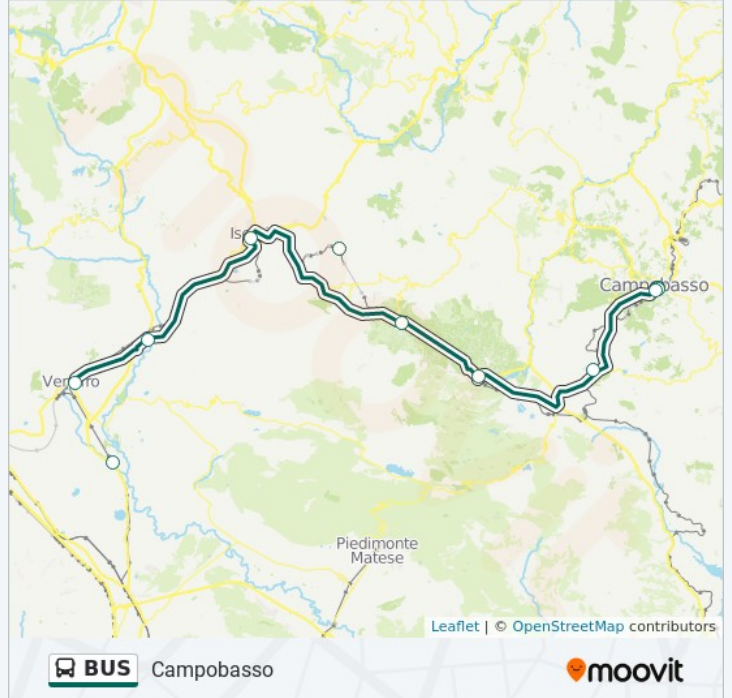

## Direzione: Campobasso

11 fermate

[VISUALIZZA GLI ORARI DELLA LINEA](#)

Sesto Campano

Venafro Piazzale Stazione

Rocca Ravindola (Ss 85 - Bivio Via Stazione)

Isernia Piazzale Stazione

Carpinone FS

## Orari della linea bus BUS

Orari di partenza verso Campobasso:

lunedì	06:12 - 20:45
martedì	06:12 - 20:45
mercoledì	06:12 - 20:45
giovedì	06:12 - 20:45
venerdì	06:12 - 20:45
sabato	06:12 - 20:45
domenica	17:50 - 20:45

## Informazioni sulla linea bus BUS

**Direzione:** Campobasso

**Fermate:** 11

**Durata del tragitto:** 107 min

**La linea in sintesi:**

### Direzione: Cassino

4 fermate

[VISUALIZZA GLI ORARI DELLA LINEA](#)

Campobasso Piazzale Esterno

Boiano

Isernia Piazzale Stazione

Venafro Piazzale Stazione