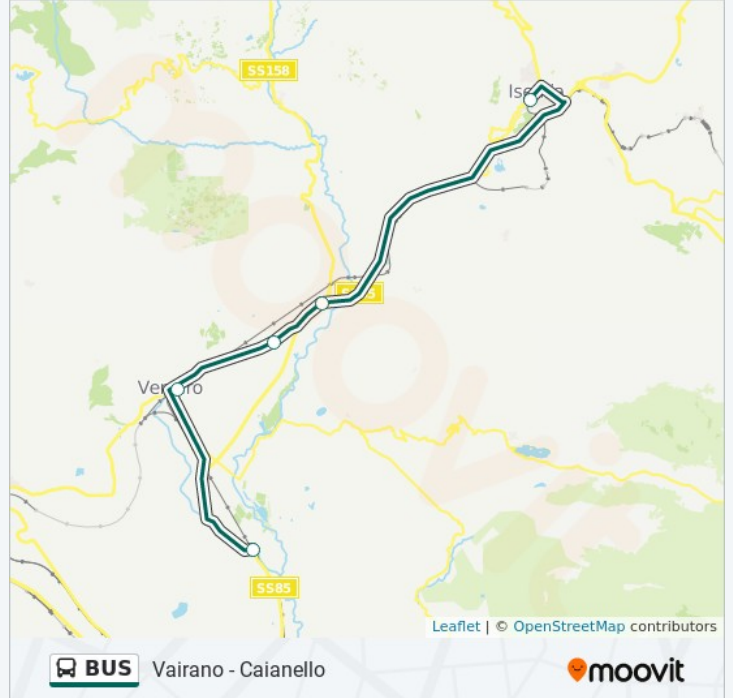

### Direzione: Vairano - Caianello

7 fermate

[VISUALIZZA GLI ORARI DELLA LINEA](#)

Campobasso Piazzale Esterno  
Cantalupo Del Sannio-Macchiagodena  
Isernia Piazzale Stazione  
Rocca Ravindola (Ss 85 - Bivio Via Stazione)  
S. Maria Oliveto  
Venafro Piazzale Stazione  
Sesto Campano

### Orari della linea bus BUS

Orari di partenza verso Vairano - Caianello:

lunedì	15:20 - 17:30
martedì	15:20 - 17:30
mercoledì	15:20 - 17:30
giovedì	15:20 - 17:30
venerdì	15:20 - 17:30
sabato	15:20
domenica	Non in Servizio

### Informazioni sulla linea bus BUS

**Direzione:** Vairano - Caianello

**Fermate:** 7

**Durata del tragitto:** 45 min

**La linea in sintesi:**

Orari, mappe e fermate della linea bus BUS disponibili in un PDF su [moovitapp.com](https://moovitapp.com). Usa [App Moovit](#) per ottenere tempi di attesa reali, orari di tutte le altre linee o indicazioni passo-passo per muoverti con i mezzi pubblici a Campobasso.