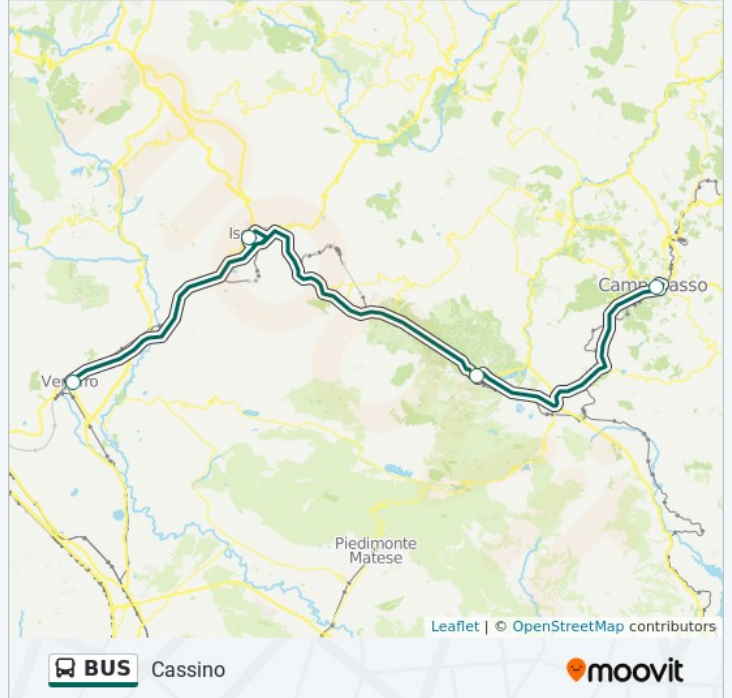

### Direzione: Cassino

4 fermate

[VISUALIZZA GLI ORARI DELLA LINEA](#)

Campobasso Piazzale Esterno

Boiano

Isernia Piazzale Stazione

Venafro Piazzale Stazione

### Orari della linea bus BUS

Orari di partenza verso Cassino:

lunedì	04:10
martedì	04:10
mercoledì	04:10
giovedì	04:10
venerdì	04:10
sabato	04:10
domenica	Non in Servizio

### Informazioni sulla linea bus BUS

**Direzione:** Cassino

**Fermate:** 4

**Durata del tragitto:** 75 min

**La linea in sintesi:**

**Direzione: Castel Di Sangro**

8 fermate

[VISUALIZZA GLI ORARI DELLA LINEA](#)

Isernia Piazzale Stazione

Carpinone FS

Bivio Sessano Del Molise

Pescolanciano - Chiauci

Carovilli - Roccasicura

Vastogirardi

Villa San Michele

San Pietro Avellana - Capracotta