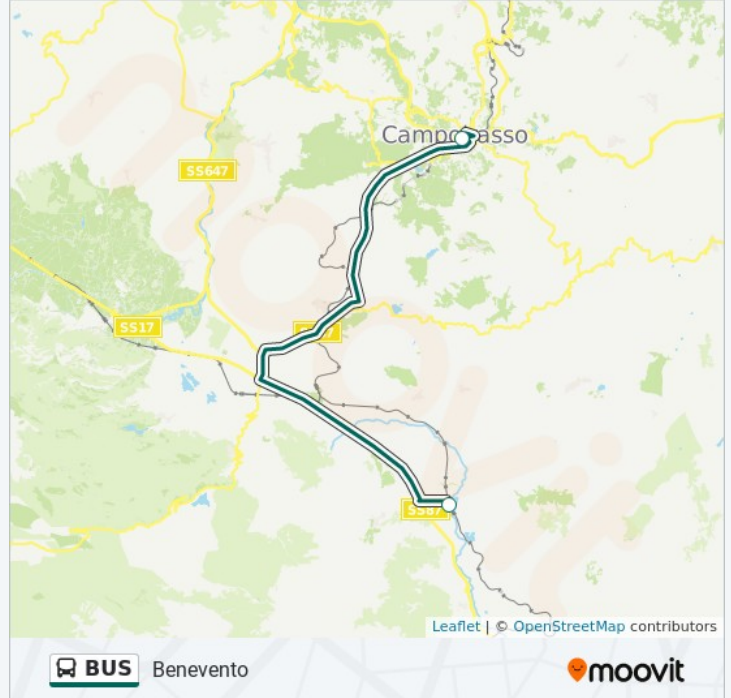

Usa Moovit per trovare le fermate della linea bus BUS più vicine a te e scoprire quando passerà il prossimo mezzo della linea bus BUS

**Direzione: Benevento**

2 fermate

[VISUALIZZA GLI ORARI DELLA LINEA](#)

Campobasso Piazzale Esterno

Sepino

### Informazioni sulla linea bus BUS

**Direzione:** Benevento

**Fermate:** 2

**Durata del tragitto:** 21 min

**La linea in sintesi:**

## Direzione: Campobasso

11 fermate

[VISUALIZZA GLI ORARI DELLA LINEA](#)

Sesto Campano

Venafro Piazzale Stazione

Rocca Ravindola (Ss 85 - Bivio Via Stazione)

Isernia Piazzale Stazione

Carpinone FS