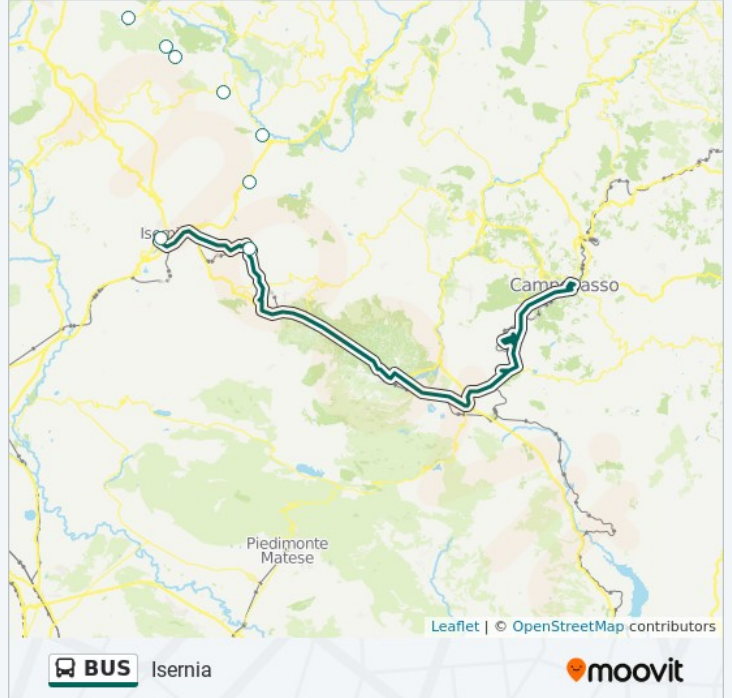

### Direzione: Isernia

8 fermate

[VISUALIZZA GLI ORARI DELLA LINEA](#)

San Pietro Avellana - Capracotta

Villa San Michele

Vastogirardi

Carovilli - Roccasicura

Pescolanciano - Chiauci

Bivio Sessano Del Molise

Carpinone FS

Isernia Piazzale Stazione

### Orari della linea bus BUS

Orari di partenza verso Isernia:

lunedì	06:15 - 20:20
martedì	06:15 - 20:20
mercoledì	06:15 - 20:20
giovedì	06:15 - 20:20
venerdì	06:15 - 20:20
sabato	06:15 - 20:20
domenica	Non in Servizio

### Informazioni sulla linea bus BUS

**Direzione:** Isernia

**Fermate:** 8

**Durata del tragitto:** 59 min

**La linea in sintesi:**