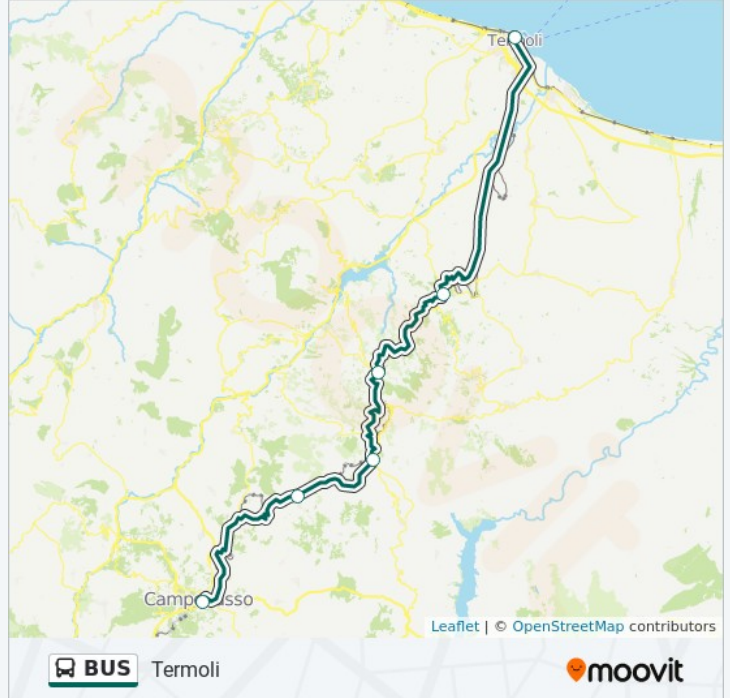

### Informazioni sulla linea bus BUS

**Direzione:** Termoli

**Fermate:** 6

**Durata del tragitto:** 104 min

**La linea in sintesi:**

### Direzione: Vairano - Caianello

7 fermate

[VISUALIZZA GLI ORARI DELLA LINEA](#)

Campobasso Piazzale Esterno  
Cantalupo Del Sannio-Macchiagodena  
Isernia Piazzale Stazione  
Rocca Ravindola (Ss 85 - Bivio Via Stazione)  
S. Maria Oliveto  
Venafro Piazzale Stazione  
Sesto Campano